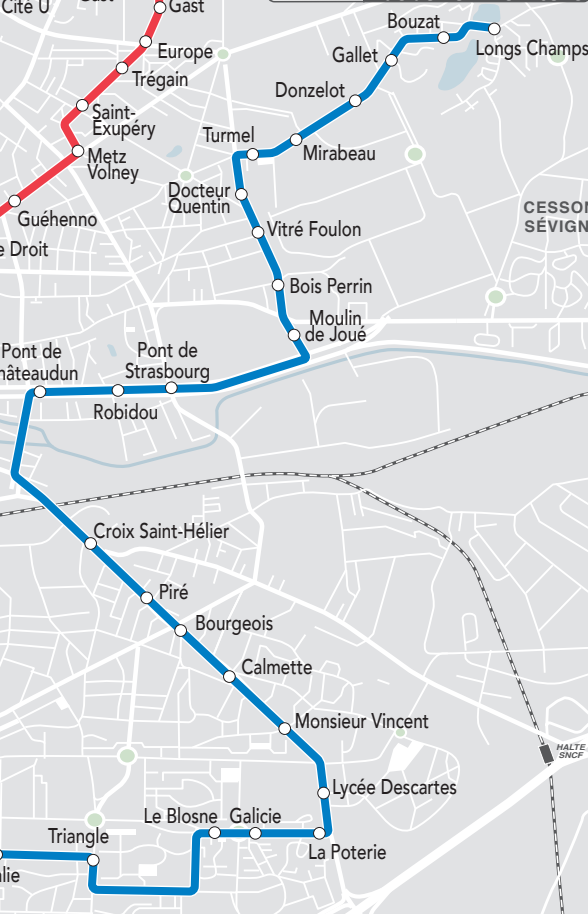

CIRCUIT 1 Villejean-Cleunay-Rue de Nantes

CIRCUIT 2 Patton-Maurepas-Centre

CIRCUIT 3 Longs Champs-Rue de Vern-Le Blosne

vers PSA-TOUCHE TIZON