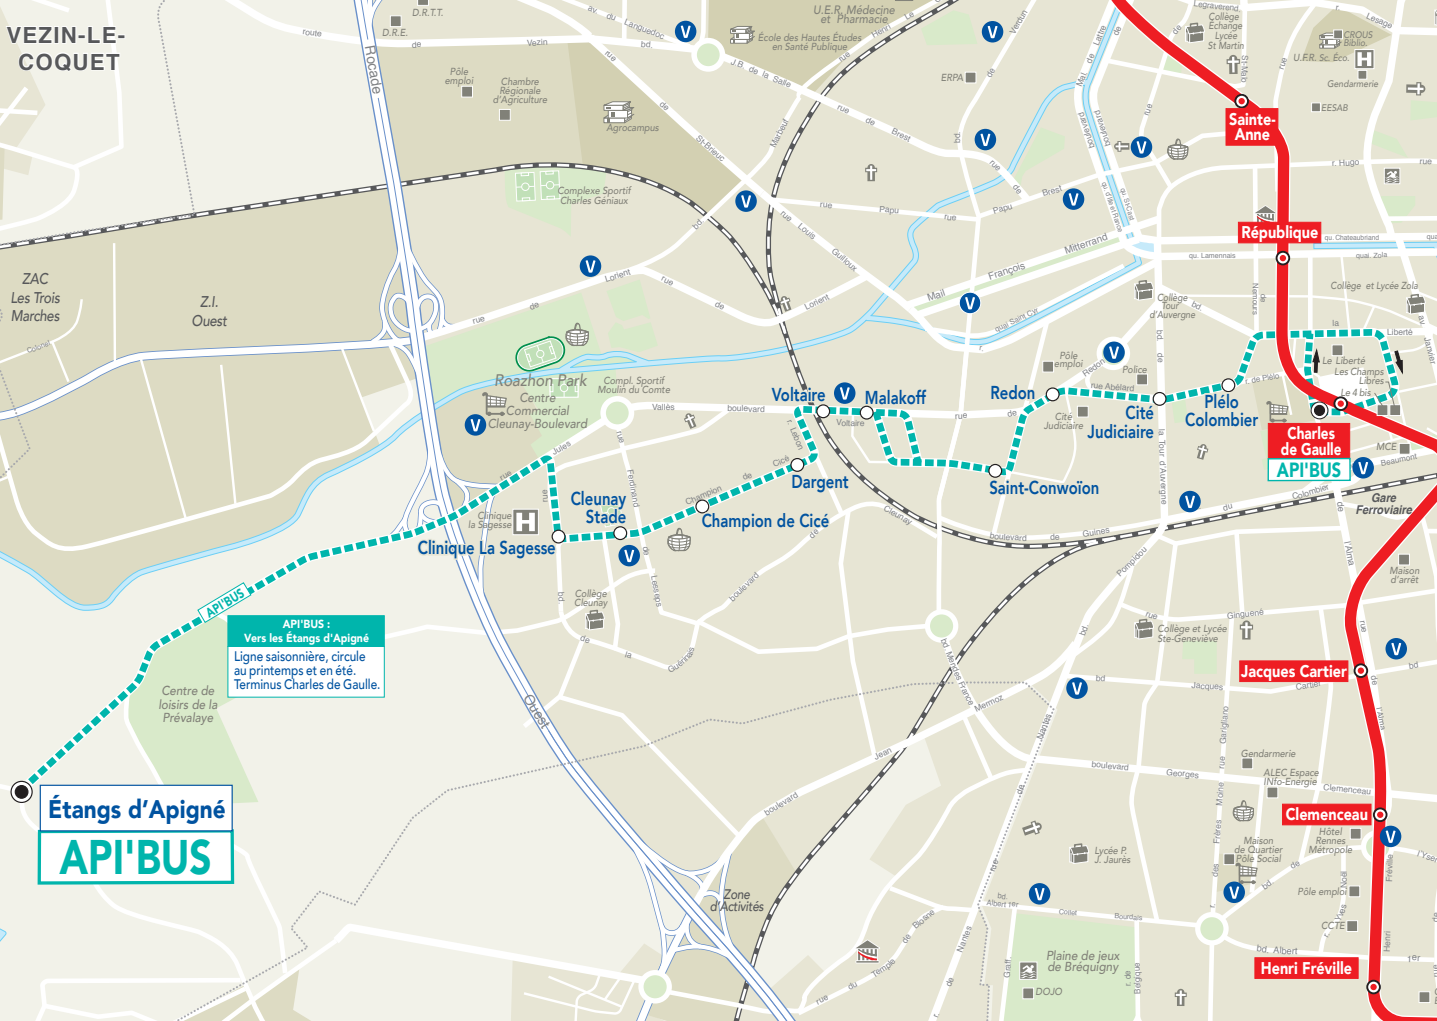

VEZIN-LE-COQUET

API'BUS :
Vers les Étangs d'Apigné
Ligne saisonnière, circule
au printemps et en été.
Terminus Charles de Gaulle.

Étangs d'Apigné
API'BUS

- Sainte-Anne
- République
- Charles de Gaulle
API'BUS
- Jacques Cartier
- Clemenceau
- Henri Fréville

- Cleunay Stade
- Clinique La Sagesse
- Champion de Cicé
- Dargent
- Voltaire
- Malakoff
- Redon
- Saint-Convoïon
- Cité Judiciaire
- Piélo Colombier

ZAC Les Trois Marchés
Z.I. Ouest

Centre de loisirs de la Prévayale

Zone d'Activités

Plaine de jeux de Bréguigny