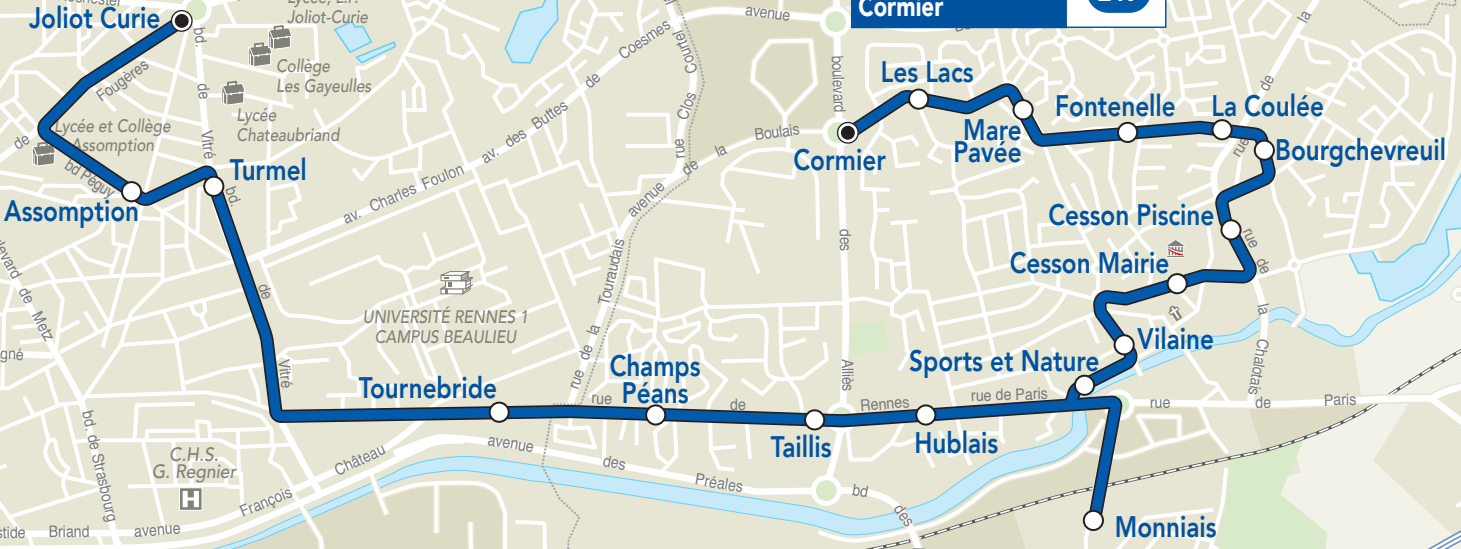

Cette ligne est ouverte à tout voyageur

RENNES
Joliot Curie 217

CESSON-SÉVIGNÉ
Cormier 217

RENNES

CESSON-SÉVIGNÉ

Z.I. Chardonnet

Z.I. Sud-Est

ZAC des Champs Blancs

ZA Nord