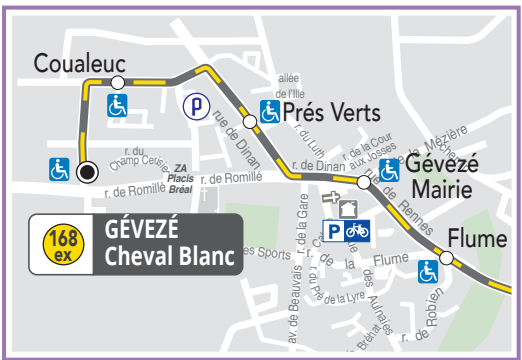

Vers Gézévé

LA-CHAPELLE-DES-FOUGERETZ

MONTGERMONT

ST-GRÉGOIRE

RENNES

Préfecture-ESC

Villejean-Université

Pontchaillou

J.F. Kennedy

Pontchaillou

Anatole France

RENNES Villejean-Université

UNIVERSITÉ RENNES 2 AMPUS VILLEJEAN

**C2 11** Ligne de bus en correspondance

Correspondances bus à République

- C1**
- C2**
- C3**
- C4**
- C5**
- C6**
- 9**
- 11**
- 12**
- 40**
- 44**
- 50**
- 53**
- 54**
- 55**
- 56**
- 57**
- 64**
- 67**
- 150 ex**
- 153 ex**
- 154 ex**
- 155 ex**
- 156 ex**
- 157 ex**
- 164 ex**
- 167 ex**
- 168 ex**
- 169 ex**