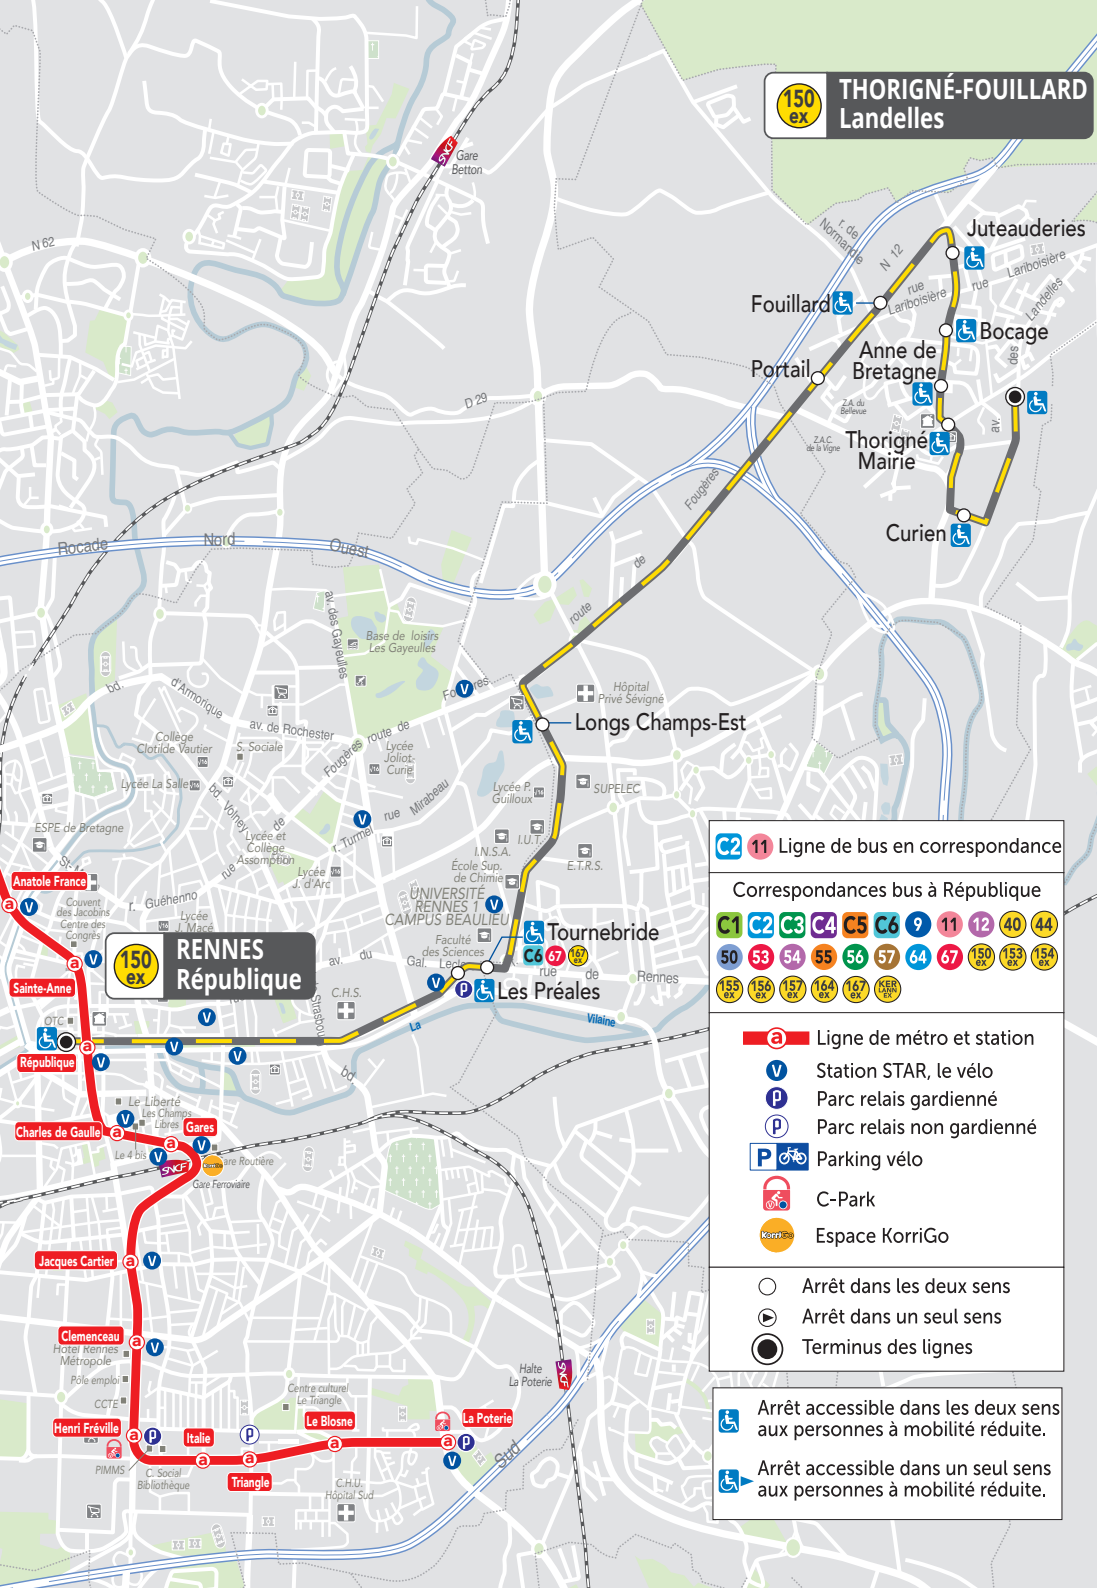

150 ex THORIGNÉ-FOUILLARD
Landelles

C2 11 Ligne de bus en correspondance

Correspondances bus à République

- C1**
- C2**
- C3**
- C4**
- C5**
- C6**
- 9**
- 11**
- 12**
- 40**
- 44**
- 50**
- 53**
- 54**
- 55**
- 56**
- 57**
- 64**
- 67**
- 150**
- 153**
- 154**
- 155**
- 156**
- 157**
- 158**
- 159**

- Ligne de métro et station
- Station STAR, le vélo
- Parc relais gardienné
- Parc relais non gardienné
- Parking vélo
- C-Park
- Espace KorriGo
- Arrêt dans les deux sens
- Arrêt dans un seul sens
- Terminus des lignes

- Arrêt accessible dans les deux sens aux personnes à mobilité réduite.
- Arrêt accessible dans un seul sens aux personnes à mobilité réduite.

150 ex RENNES
République

- Anatole France
- Sainte-Anne
- République
- Charles de Gaulle
- Jacques Cartier
- Clemenceau
- Henri Fréville
- Italie
- Triangle

UNIVERSITÉ
RENNES 1
CAMPUS BEAULIEU

- Tournebride
- Les Préalès

Longs Champs-Est

- Fouillard
- Portail
- Anne de Bretagne
- Thorigné Mairie
- Curien
- Bocage
- Juteauderies