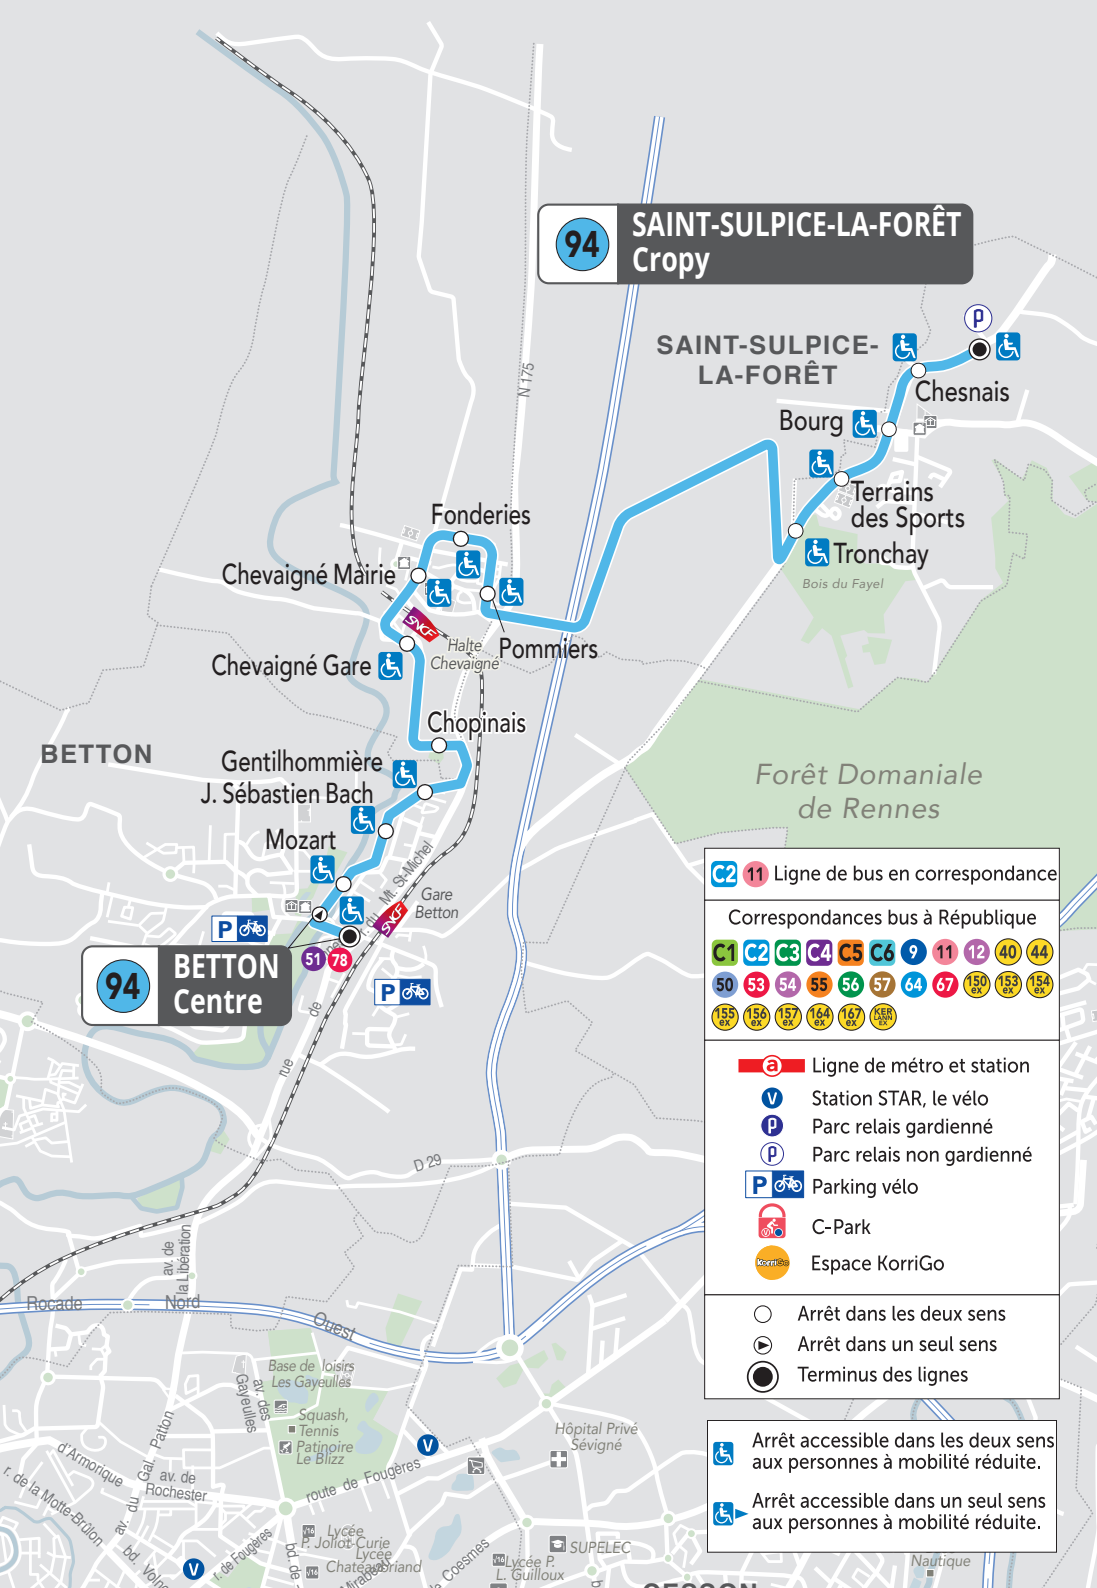

94

SAINT-SULPICE-LA-FORÊT Cropy

94 BETTON
Centre

C2 11 Ligne de bus en correspondance

Correspondances bus à République

- C1**
- C2**
- C3**
- C4**
- C5**
- C6**
- 9**
- 11**
- 12**
- 40**
- 44**
- 50**
- 53**
- 54**
- 55**
- 56**
- 57**
- 64**
- 67**
- 150**
ex
- 153**
ex
- 154**
ex
- 155**
ex
- 156**
ex
- 157**
ex
- 164**
ex
- 167**
ex
- KER**
20

a Ligne de métro et station

- v** Station STAR, le vélo
- P** Parc relais gardienné
- P** Parc relais non gardienné

P Parking vélo

- C-Park
- Espace KorriGo

- Arrêt dans les deux sens
- Arrêt dans un seul sens
- Terminus des lignes

Arrêt accessible dans les deux sens aux personnes à mobilité réduite.

Arrêt accessible dans un seul sens aux personnes à mobilité réduite.