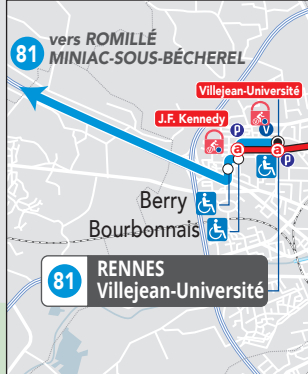

- Ligne de métro et station
- Station STAR, le vélo
- Parc relais gardienné
- Parc relais non gardienné
- Parking vélo
- C-Park
- Espace KorriGo

- Arrêt dans les deux sens
- Arrêt dans un seul sens
- Terminus des lignes

- Arrêt accessible dans les deux sens aux personnes à mobilité réduite.
- Arrêt accessible dans un seul sens aux personnes à mobilité réduite.

81 MINIAC-SOUS-BÉCHEREL
Miniac Église

81 ROMILLÉ
Romillé Collège

81 RENNES
Villejean-Université

81 vers ROMILLÉ
MINIAC-SOUS-BÉCHEREL

Villejean-Université
J.F. Kennedy

Berry
Bourbonnais

Chapelle-Chaussée
LA CHAPELLE-CHAUSSÉE

Langan Bourg
LANGAN

Romillé Mairie
MettrieTempliers
Frères Aubert
ROMILLÉ

La Cour aux Pages
Croix Simon
Clayes Centre

PARTHENAY
DE BRETAGNE

Maison Neuve
Saint-Gilles Centre
Fouaye
Pie Neuve
Touche Milor
Vigne
Docteur Léon
Pinault
Nominœ
Clos des Cerisiers
Pont aux Moines

vers Rennes **81**