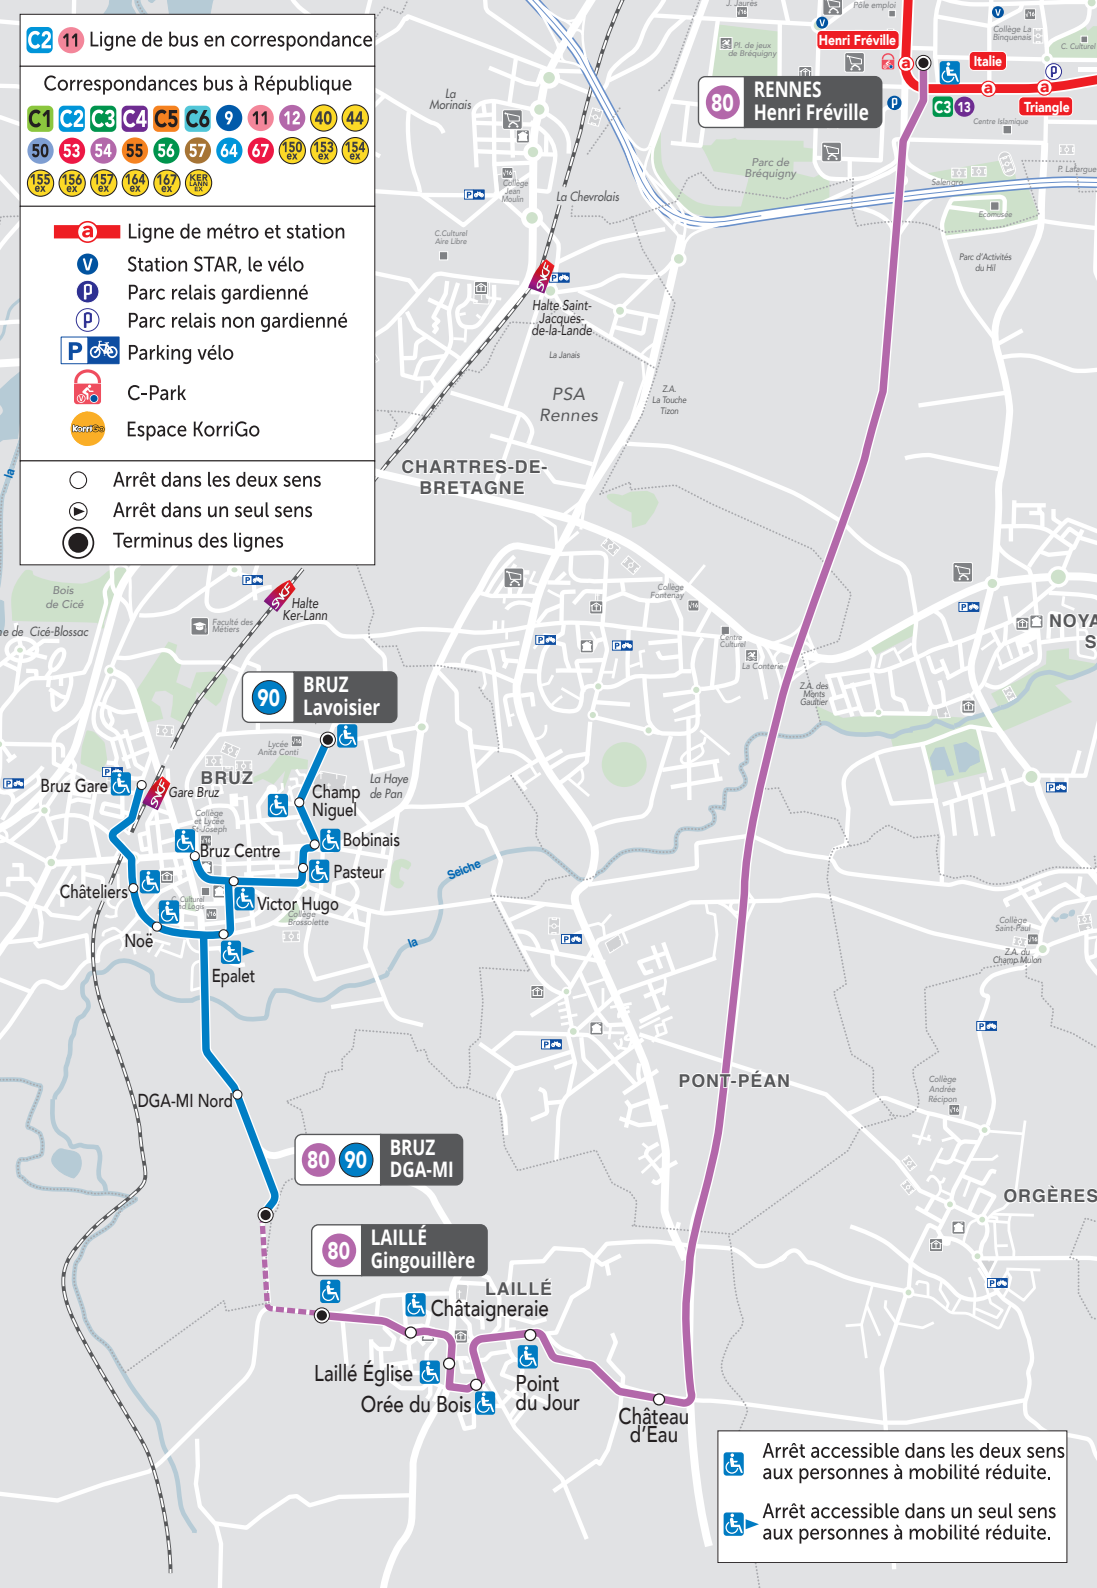

C2 11 Ligne de bus en correspondance

Correspondances bus à République

a Ligne de métro et station

- V** Station STAR, le vélo
- P** Parc relais gardienné
- P** Parc relais non gardienné
- P** Parking vélo
- C-Park
- Espace KorriGo

- Arrêt dans les deux sens
- Arrêt dans un seul sens
- Terminus des lignes

- Arrêt accessible dans les deux sens aux personnes à mobilité réduite.
- Arrêt accessible dans un seul sens aux personnes à mobilité réduite.