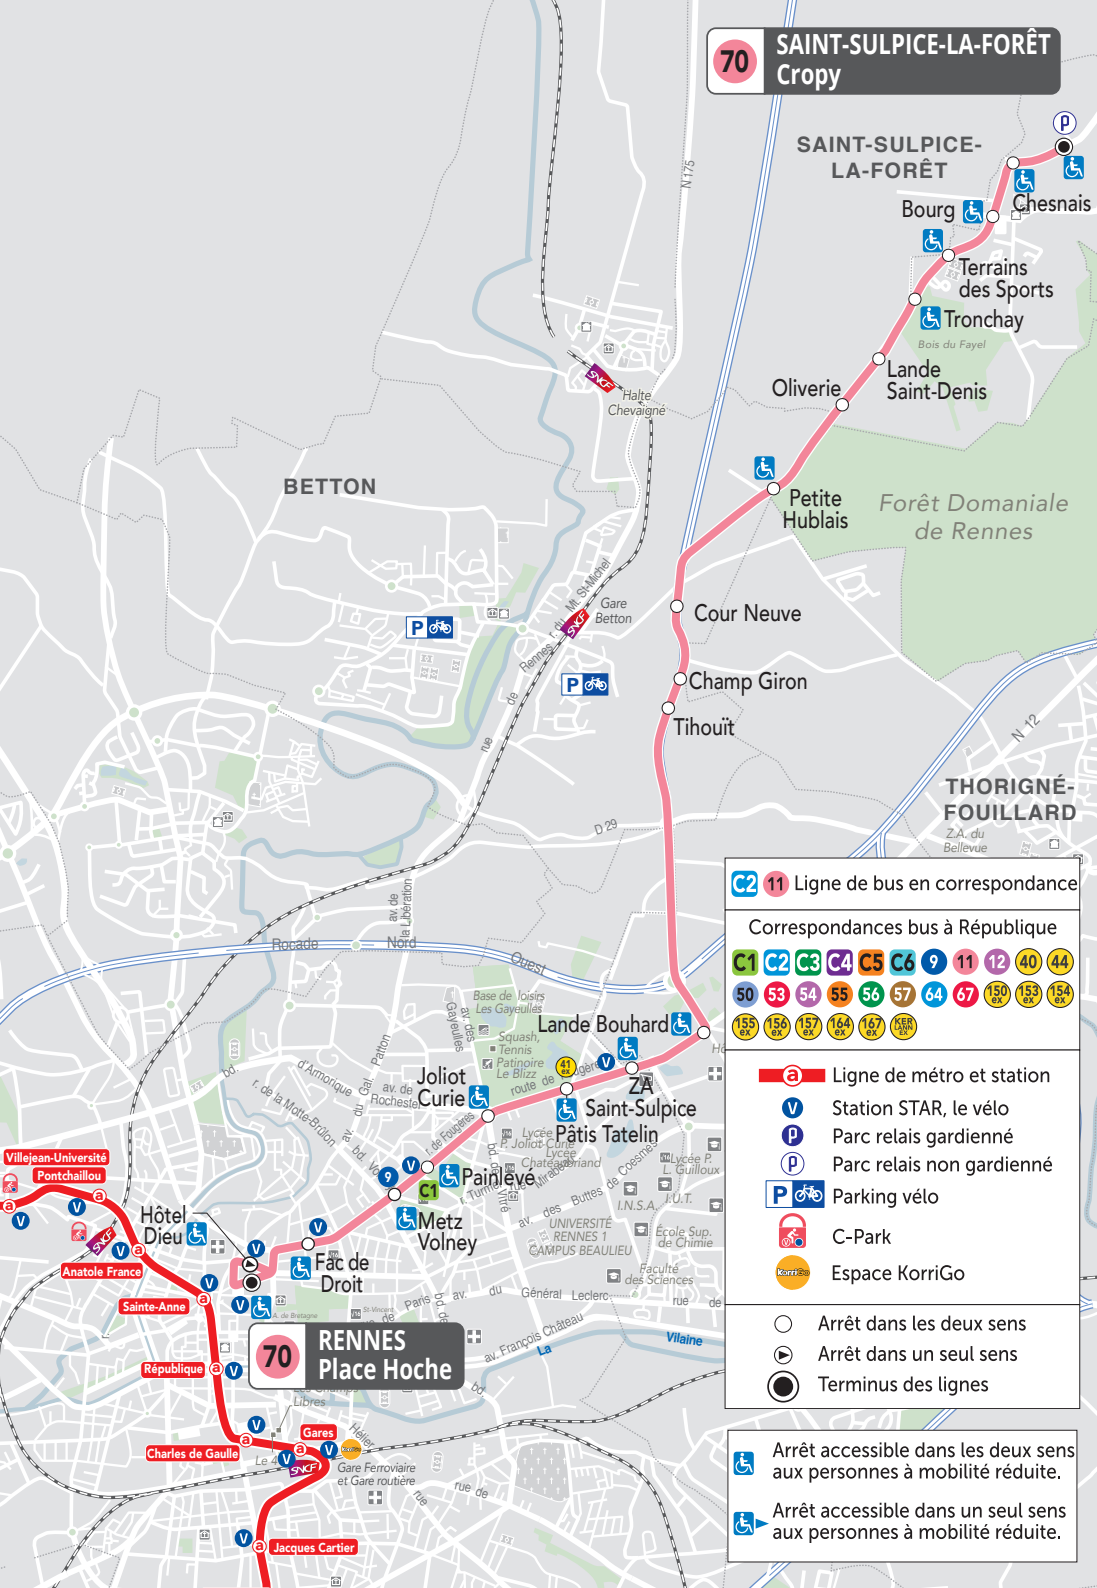

**70 SAINT-SULPICE-LA-FORÊT  
Cropy**

**C2 11** Ligne de bus en correspondance

Correspondances bus à République

- C1**
- C2**
- C3**
- C4**
- C5**
- C6**
- 9**
- 11**
- 12**
- 40**
- 44**
- 50**
- 53**
- 54**
- 55**
- 56**
- 57**
- 64**
- 67**
- 150**
- 153**
- 154**
- 155**
- 156**
- 157**
- 164**
- 167**
- 168**

- Ligne de métro et station
- Station STAR, le vélo
- Parc relais gardienné
- Parc relais non gardienné
- Parking vélo
- C-Park
- Espace KorriGo

- Arrêt dans les deux sens
- Arrêt dans un seul sens
- Terminus des lignes

- Arrêt accessible dans les deux sens aux personnes à mobilité réduite.
- Arrêt accessible dans un seul sens aux personnes à mobilité réduite.

**70 RENNES  
Place Hoche**