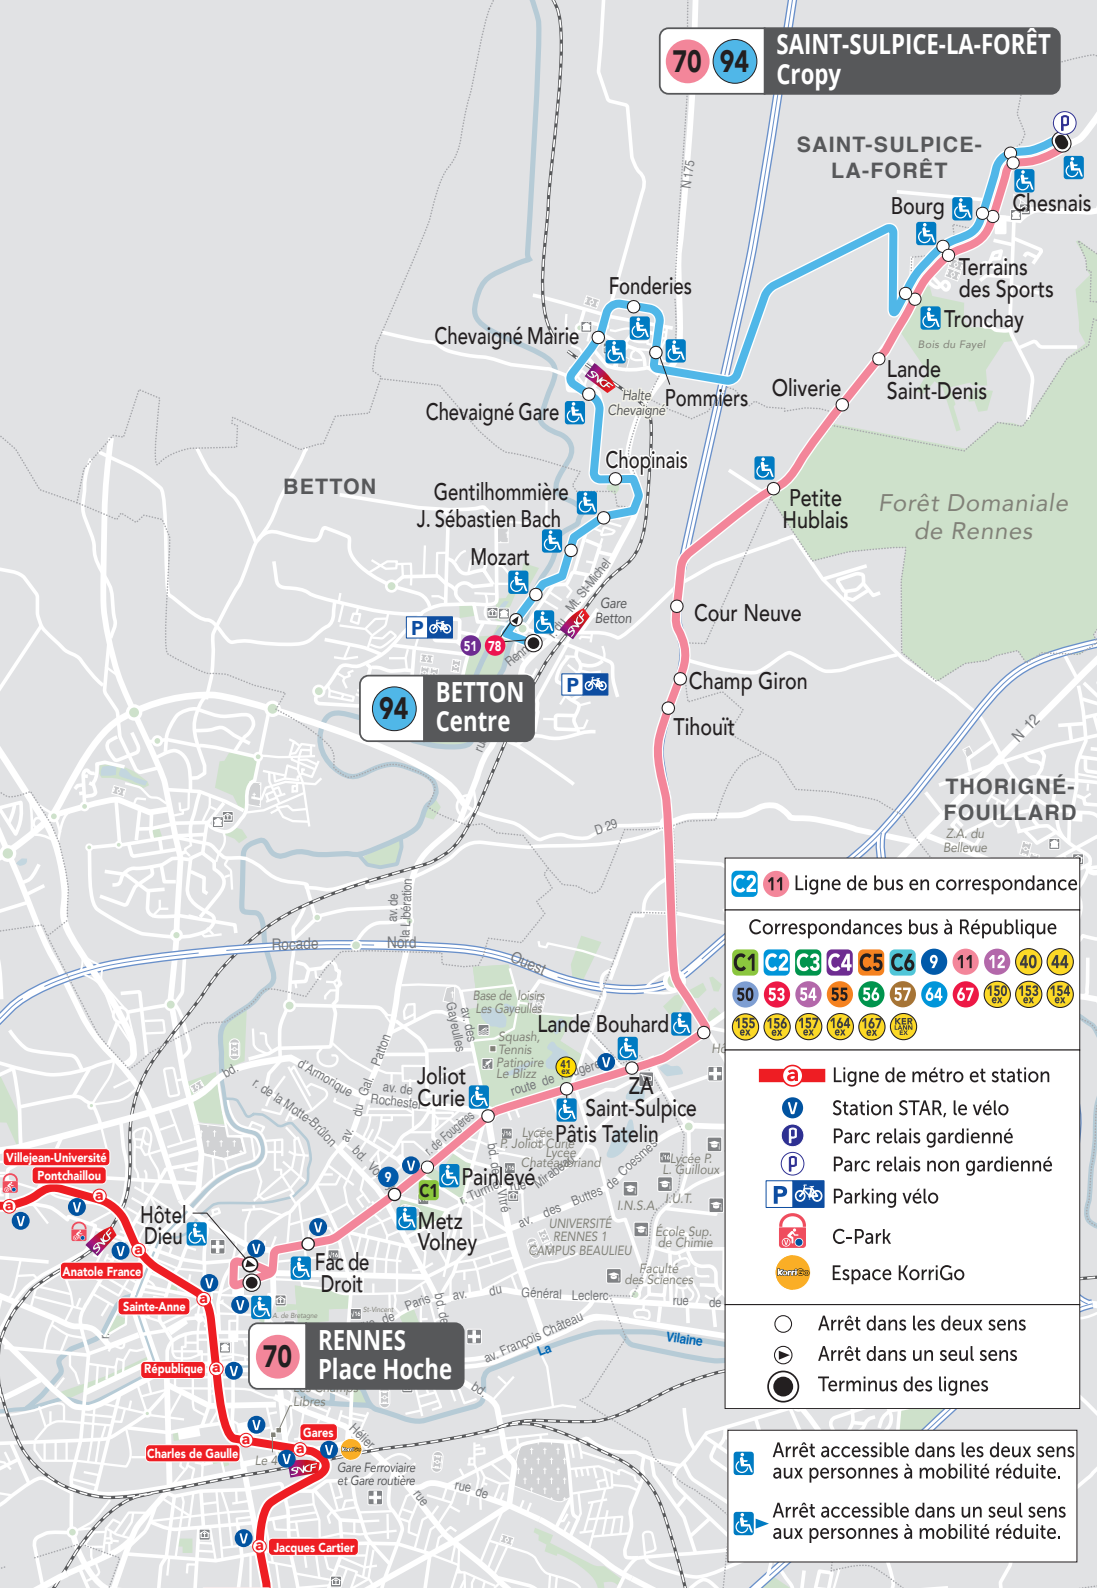

**70 94 SAINT-SULPICE-LA-FORÊT
Cropy**

94 BETTON
Centre

70 RENNES
Place Hoche

C2 11 Ligne de bus en correspondance

Correspondances bus à République

- C1**
- C2**
- C3**
- C4**
- C5**
- C6**
- 9**
- 11**
- 12**
- 40**
- 44**
- 50**
- 53**
- 54**
- 55**
- 56**
- 57**
- 64**
- 67**
- 150**
- 153**
- 154**
- 155**
- 156**
- 157**
- 164**
- 167**
- 168**

- Ligne de métro et station
- Station STAR, le vélo
- Parc relais gardienné
- Parc relais non gardienné
- Parking vélo
- C-Park
- Espace KorriGo

- Arrêt dans les deux sens
- Arrêt dans un seul sens
- Terminus des lignes

- Arrêt accessible dans les deux sens aux personnes à mobilité réduite.
- Arrêt accessible dans un seul sens aux personnes à mobilité réduite.