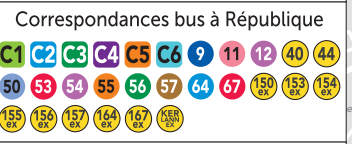

## 54 CINTRÉ Chêne Vert

## C2 11 Ligne de bus en correspondance

- Ligne de métro et station
- Station STAR, le vélo
- Parc relais gardienné
- Parc relais non gardienné
- Parking vélo
- C-Park
- Espace KorriGo

- Arrêt dans les deux sens
- Arrêt dans un seul sens
- Terminus des lignes