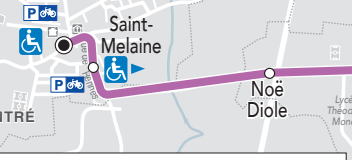

## C2 11 Ligne de bus en correspondance

- Ligne de métro et station
- Station STAR, le vélo
- Parc relais gardienné
- Parc relais non gardienné
- Parking vélo
- C-Park
- Espace KorriGo

- Arrêt dans les deux sens
- Arrêt dans un seul sens
- Terminus des lignes

## 54 RENNES Charles de Gaulle