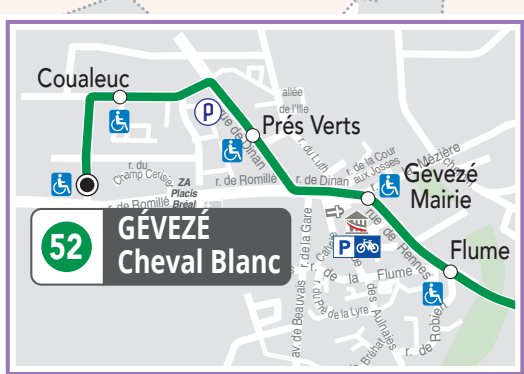

Vers Gézévé

- Ligne de métro et station
  - Station STAR, le vélo
  - Parc relais gardienné
  - Parc relais non gardienné
  - Parking vélo
  - C-Park
  - Espace KorriGo
- 
- Arrêt dans les deux sens
  - Arrêt dans un seul sens
  - Terminus des lignes

- Arrêt accessible dans les deux sens aux personnes à mobilité réduite.
- Arrêt accessible dans un seul sens aux personnes à mobilité réduite.

**52 RENNES Villejean-Université**

**J.F. Kennedy** **Villejean-Université** **Pontchaillou** **Haute Pontchaillou**