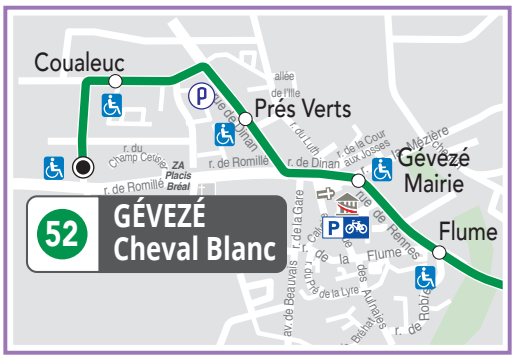

Vers Gézé

- Ligne de métro et station
- Station STAR, le vélo
- Parc relais gardienné
- Parc relais non gardienné
- Parking vélo
- C-Park
- Espace KorriGo

- Arrêt dans les deux sens
- Arrêt dans un seul sens
- Terminus des lignes

- Arrêt accessible dans les deux sens aux personnes à mobilité réduite.
- Arrêt accessible dans un seul sens aux personnes à mobilité réduite.

52 RENNES République

Republique