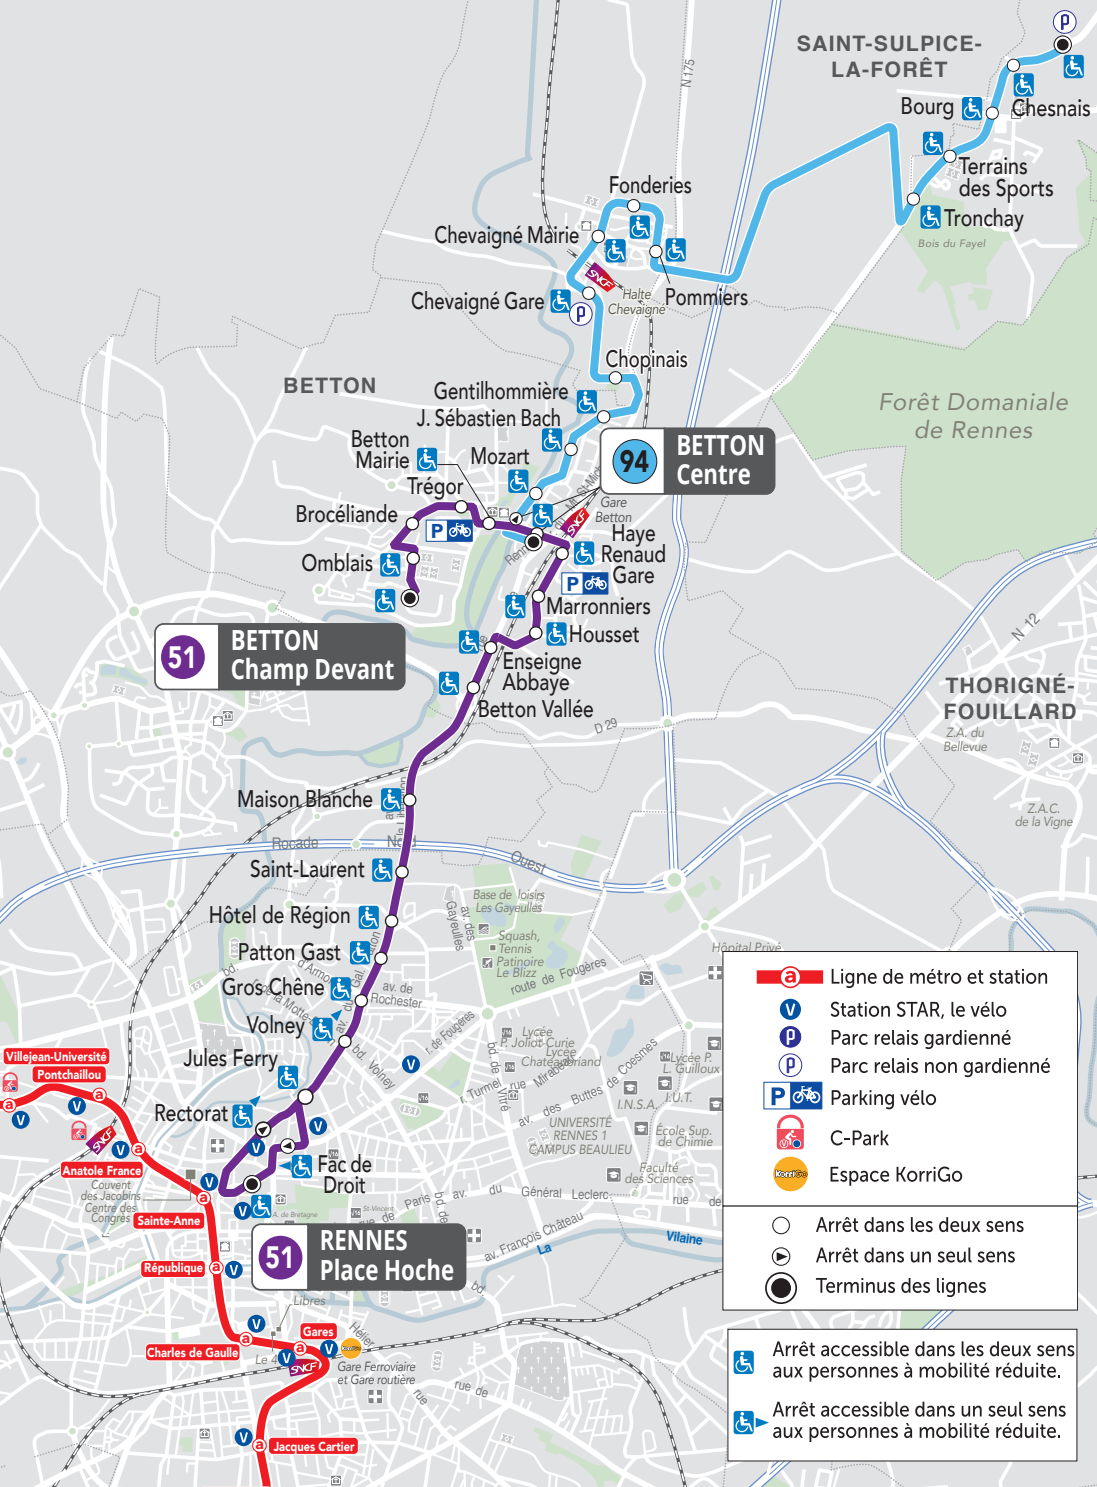

94

SAINT-SULPICE-LA-FORÊT Cropy

SAINT-SULPICE-LA-FORÊT

Bourg
Chesnais
Terrains des Sports
Tronchay
Bois du Faye

Fonderies
Chevaigné Mairie
Chevaigné Gare
Halte Chevaigné
Pommiers
Chopinai

BETTON

Gentilhomme
J. Sébastien Bach
Mozart
Betton Mairie
Trégor
Brocéliande
Omblais
Haye Renaud
Gare
Marronniers
Housset

94 BETTON Centre

51

BETTON Champ Devant

Enseigne Abbaye
Betton Vallée
Maison Blanche
Saint-Laurent
Hôtel de Région
Patton Gast
Gros Chêne
Volney
Jules Ferry

THORIGNÉ-FOUILLARD

Z.A. du Bellevue
Z.A.C. de la Vigne

Villejean-Université

Pontchaillou

Anatole France

Sainte-Anne

République

Charles de Gaulle

51 RENNES Place Hoche

Gares

Gare Ferroviaire et Gare routière

Jacques Cartier

Ligne de métro et station

Station STAR, le vélo

Parc relais gardienné

Parc relais non gardienné

Parking vélo

C-Park

Espace KorriGo

Arrêt dans les deux sens

Arrêt dans un seul sens

Terminus des lignes

Arrêt accessible dans les deux sens aux personnes à mobilité réduite.

Arrêt accessible dans un seul sens aux personnes à mobilité réduite.