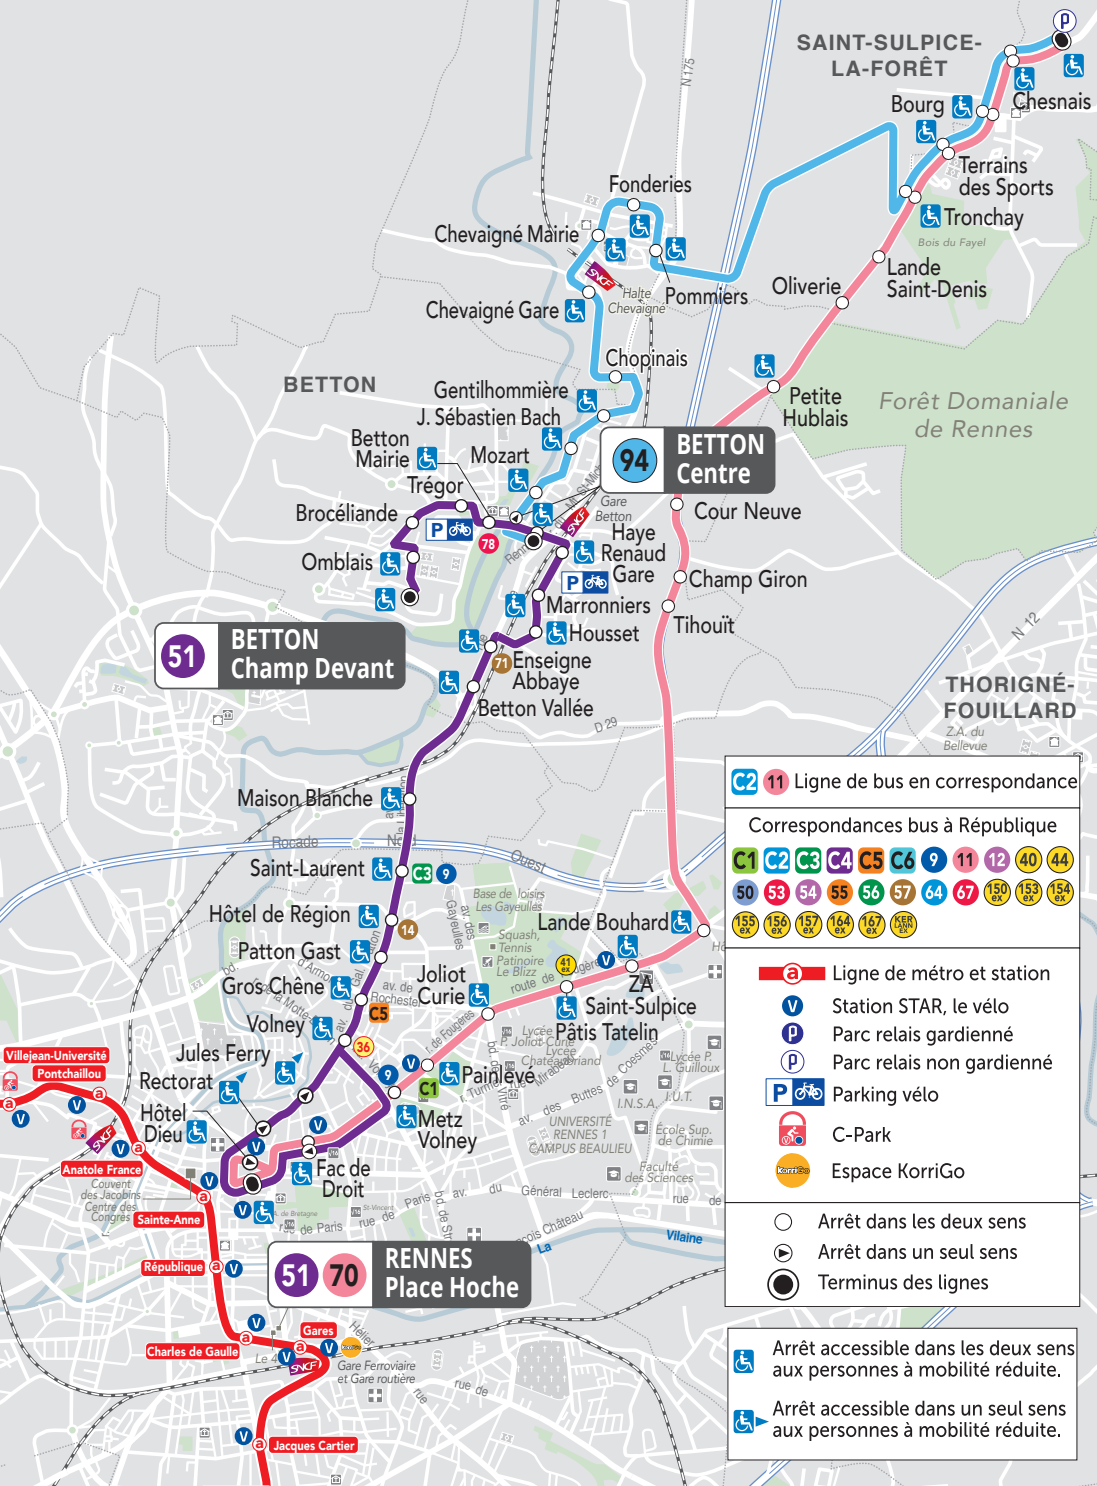

**70 94 SAINT-SULPICE-LA-FORÊT
Cropy**

**51 BETTON
Champ Devant**

**94 BETTON
Centre**

**51 70 RENNES
Place Hoche**

C2 11 Ligne de bus en correspondance

Correspondances bus à République

- C1**
- C2**
- C3**
- C4**
- C5**
- C6**
- 9**
- 11**
- 12**
- 40**
- 44**
- 50**
- 53**
- 54**
- 55**
- 56**
- 57**
- 64**
- 67**
- 150**
- 153**
- 154**
- 155**
- 156**
- 157**
- 164**
- 167**
- 168**

- Ligne de métro et station
- Station STAR, le vélo
- Parc relais gardienné
- Parc relais non gardienné
- Parking vélo
- C-Park
- Espace KorriGo

- Arrêt dans les deux sens
- Arrêt dans un seul sens
- Terminus des lignes

- Arrêt accessible dans les deux sens aux personnes à mobilité réduite.
- Arrêt accessible dans un seul sens aux personnes à mobilité réduite.