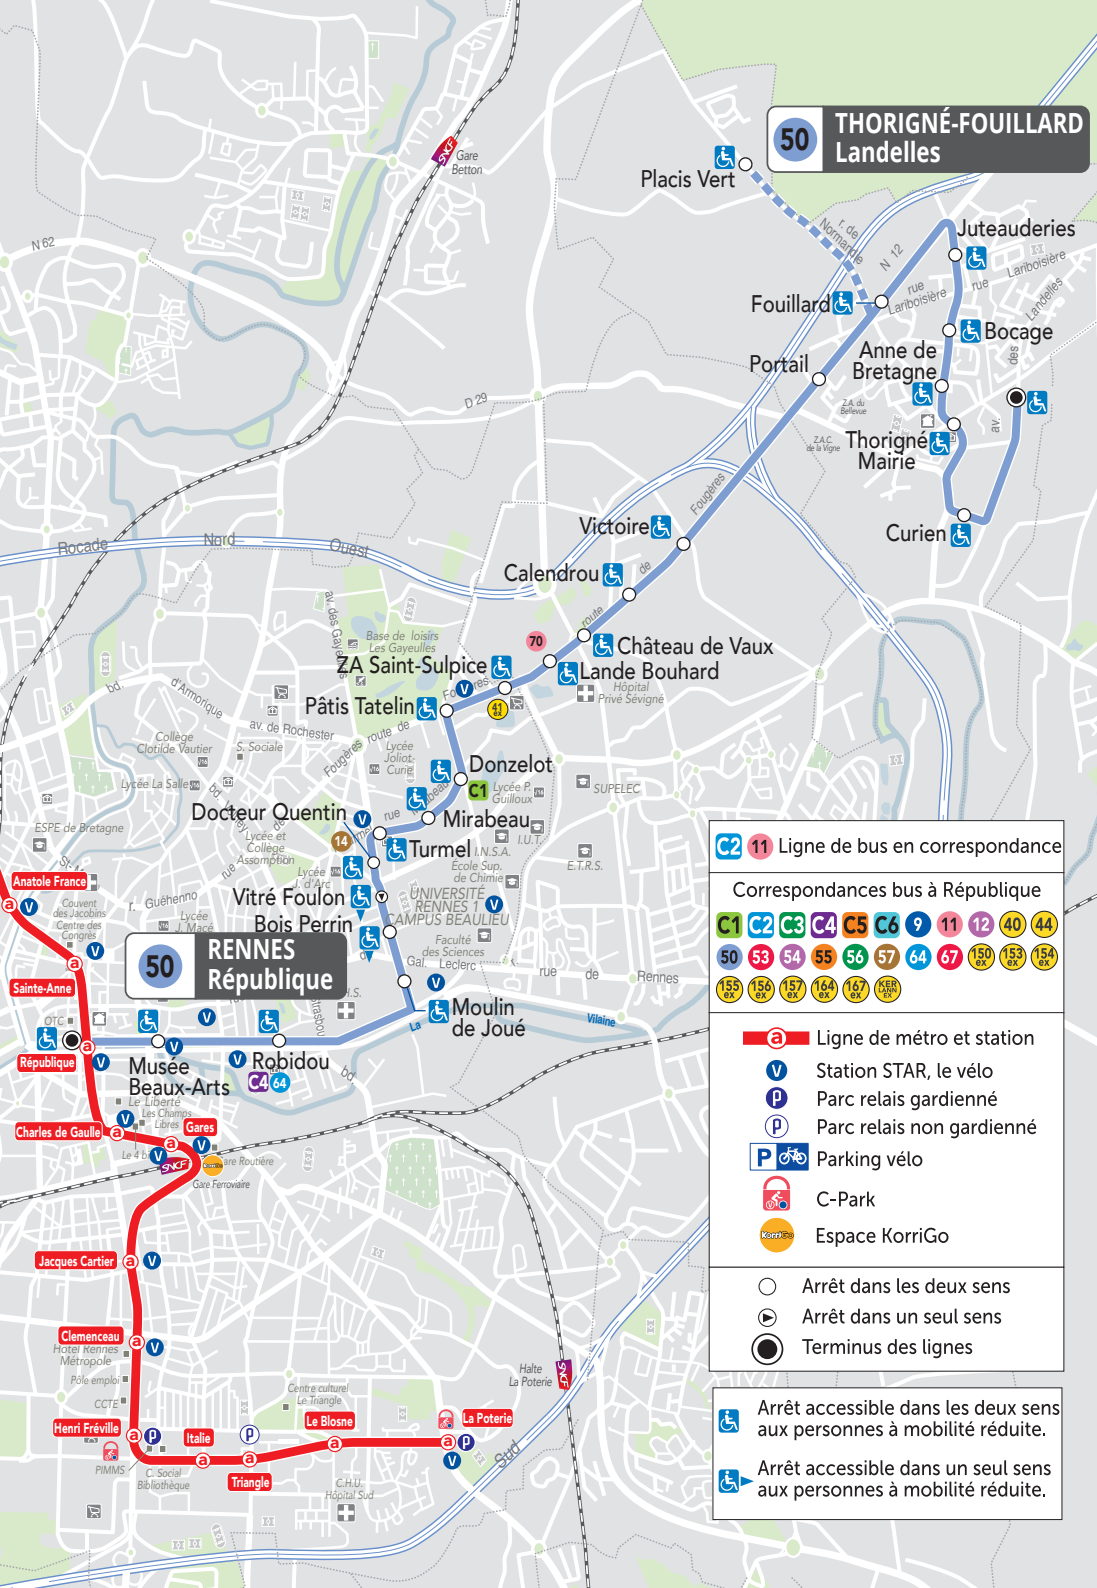

50 THORIGNÉ-FOUILLARD
Landelles

C2 11 Ligne de bus en correspondance

Correspondances bus à République

- C1**
- C2**
- C3**
- C4**
- C5**
- C6**
- 9**
- 11**
- 12**
- 40**
- 44**
- 50**
- 53**
- 54**
- 55**
- 56**
- 57**
- 64**
- 67**
- 150**
- 153**
- 154**
- 155**
- 156**
- 157**
- 164**
- 167**
- 168**

- Ligne de métro et station
- Station STAR, le vélo
- Parc relais gardienné
- Parc relais non gardienné
- Parking vélo
- C-Park
- Espace KorriGo
- Arrêt dans les deux sens
- Arrêt dans un seul sens
- Terminus des lignes

- Arrêt accessible dans les deux sens aux personnes à mobilité réduite.
- Arrêt accessible dans un seul sens aux personnes à mobilité réduite.