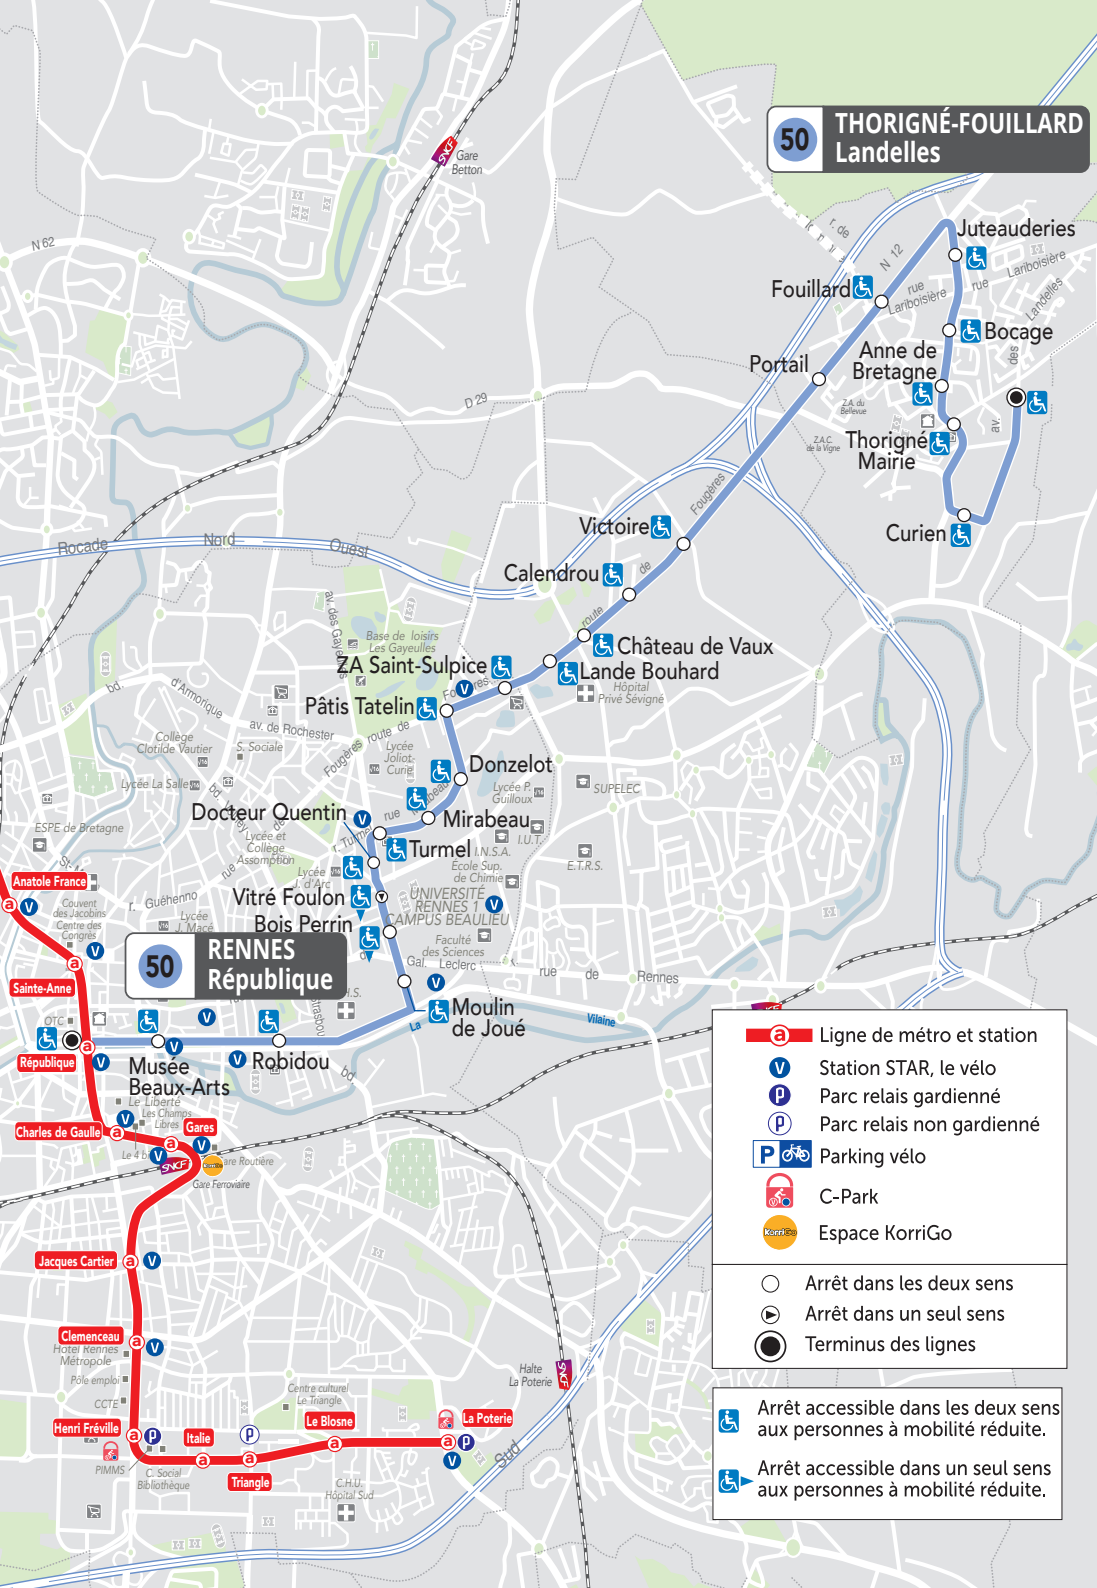

**50 THORIGNÉ-FOUILLARD**  
Landelles

**50 RENNES**  
République

- Ligne de métro et station
- Station STAR, le vélo
- Parc relais gardienné
- Parc relais non gardienné
- Parking vélo
- C-Park
- Espace KorriGo
- Arrêt dans les deux sens
- Arrêt dans un seul sens
- Terminus des lignes

- Arrêt accessible dans les deux sens aux personnes à mobilité réduite.
- Arrêt accessible dans un seul sens aux personnes à mobilité réduite.