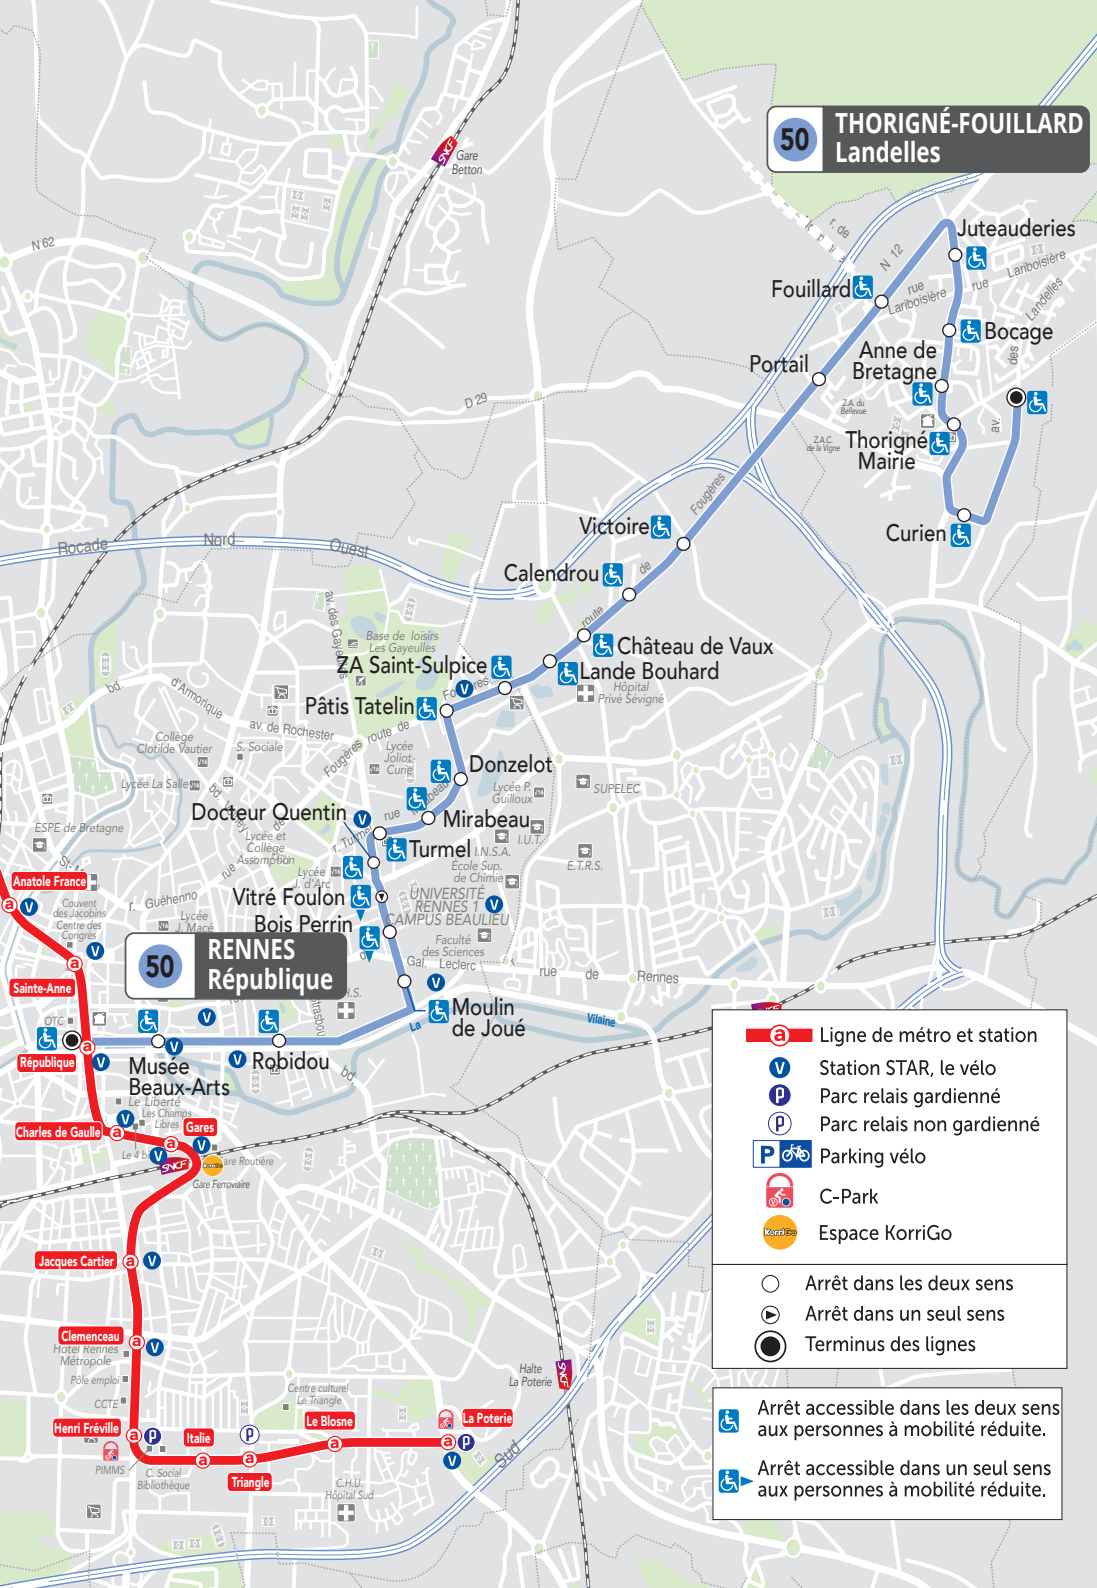

50 THORIGNÉ-FOUILLARD
Landelles

50 RENNES
République

- Ligne de métro et station
- Station STAR, le vélo
- Parc relais gardienné
- Parc relais non gardienné
- Parking vélo
- C-Park
- Espace KorriGo
- Arrêt dans les deux sens
- Arrêt dans un seul sens
- Terminus des lignes

- Arrêt accessible dans les deux sens aux personnes à mobilité réduite.
- Arrêt accessible dans un seul sens aux personnes à mobilité réduite.