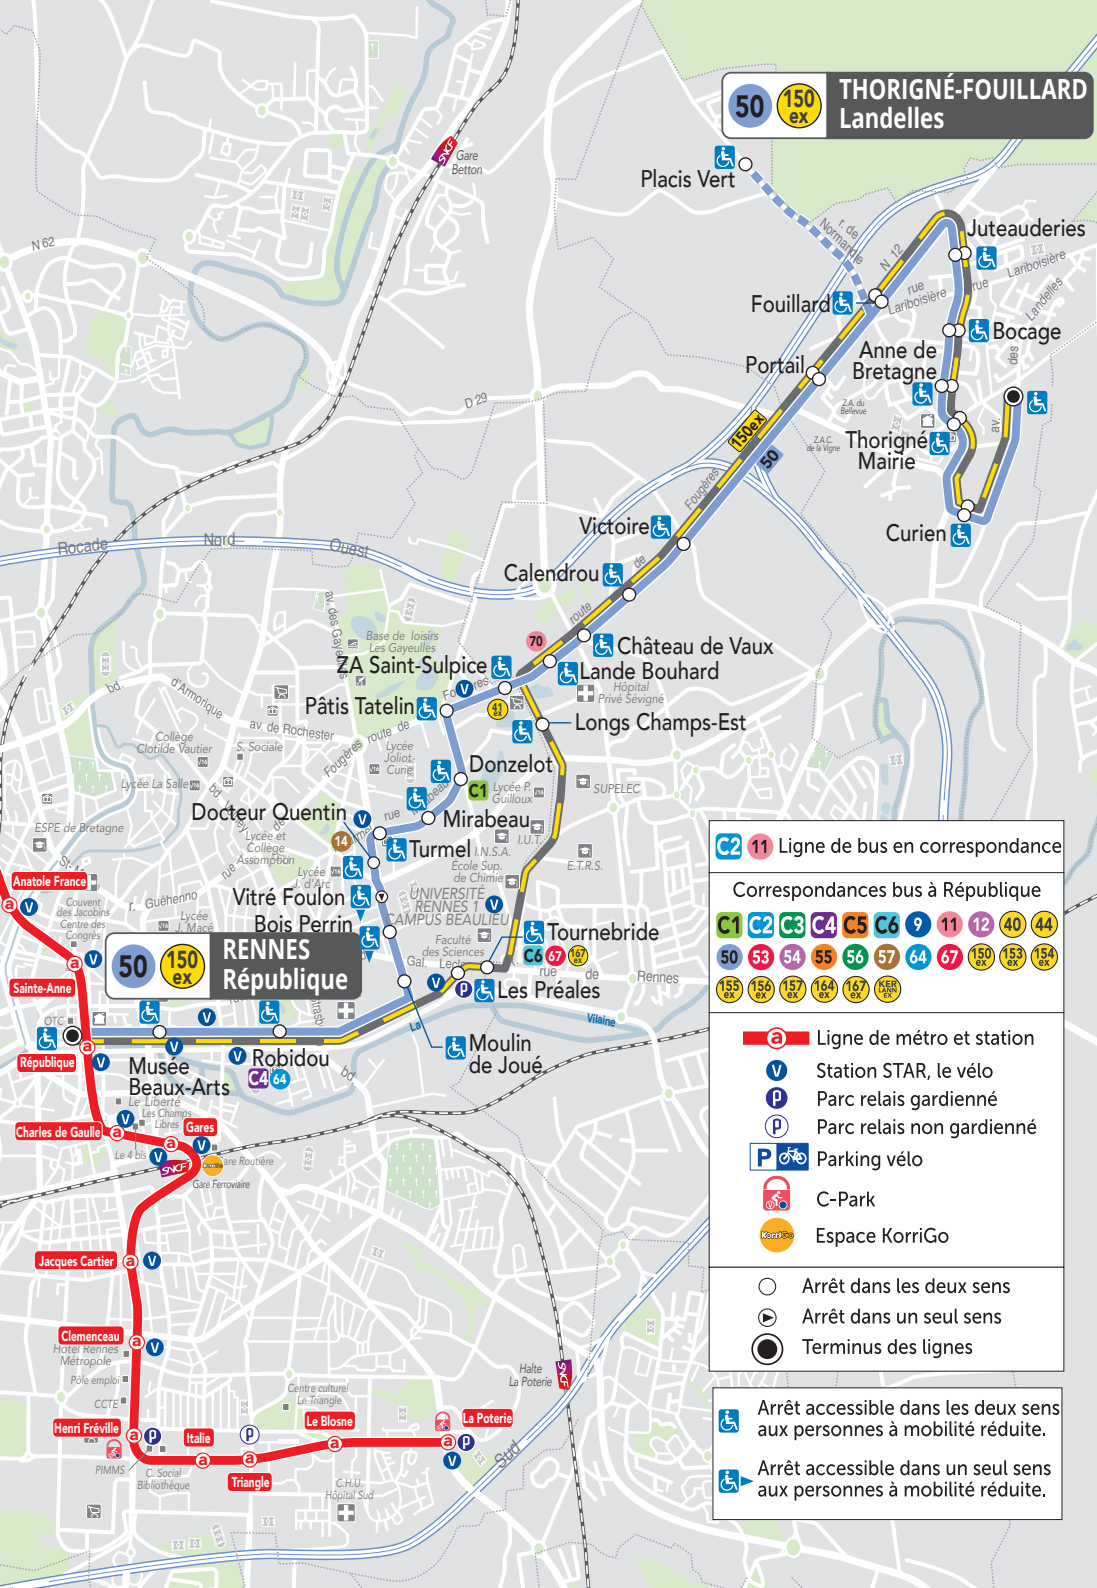

50 150 ex THORIGNÉ-FOUILLARD
Landelles

C2 11 Ligne de bus en correspondance

Correspondances bus à République

- Ligne de métro et station
- Station STAR, le vélo
- Parc relais gardienné
- Parc relais non gardienné
- Parking vélo
- C-Park
- Espace KorriGo
- Arrêt dans les deux sens
- Arrêt dans un seul sens
- Terminus des lignes

- Arrêt accessible dans les deux sens aux personnes à mobilité réduite.
- Arrêt accessible dans un seul sens aux personnes à mobilité réduite.

50 150 ex
RENNES République

- Anatole France
- Sainte-Anne
- Charles de Gaulle
- Jacques Cartier
- Clemenceau
- Henri Fréville

- Republique
- Musée Beaux-Arts
- Gares
- Robidou
- Italie
- Triangle

- Bois Perrin
- Mirabeau
- Les Préales
- Moulin de Joué

- Docteur Quentin
- Vitré Foulon
- Donzelot
- Mirabeau
- Tournebride
- Les Préales

- Placis Vert
- Juteauderies
- Bocage
- Anne de Bretagne
- Thorigné Mairie
- Curien

- Victoire
- Calendrou
- Château de Vaux
- Lande Bouhard
- Longs Champs-Est
- Donzelot
- Mirabeau
- Tournebride
- Les Préales