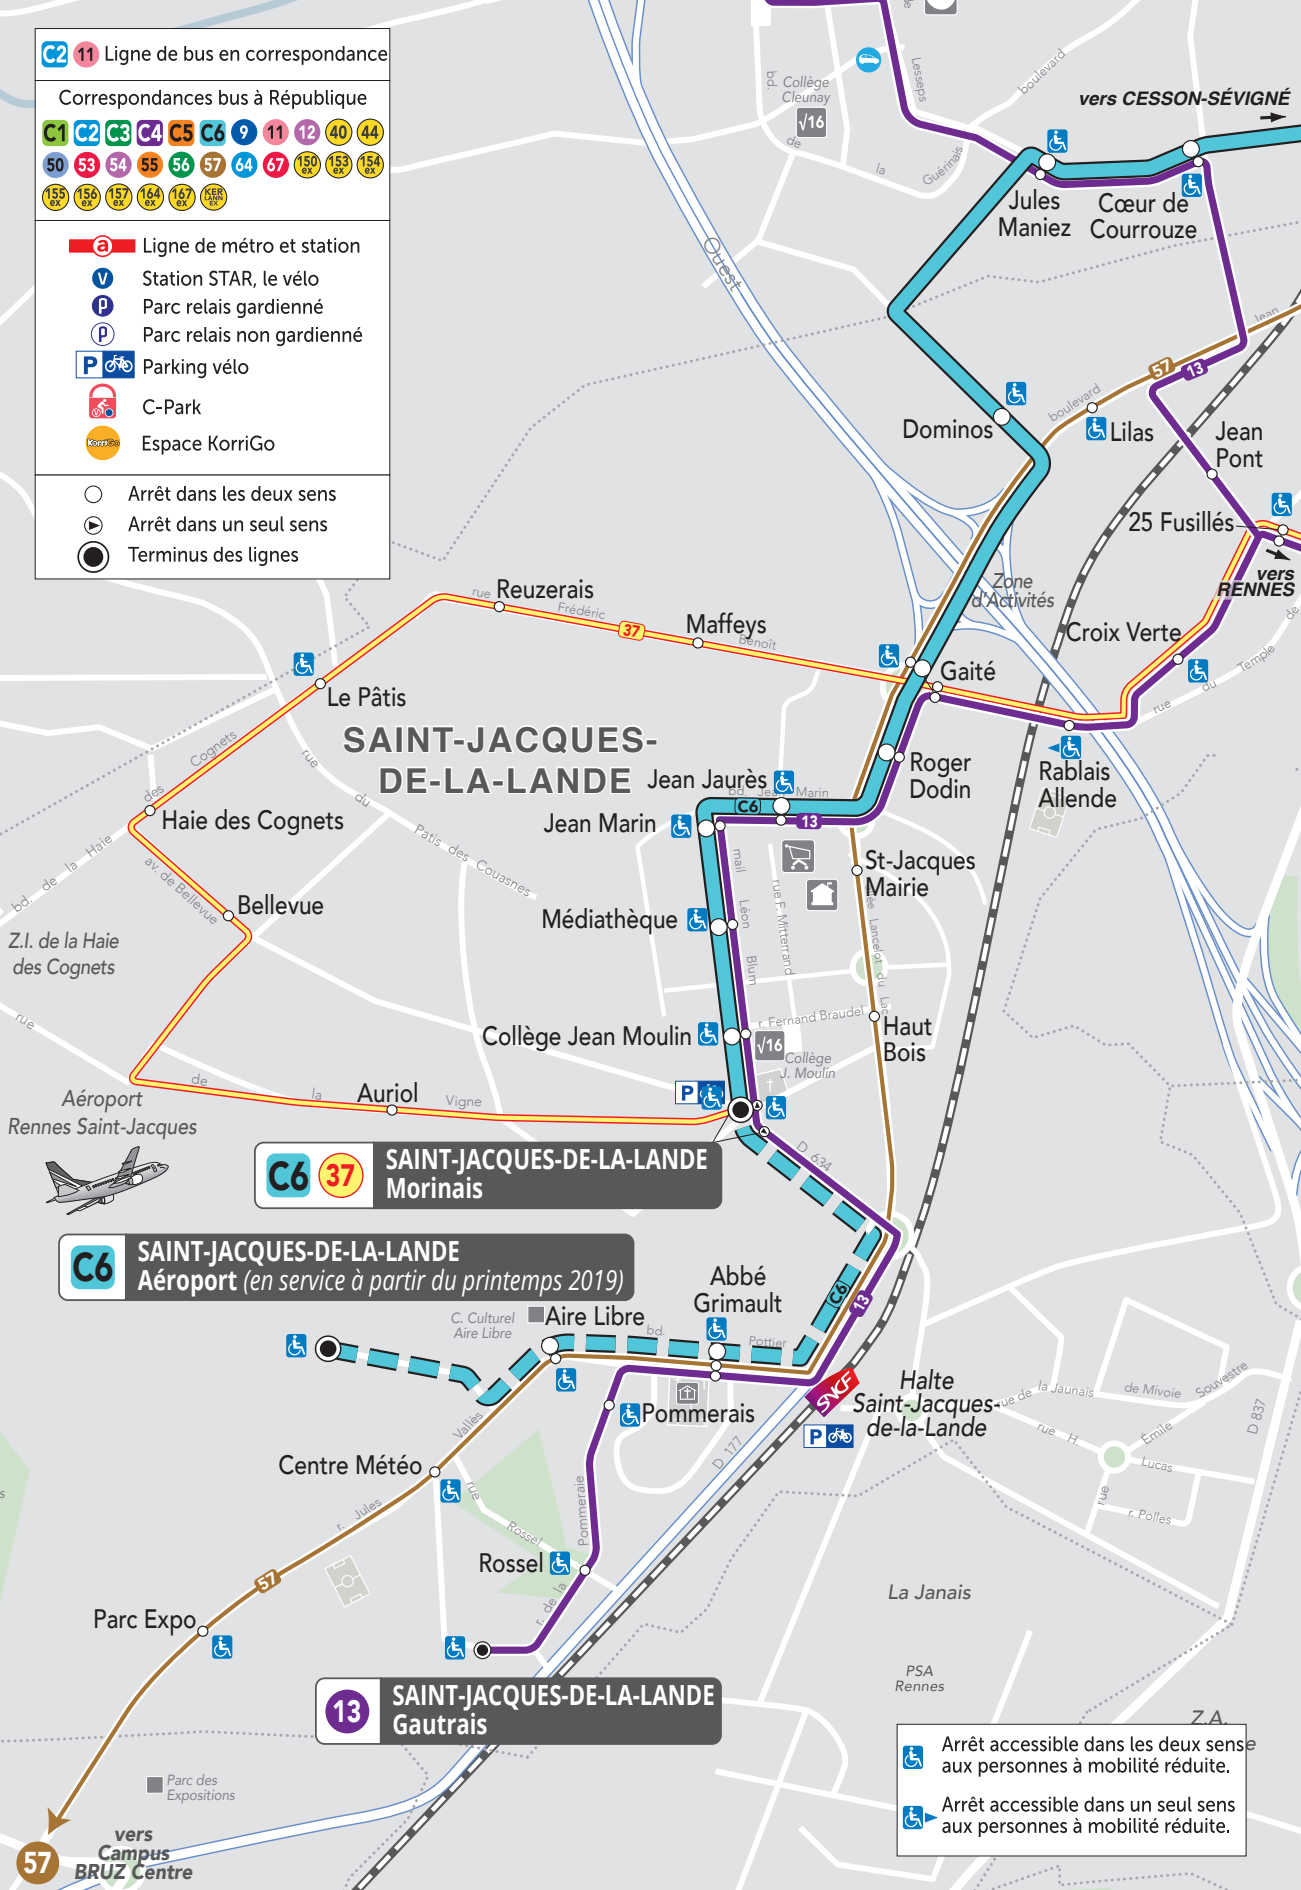

C2 11 Ligne de bus en correspondance

Correspondances bus à République

Ligne de métro et station

Station STAR, le vélo

Parc relais gardienné

Parc relais non gardienné

Parking vélo

C-Park

Espace KorriGo

Arrêt dans les deux sens

Arrêt dans un seul sens

Terminus des lignes

C6 37 SAINT-JACQUES-DE-LA-LANDE Morinays

C6 SAINT-JACQUES-DE-LA-LANDE Aéroport (en service à partir du printemps 2019)

13 SAINT-JACQUES-DE-LA-LANDE Gautrais

Arrêt accessible dans les deux sens aux personnes à mobilité réduite.
 Arrêt accessible dans un seul sens aux personnes à mobilité réduite.