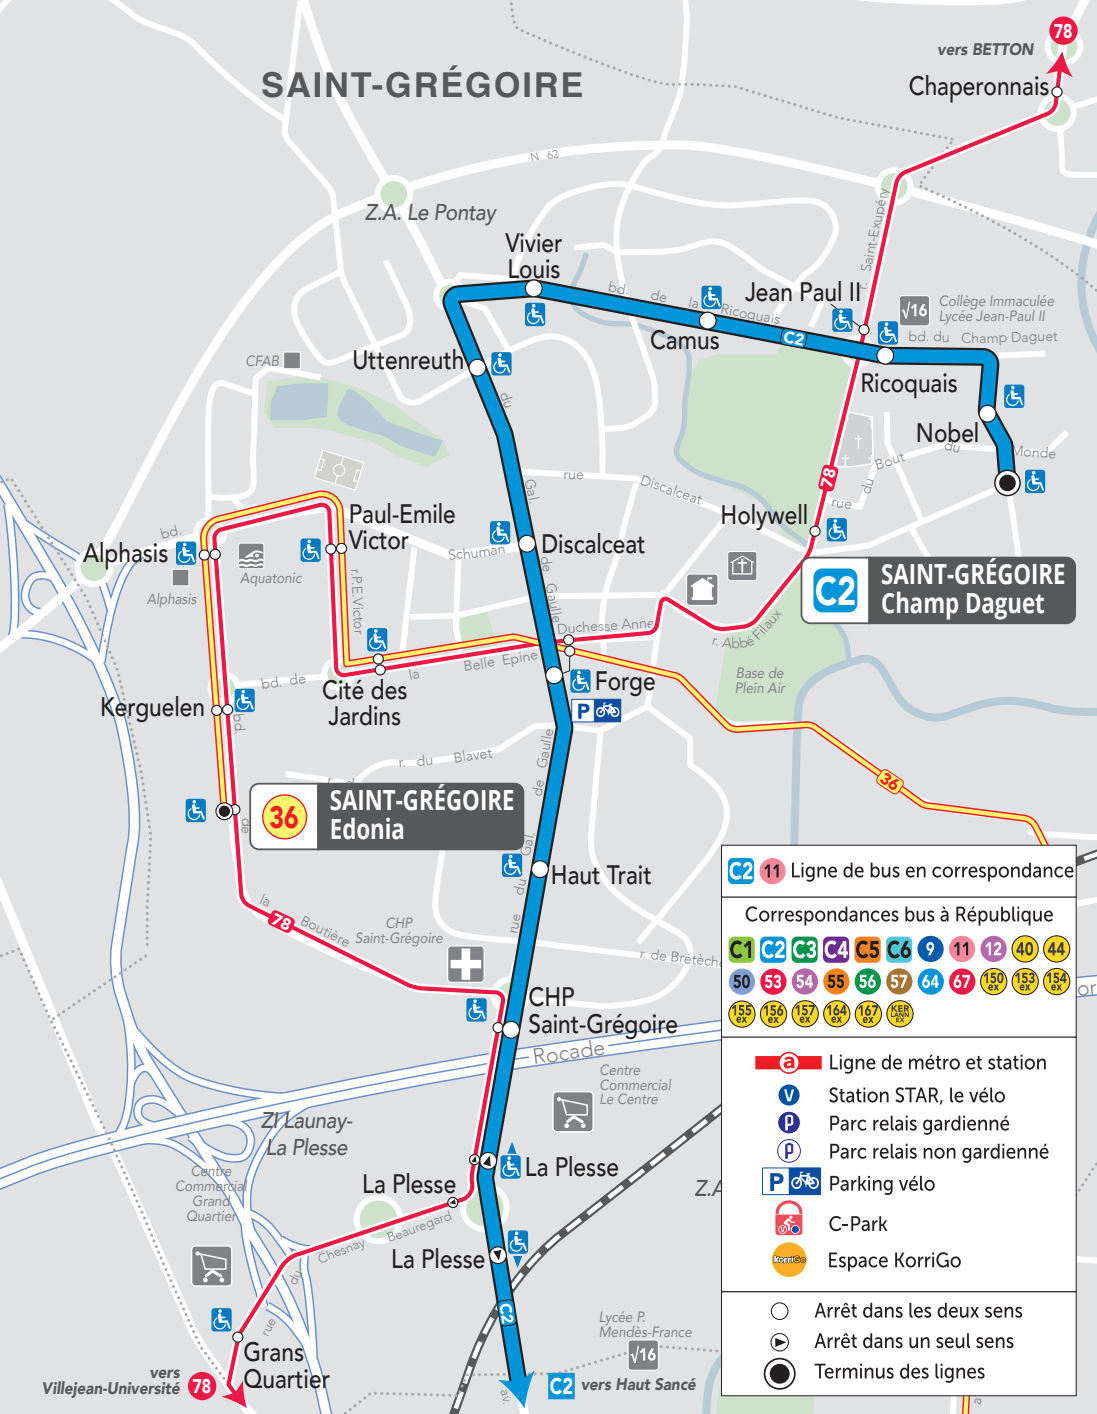

 Arrêt accessible dans les deux sens aux personnes à mobilité réduite.

 Arrêt accessible dans un seul sens aux personnes à mobilité réduite.

SAINT-GRÉGOIRE

C2 SAINT-GRÉGOIRE
Champ Daguet

36 SAINT-GRÉGOIRE
Edonia

C2 11 Ligne de bus en correspondance

Correspondances bus à République

C1	C2	C3	C4	C5	C6	9	11	12	40	44
50	53	54	55	56	57	64	67	150	153	154
155	156	157	164	167	168					

 Ligne de métro et station

 Station STAR, le vélo

 Parc relais gardienné

 Parc relais non gardienné

 Parking vélo

 C-Park

 Espace KorriGo

 Arrêt dans les deux sens

 Arrêt dans un seul sens

 Terminus des lignes