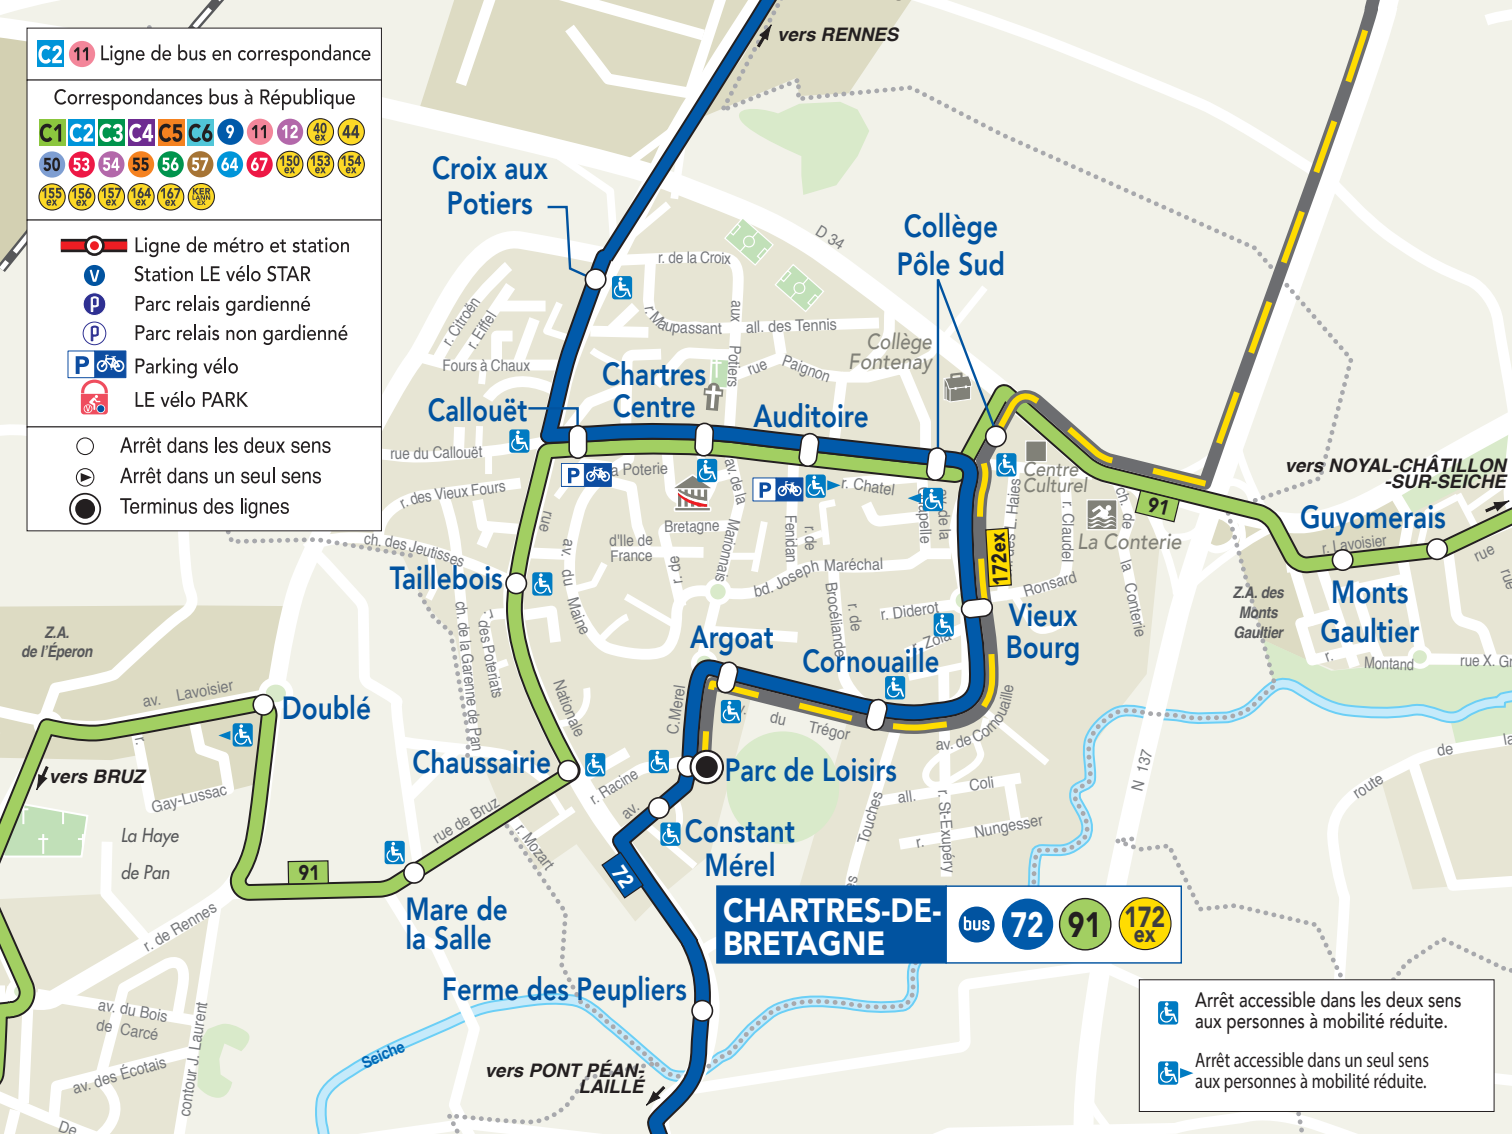

C2 11 Ligne de bus en correspondance

Correspondances bus à République

- Ligne de métro et station
- Station LE vélo STAR
- Parc relais gardienné
- Parc relais non gardienné
- Parking vélo
- LE vélo PARK

- Arrêt dans les deux sens
- Arrêt dans un seul sens
- Terminus des lignes

CHARTRES-DE-BRETAGNE bus **72** **91** **172 ex**

- Arrêt accessible dans les deux sens aux personnes à mobilité réduite.
- Arrêt accessible dans un seul sens aux personnes à mobilité réduite.