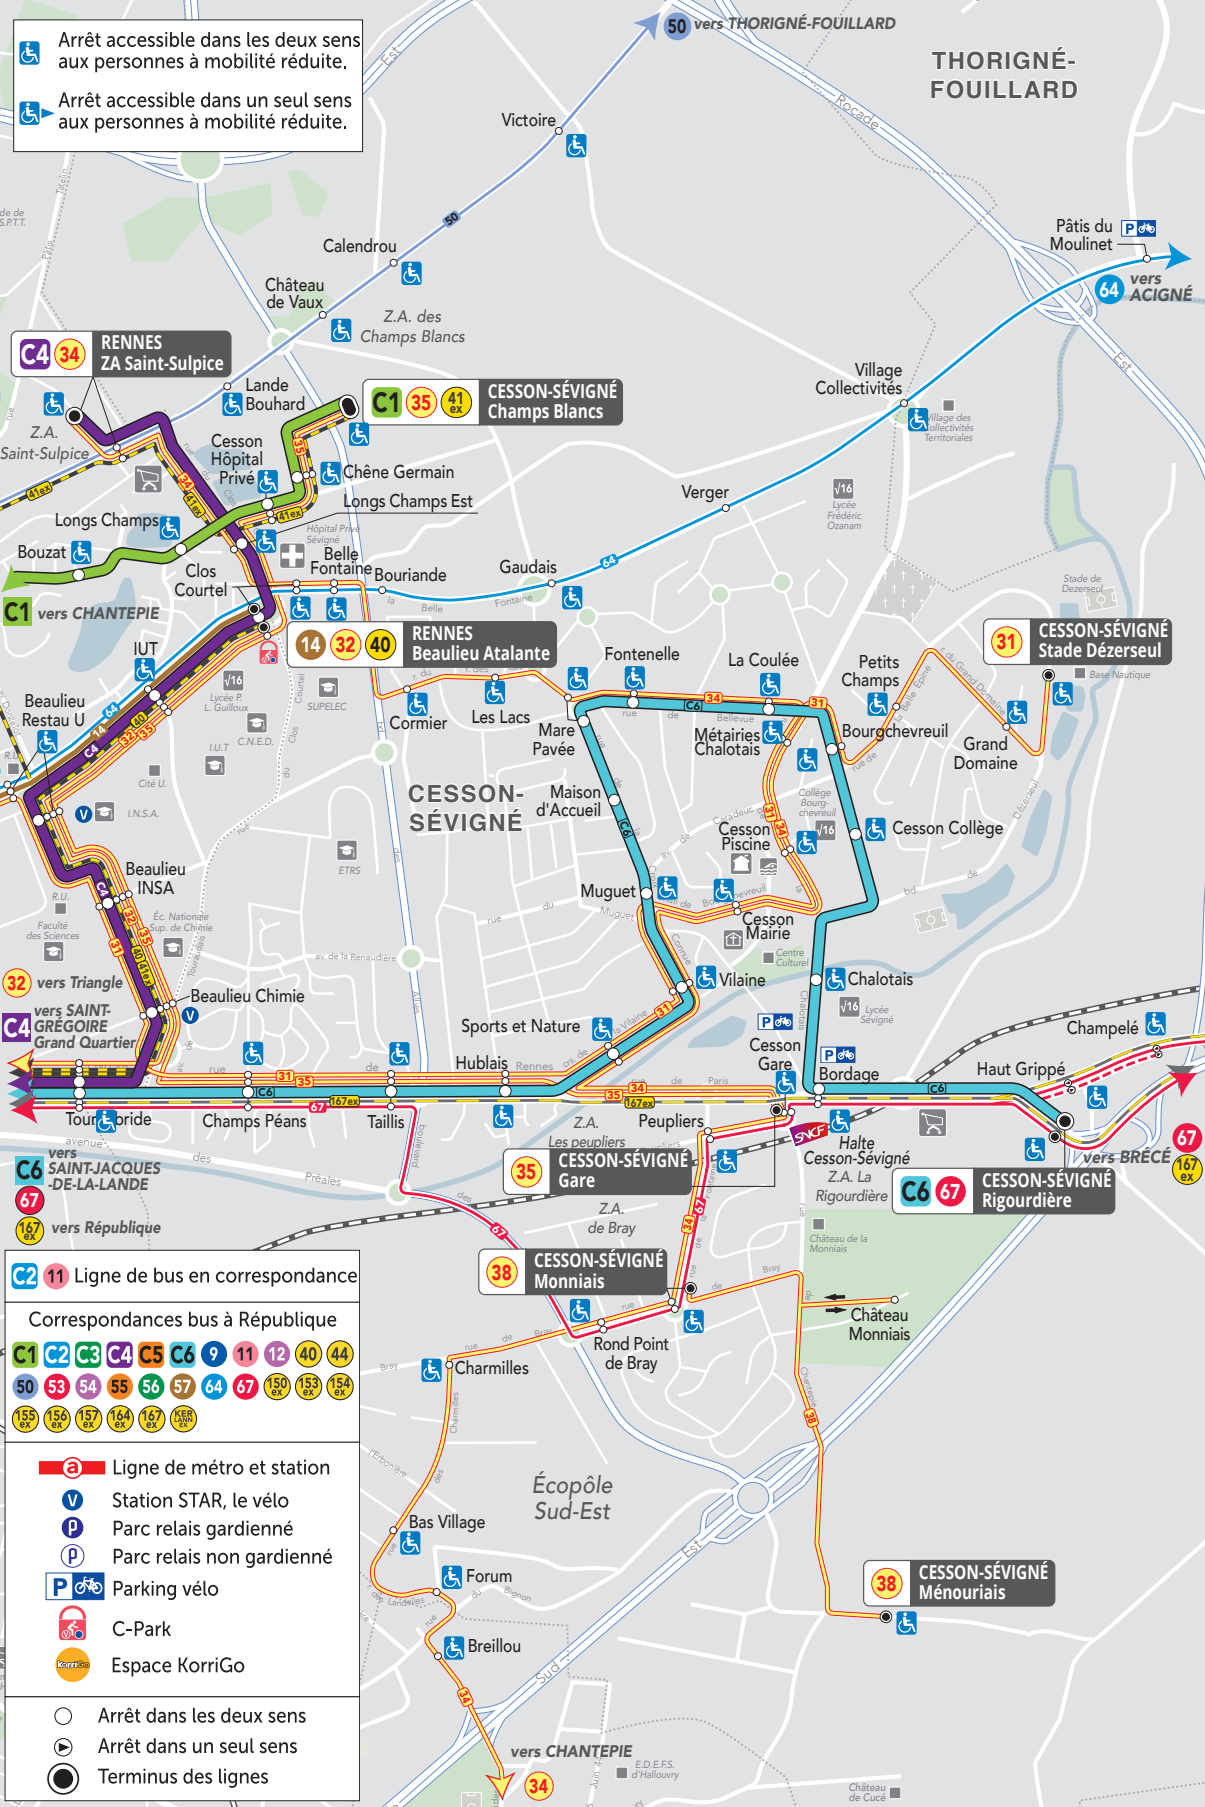

THORIGNÉ-FOUILLARD

- Arrêt accessible dans les deux sens aux personnes à mobilité réduite.
- Arrêt accessible dans un seul sens aux personnes à mobilité réduite.

C4 34 RENNES ZA Saint-Sulpice

C1 35 41 43 CESSON-SÉVIGNÉ Champs Blancs

14 32 40 RENNES Beaulieu Atalante

31 CESSON-SÉVIGNÉ Stade Dézereuil

35 CESSON-SÉVIGNÉ Gare

C6 67 CESSON-SÉVIGNÉ Rigourdière

38 CESSON-SÉVIGNÉ Monniais

38 CESSON-SÉVIGNÉ Ménouriais

C2 11 Ligne de bus en correspondance

Correspondances bus à République

- C1 C2 C3 C4 C5 C6 9 11 12 40 44**
- 50 53 54 55 56 57 64 67 150 153 154**
- 155 156 157 164 167 168 169**

- Ligne de métro et station
- Station STAR, le vélo
- Parc relais gardienné
- Parc relais non gardienné
- Parking vélo
- C-Park
- Espace KorriGo

- Arrêt dans les deux sens
- Arrêt dans un seul sens
- Terminus des lignes