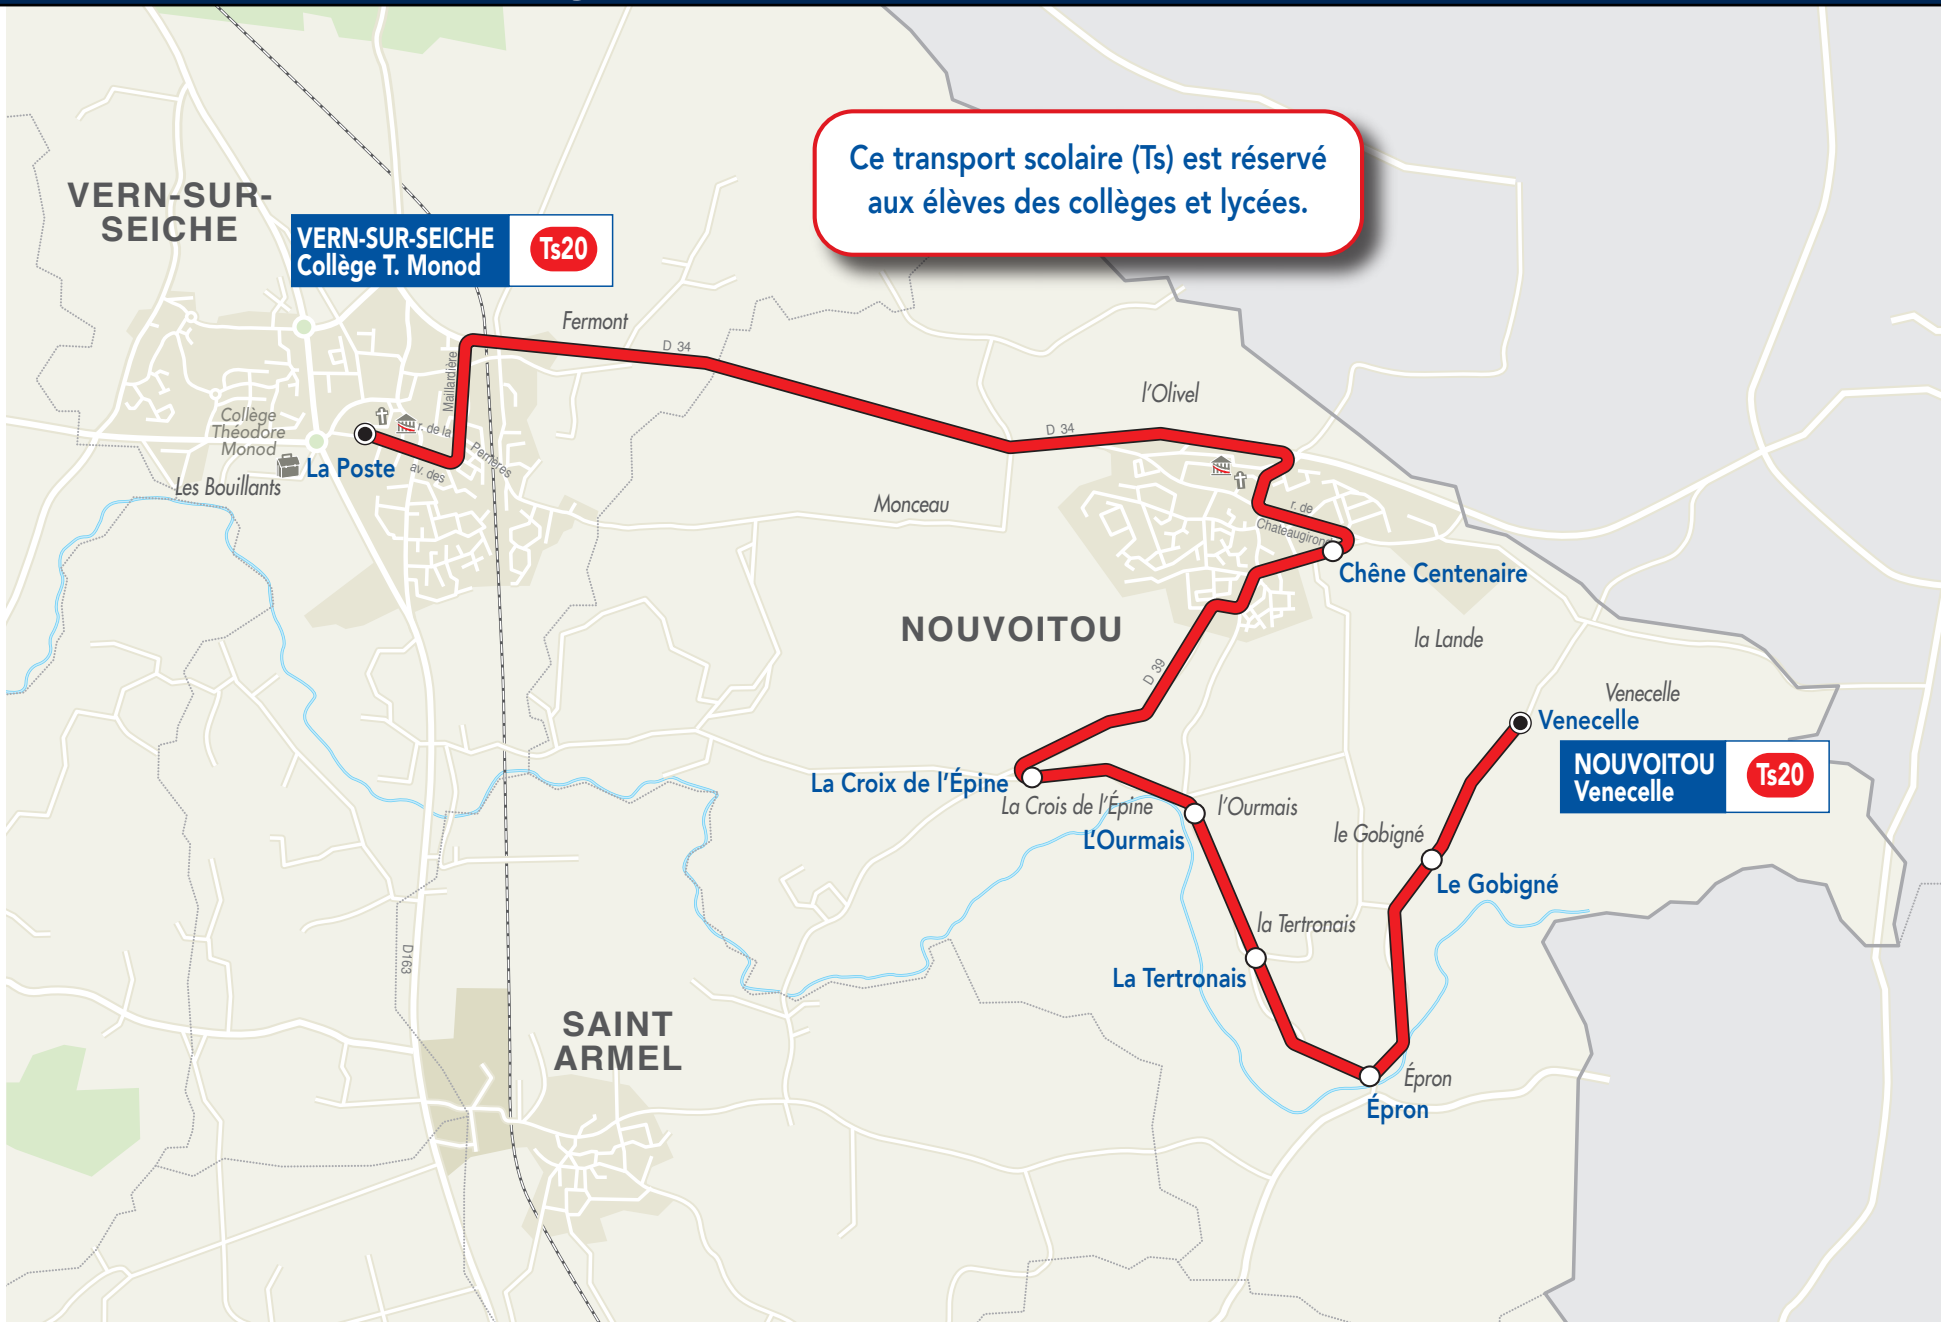

# Desserte du collège Théodore Monod de Vern-sur-Seiche 2018/2019

Ce transport scolaire (Ts) est réservé aux élèves des collèges et lycées.

**VERN-SUR-SEICHE**  
Collège T. Monod

**Ts20**

**NOUVOITOU**  
Venecelle

**Ts20**