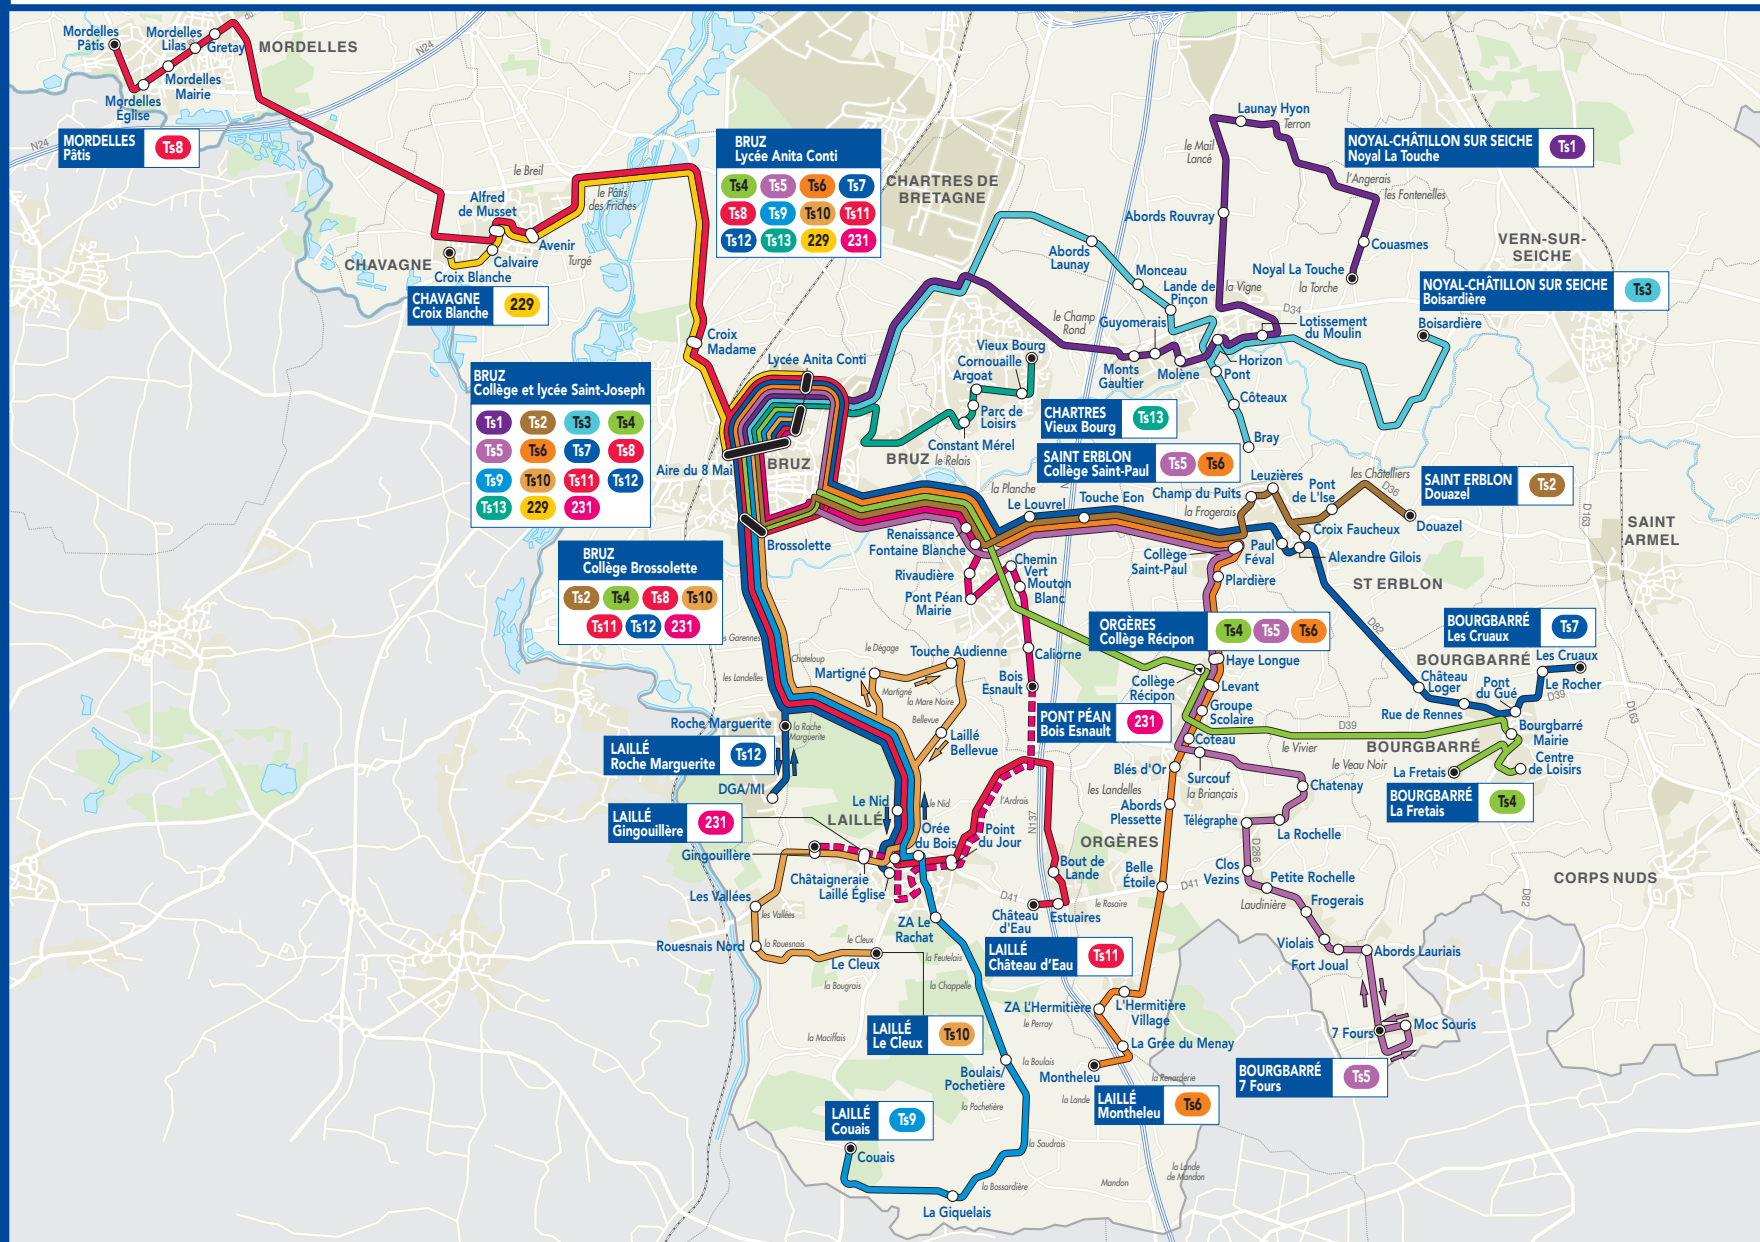

DESSERTE DES ETABLISSEMENTS SCOLAIRES DE BRUZ - 2017/2018

web : star.fr

INFOSTAR : 09 70 821 800
APPEL NON SURTAXÉ

[starbusmetro](https://twitter.com/starbusmetro)

web mobile : m.starbusmetro.fr