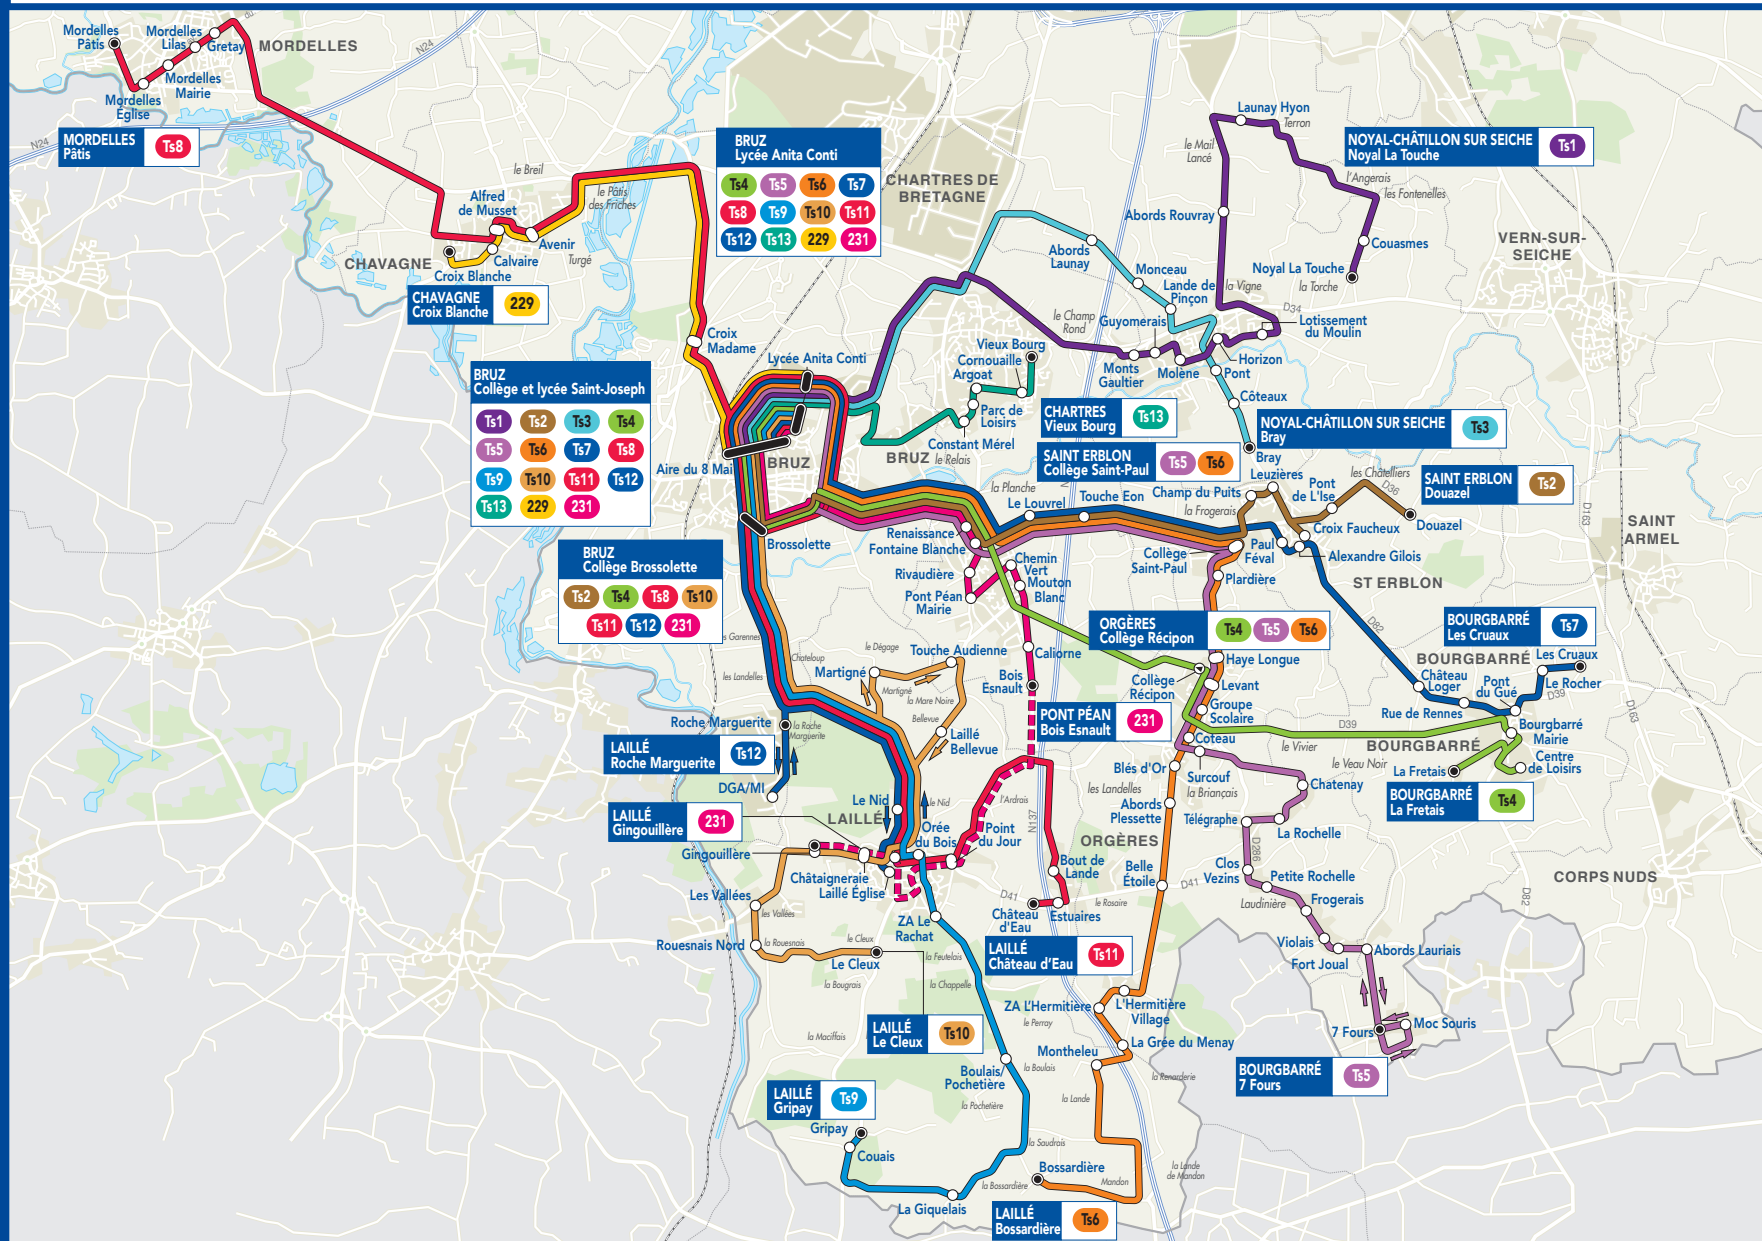

DESSERTE DES ETABLISSEMENTS SCOLAIRES DE BRUZ - 2017/2018

web : star.fr

INFOSTAR : 09 70 821 800
APPEL NON SURTAXÉ

[starbusmetro](https://twitter.com/starbusmetro)

web mobile : m.starbusmetro.fr