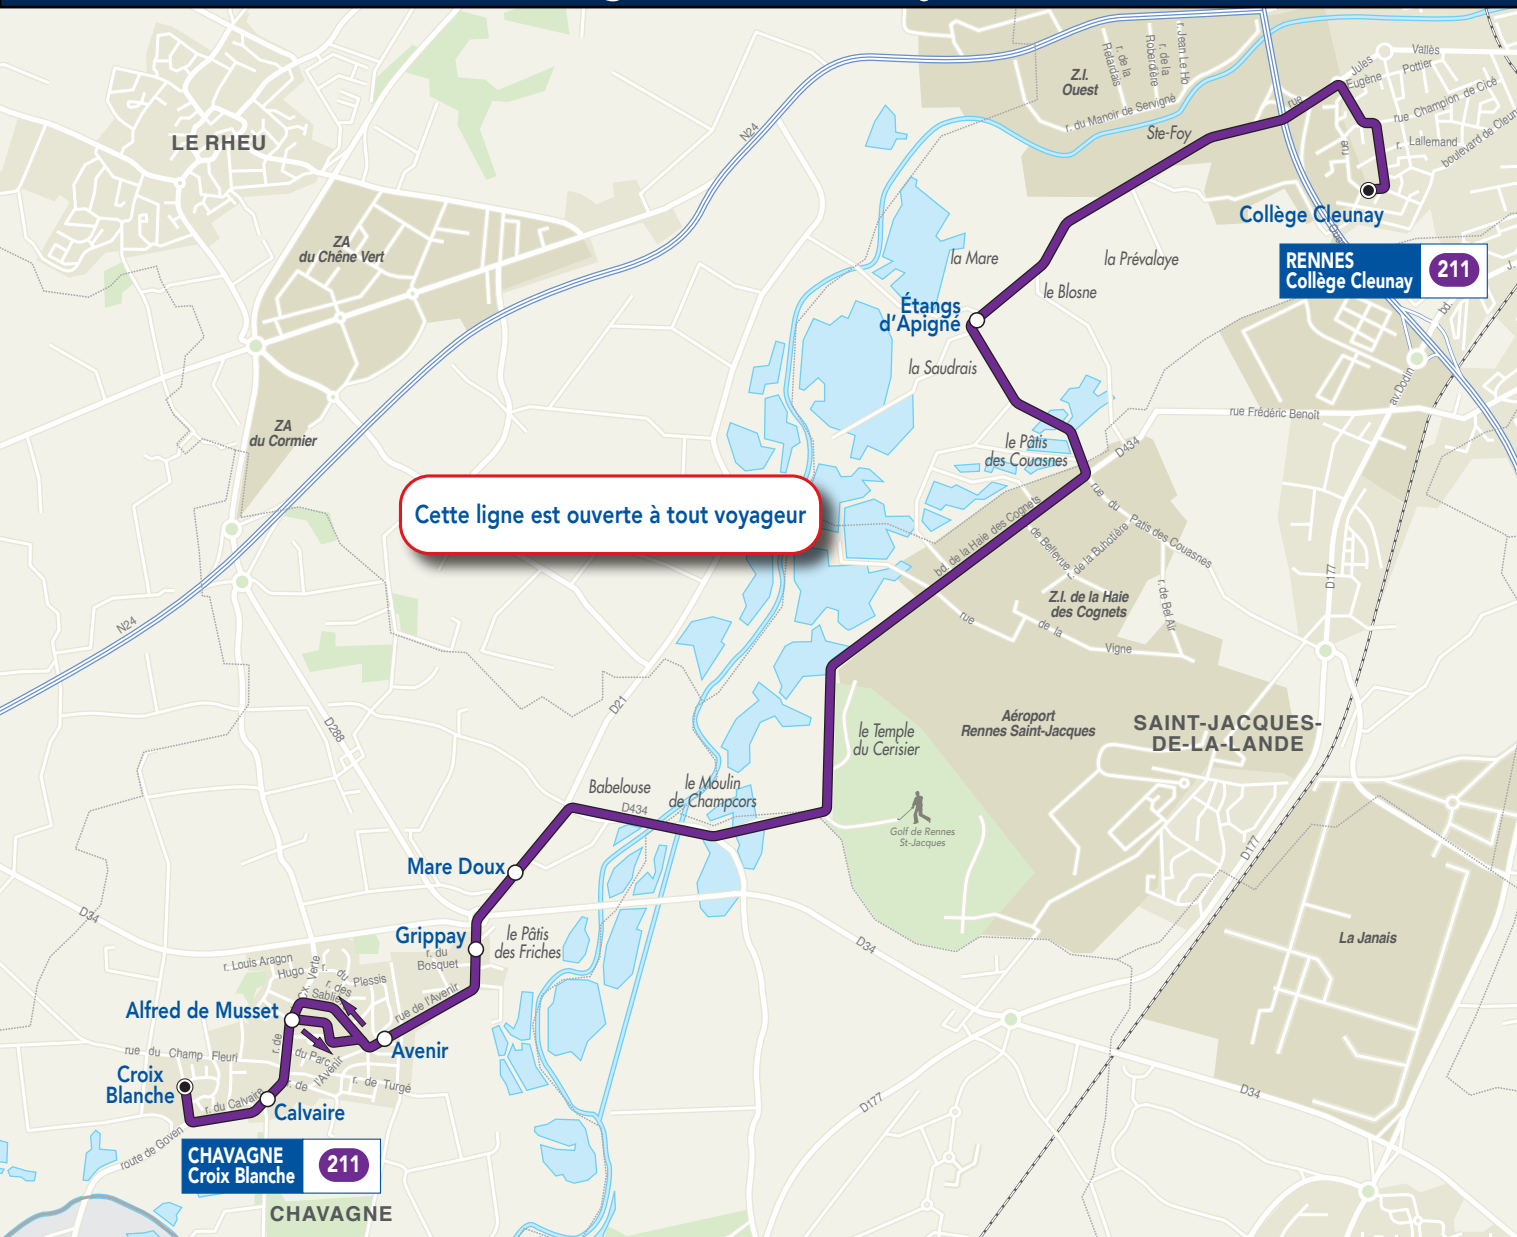

Desserte du collège de Cleunay de Rennes.

211

Les horaires de cette ligne sont adaptés aux heures d'entrée et de sortie de l'établissement.

A PARTIR DU 3 SEPTEMBRE 2018

Vers Rennes (Collège Cleunay)

Arrêts desservis	du lundi au vendredi	
Croix Blanche	7:35	8:45
Calvaire	7:36	8:46
Alfred de Musset	7:37	8:47
Avenir	7:38	8:48
Grippay	7:39	8:49
Mare Doux	7:40	8:50
Etangs d'Apigné	7:51	9:01
Collège Cleunay	8:00	9:10

Vers Chavagne (Croix Blanche)

Arrêts desservis	du lundi au vendredi		
	m	s	s
Collège Cleunay	12:40	16:10	17:10
Etangs d'Apigné	12:49	16:19	17:19
Mare Doux	13:00	16:30	17:30
Grippay	13:01	16:31	17:31
Avenir	13:02	16:32	17:32
Alfred de Musset	13:03	16:33	17:33
Calvaire	13:04	16:34	17:34
Croix Blanche	13:05	16:35	17:35

m : circule uniquement le mercredi
s : ne circule pas le mercredi

information :
Le collège Cleunay est également desservi par la ligne 9 à l'arrêt Récipon.