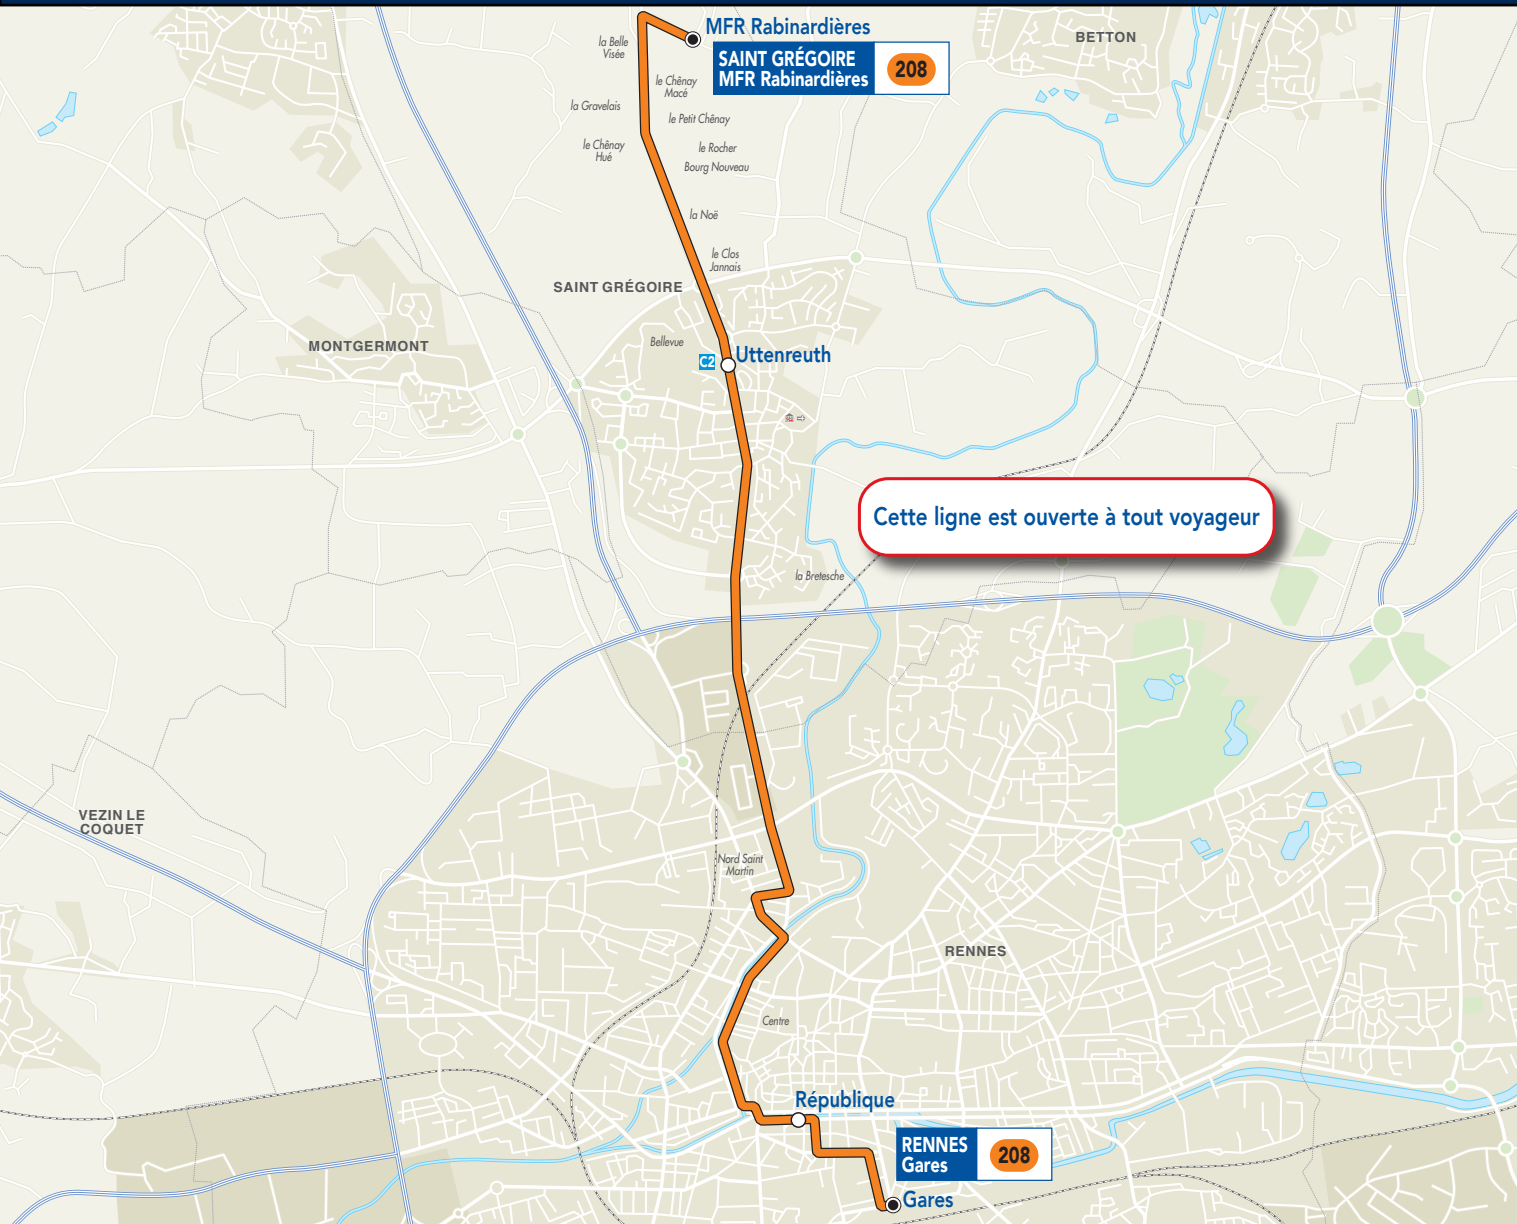

# Desserte de la MFR les Rabinardières à Saint-Grégoire.

208

Les horaires de cette ligne sont adaptés aux heures d'entrée et de sortie de l'établissement.

### Vers Saint-Grégoire (MFR Rabinardières)

Arrêts desservis	du lundi au vendredi			
	LC2	L208 a	LC2	L208 b
Gares	-	08:31	-	-
République arrêt Illenoo	-	08:35	-	-
Uttenreuth	08:50	08:54	08:19	08:24
Rabinardières	-	09:00	-	08:30

### Vers Rennes (Gares)

Arrêts desservis	du lundi au vendredi			
	L208 s	LC2	L208 v	LC2
Rabinardières	17:30	-	15:50	-
Uttenreuth	17:36	17:47	15:54	16:06
République arrêt Illenoo	-	-	16:13	-
Gares	-	-	16:18	-

s : ne circule pas le vendredi  
v : circule uniquement le vendredi

information :

Le lundi matin et le vendredi soir, elle est prolongée depuis / vers Rennes Gares pour le transport des internes.

star.fr