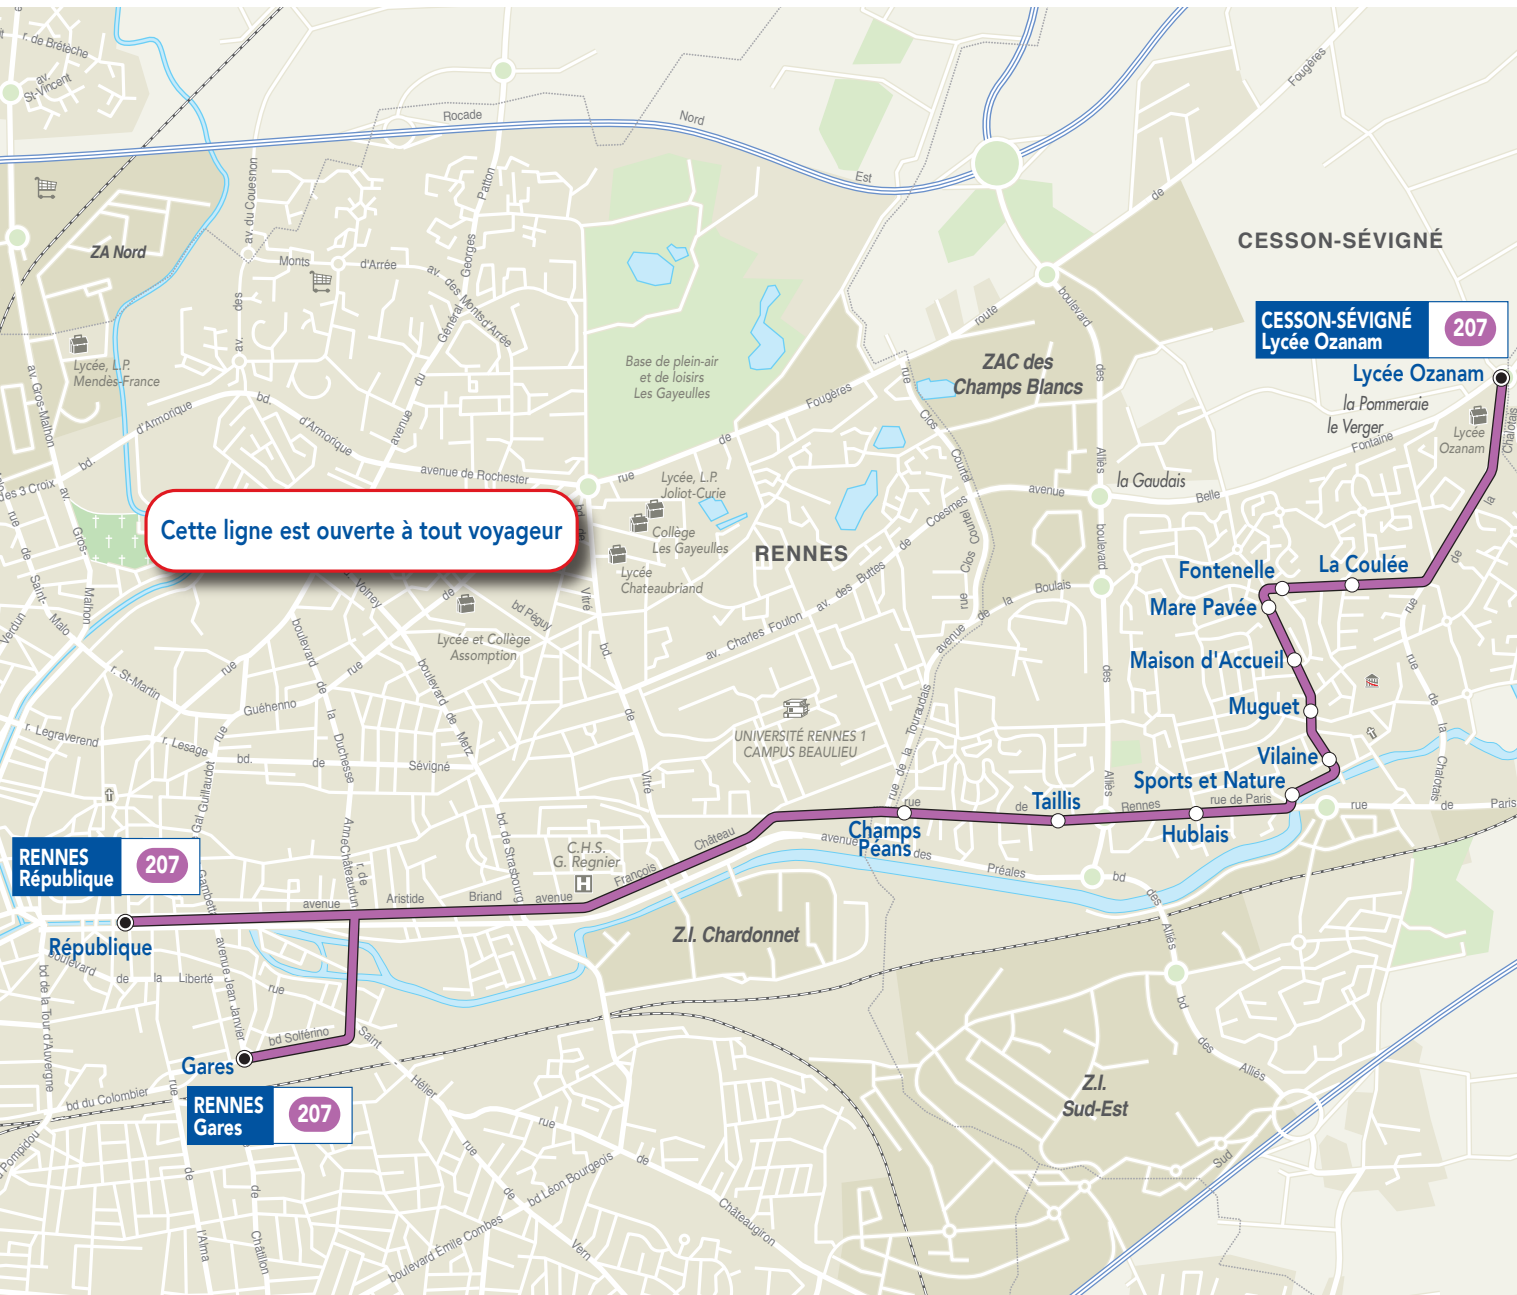

# Desserte du lycée F. Ozanam de Cesson-Sévigné.

Les horaires de cette ligne sont adaptés aux heures d'entrée et de sortie de l'établissement.

### Vers Cesson-Sévigné (Lycée Ozanam)

Arrêts desservis	du lundi au vendredi		
Gares		08:04	
République (arrêt ligne 64)	07:58		08:51
Champs Péans	08:09		09:02
Taillis	08:10		09:03
Hublais	08:12		09:05
Sports et Nature	08:13		09:06
Vilaine	08:14		09:07
Muguet	08:15		09:08
Maison d'Accueil	08:16		09:09
Mare Pavée	08:17		09:10
Fontenelle	08:18		09:11
La Coulée	08:19		09:12
Lycée Ozanam	08:22	08:22	09:15

### Vers Rennes (Gares)

Arrêts desservis	du lundi au vendredi		
	m	v	
Lycée Ozanam	12:35	15:38	17:40
La Coulée	12:38	15:41	17:43
Fontenelle	12:39	15:42	17:44
Mare Pavée	12:40	15:43	17:45
Maison d'Accueil	12:41	15:44	17:46
Muguet	12:42	15:45	17:47
Vilaine	12:43	15:46	17:48
Sports et Nature	12:44	15:47	17:49
Hublais	12:45	15:48	17:50
Taillis	12:47	15:50	17:52
Champs Péans	12:48	15:51	17:53
Gares	13:01	16:04	18:06

m : circule uniquement le mercredi  
v : circule uniquement le vendredi