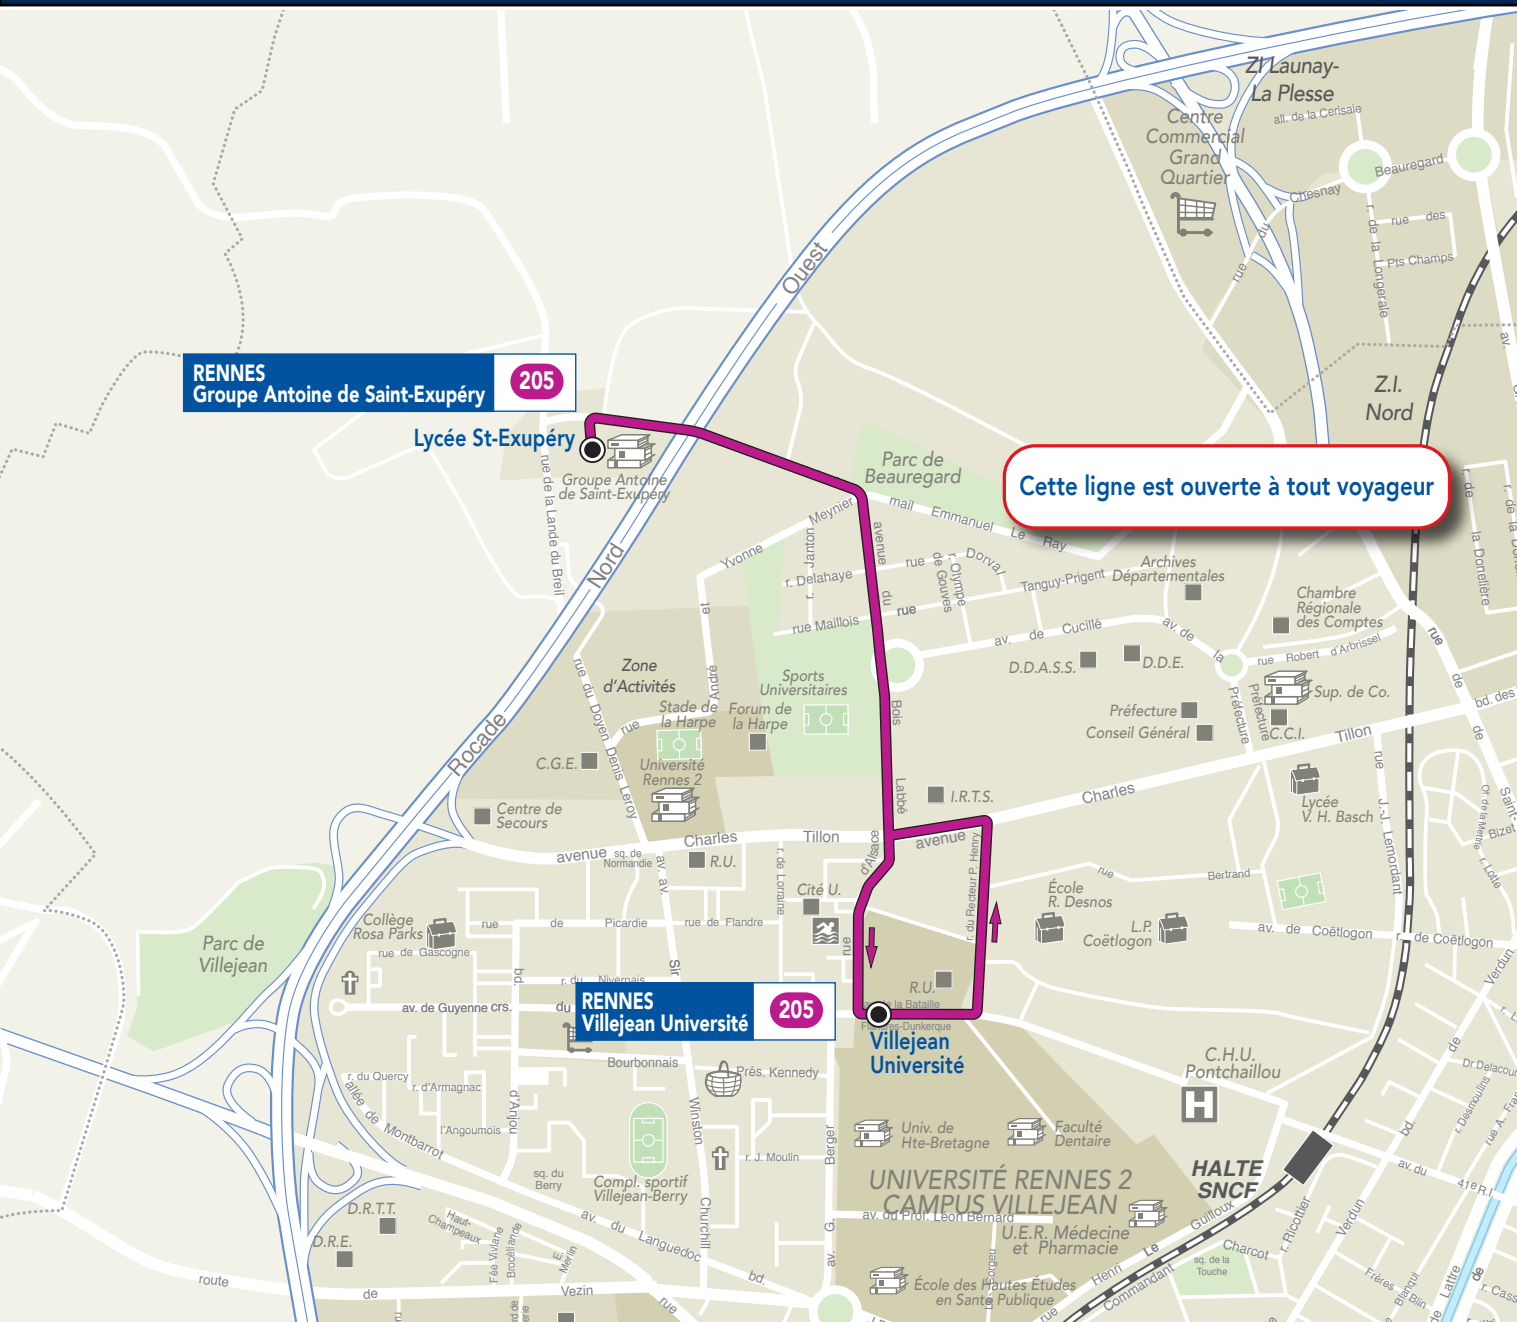

# Desserte du Groupe Antoine de Saint-Exupéry de Rennes.

205

Les horaires de cette ligne sont adaptés aux heures d'entrée et de sortie de l'établissement.

**A PARTIR DU 3 SEPTEMBRE 2018**

## Vers Rennes (Groupe Antoine de Saint-Exupéry)

Arrêts desservis	du lundi au vendredi		
Villejean-Université	08:00	08:10	08:17
Lycée St-Exupéry	08:07	08:17	08:24

## Vers Rennes (Villejean-Université)

Arrêts desservis	du lundi au vendredi		
	a	s	v
Lycée St-Exupéry	12:35	16:50	17:40
Villejean-Université	12:42	16:57	17:47

a : circule uniquement les mercredis et le vendredis

s : ne circule pas le mercredi

v : ne circule pas le vendredi