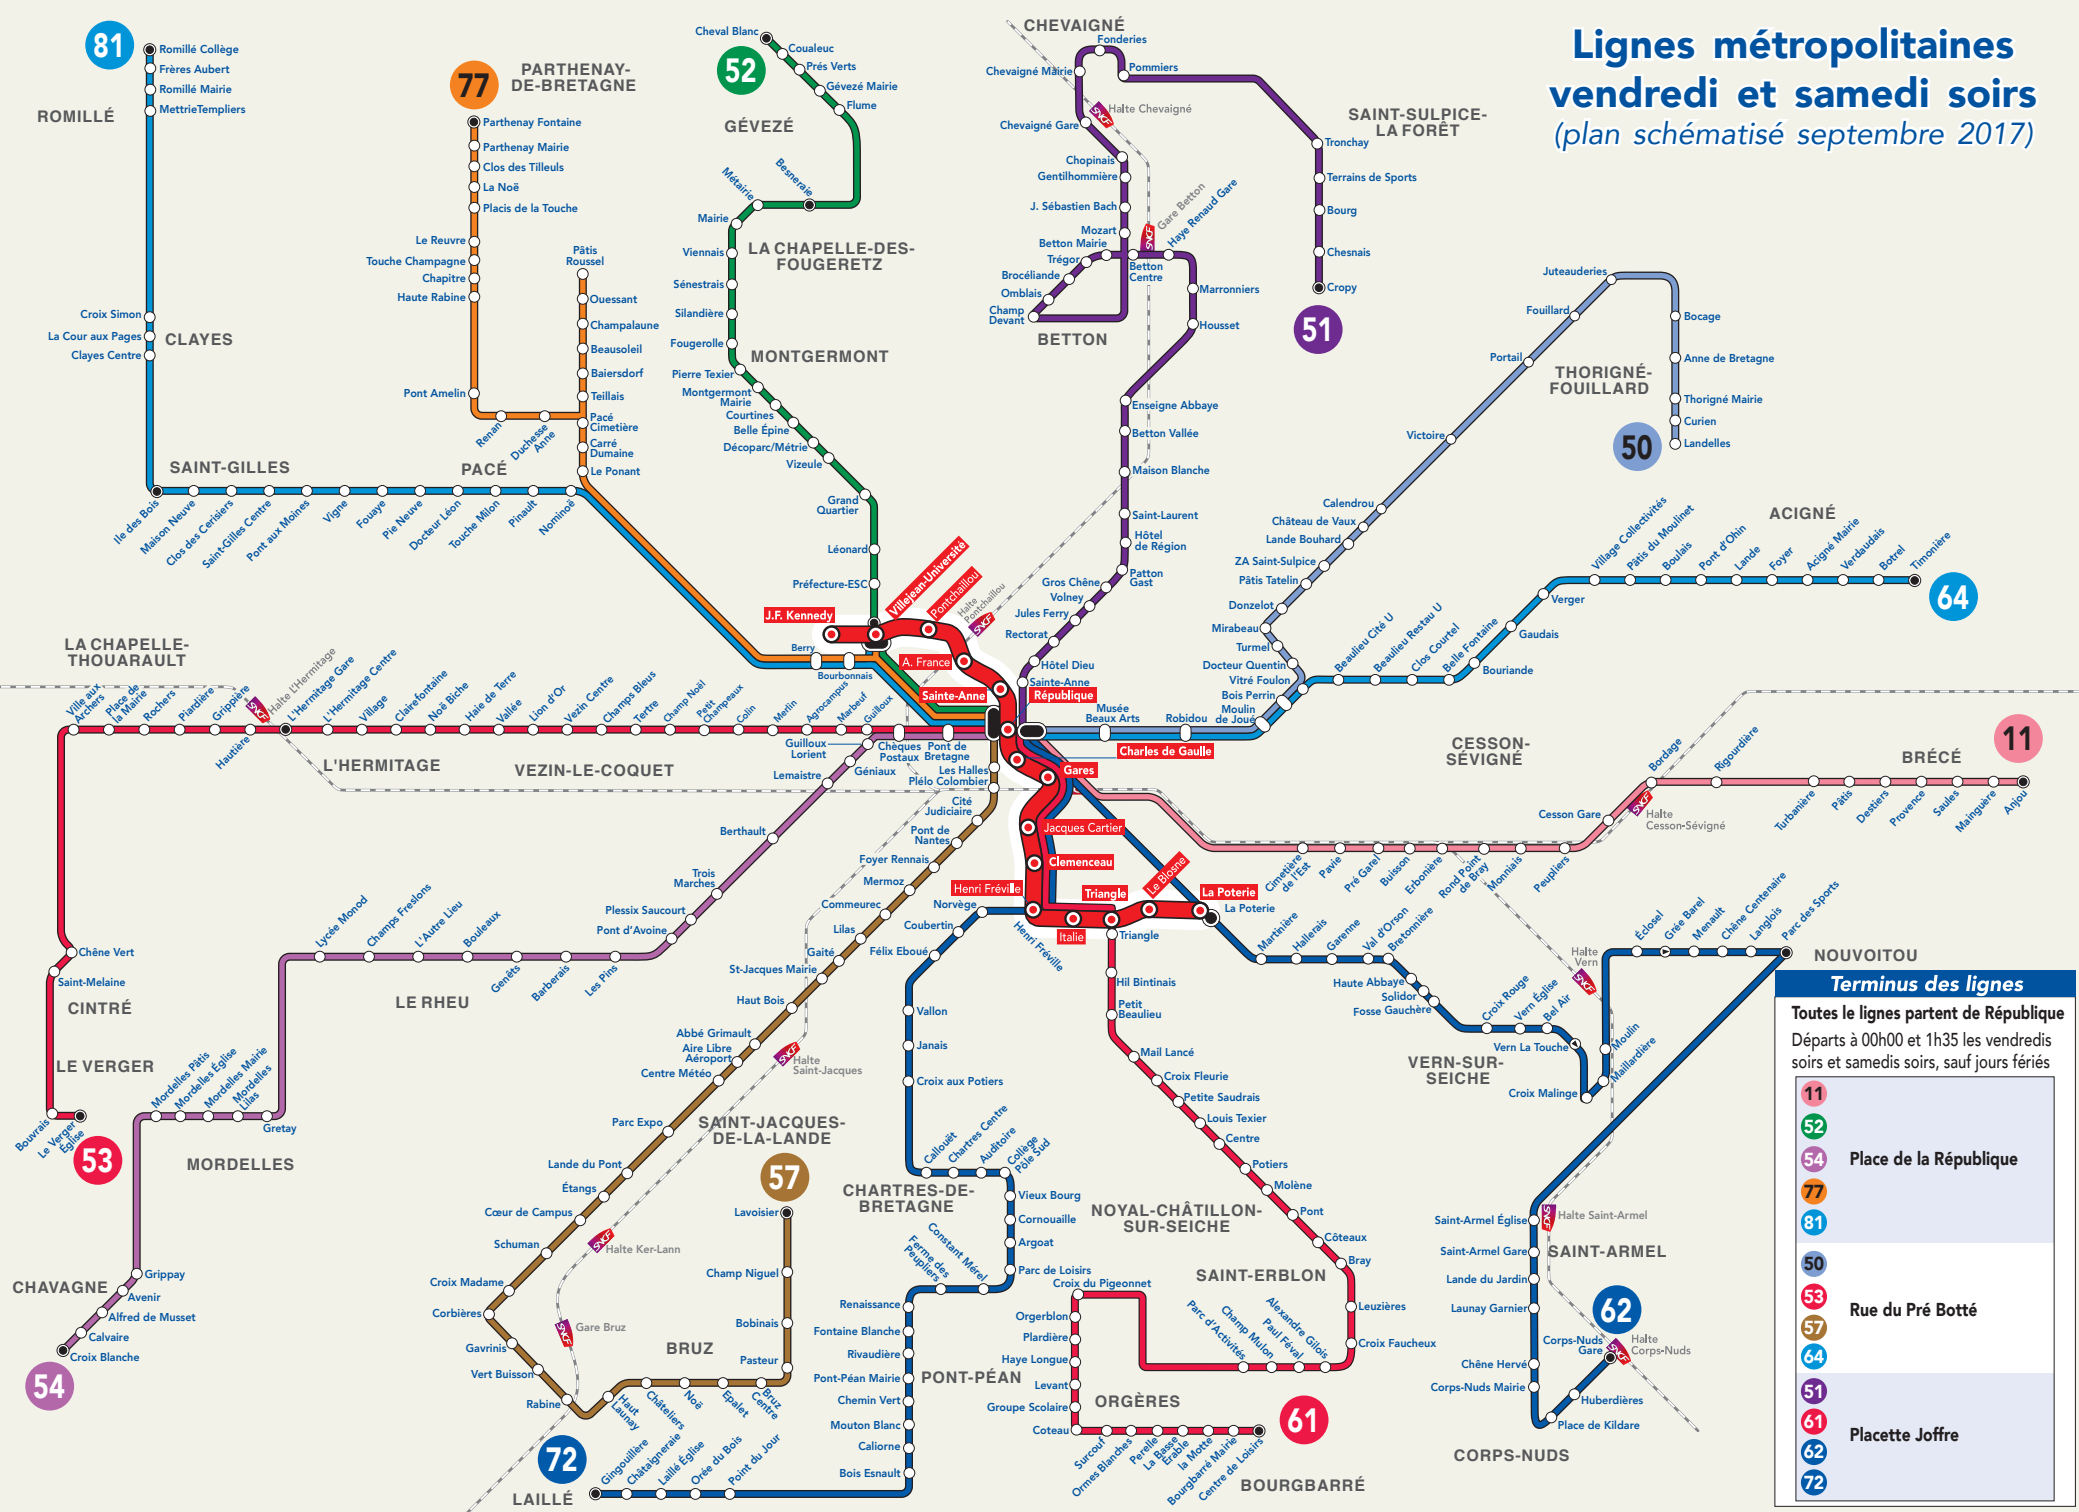

Lignes métropolitaines vendredi et samedi soirs (plan schématisé septembre 2017)

Terminus des lignes

Toutes les lignes partent de République
Départs à 00h00 et 1h35 les vendredis soirs et samedis soirs, sauf jours fériés

- 11
- 52
- 54
- 77
- 81
- 50
- 53
- 57
- 64
- 51
- 61
- 62
- 72

Place de la République

Rue du Pré Botté

Placette Joffre