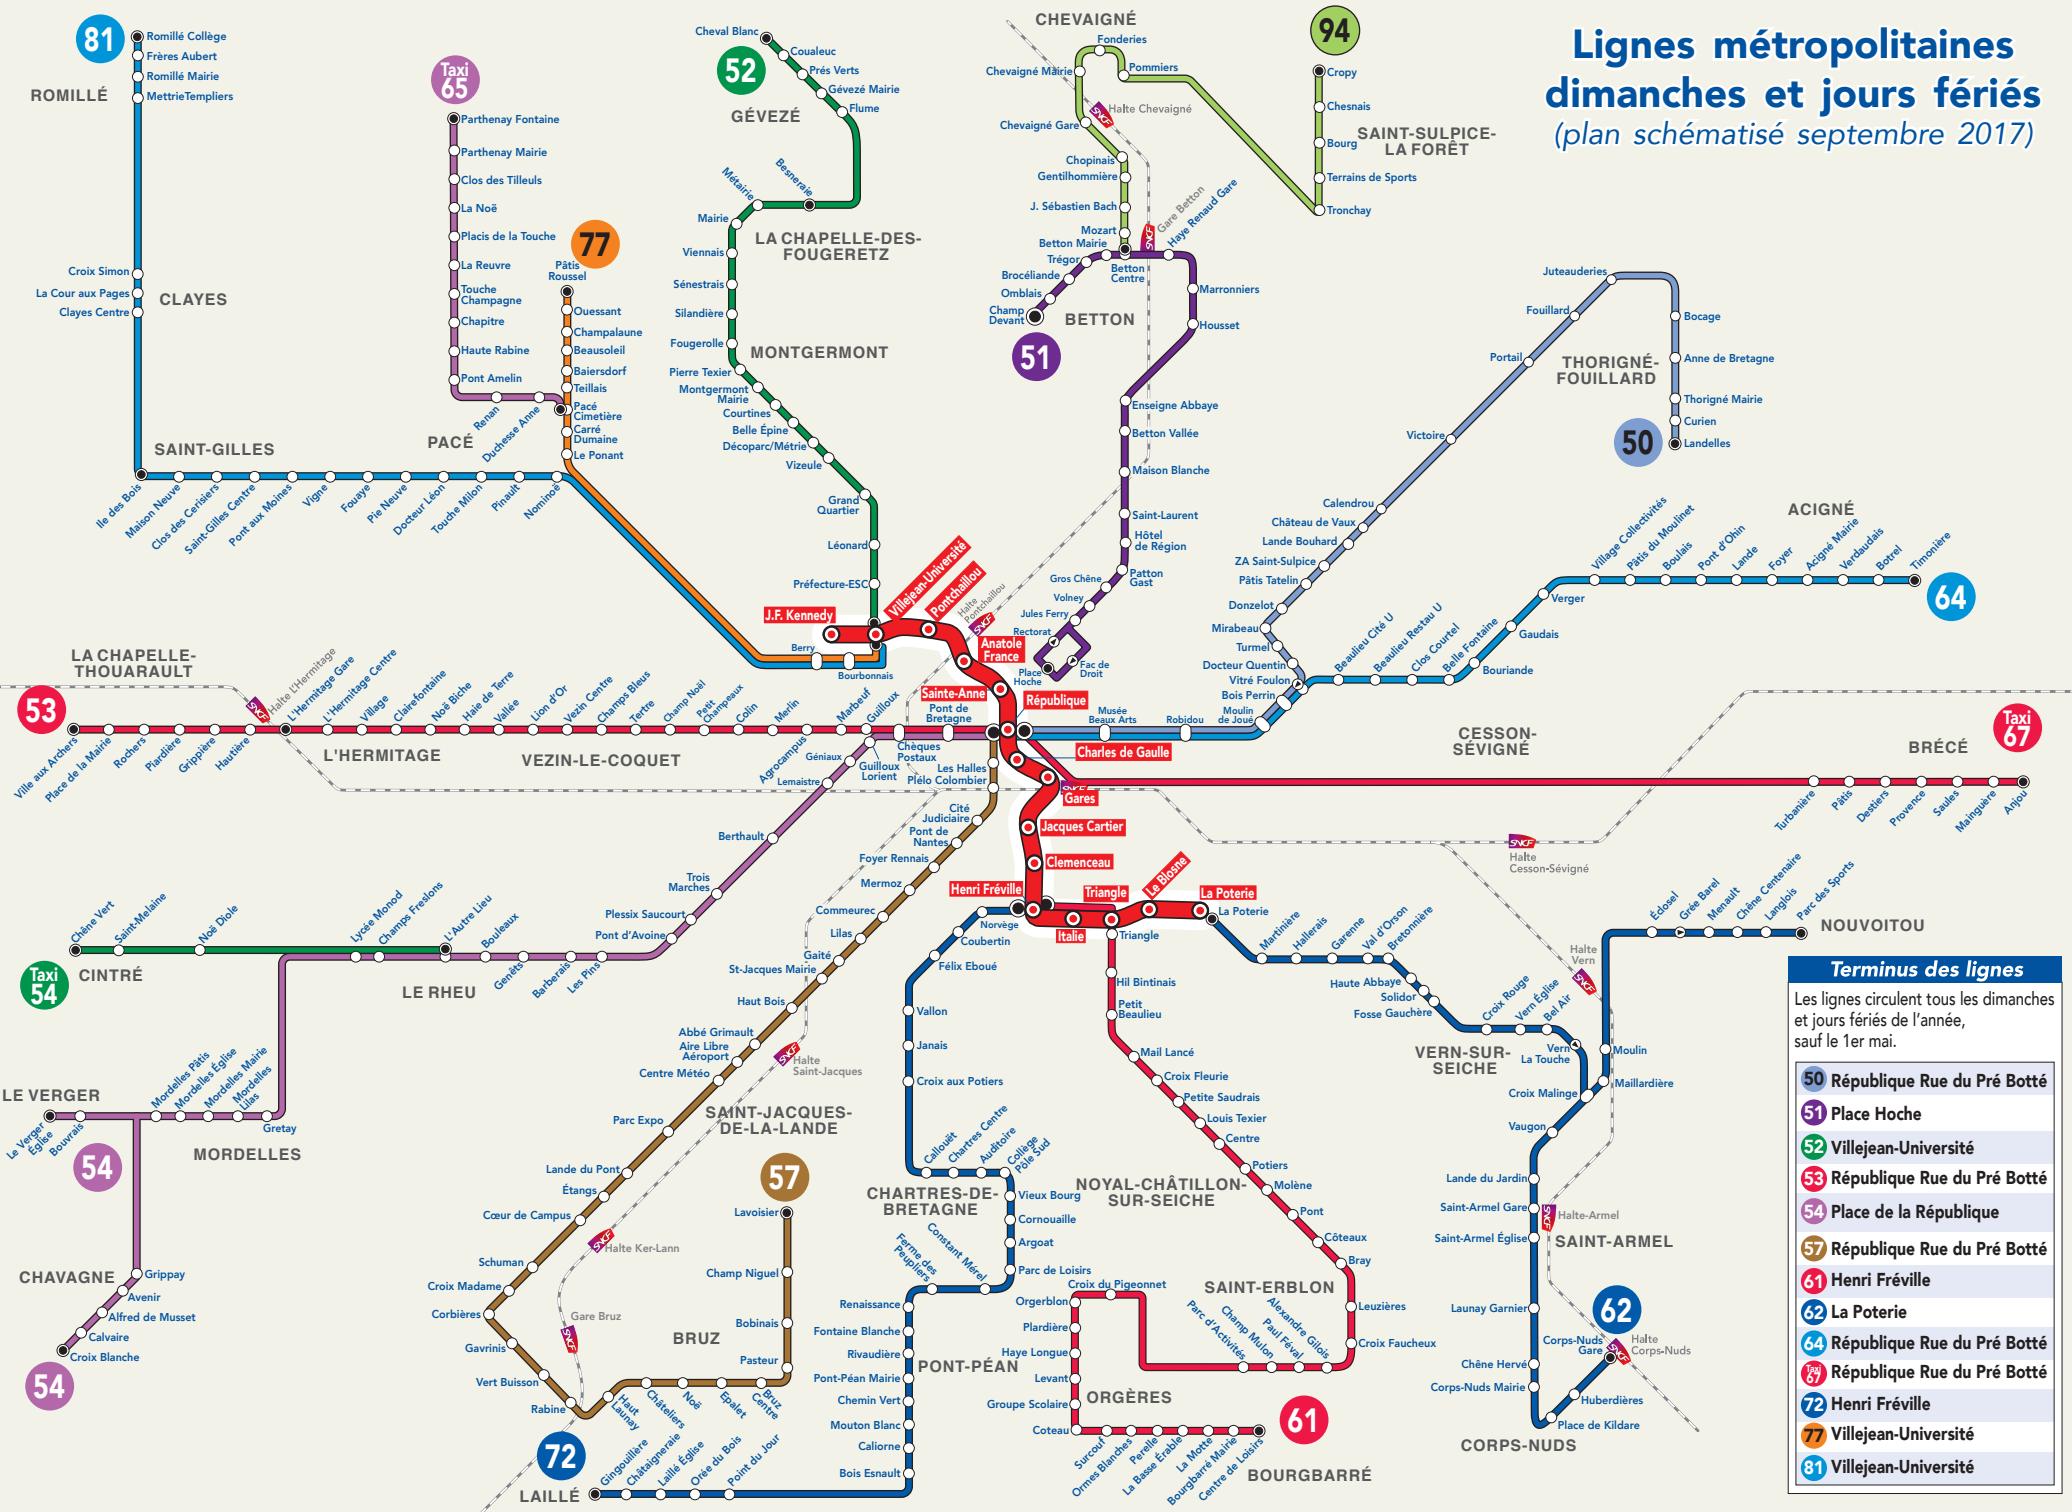

Lignes métropolitaines dimanches et jours fériés (plan schématisé septembre 2017)

Terminus des lignes

Les lignes circulent tous les dimanches et jours fériés de l'année, sauf le 1er mai.

- 50** République Rue du Pré Botté
- 51** Place Hoche
- 52** Villejean-Université
- 53** République Rue du Pré Botté
- 54** Place de la République
- 57** République Rue du Pré Botté
- 61** Henri Fréville
- 62** La Poterie
- 64** République Rue du Pré Botté
- 67** République Rue du Pré Botté
- 72** Henri Fréville
- 77** Villejean-Université
- 81** Villejean-Université