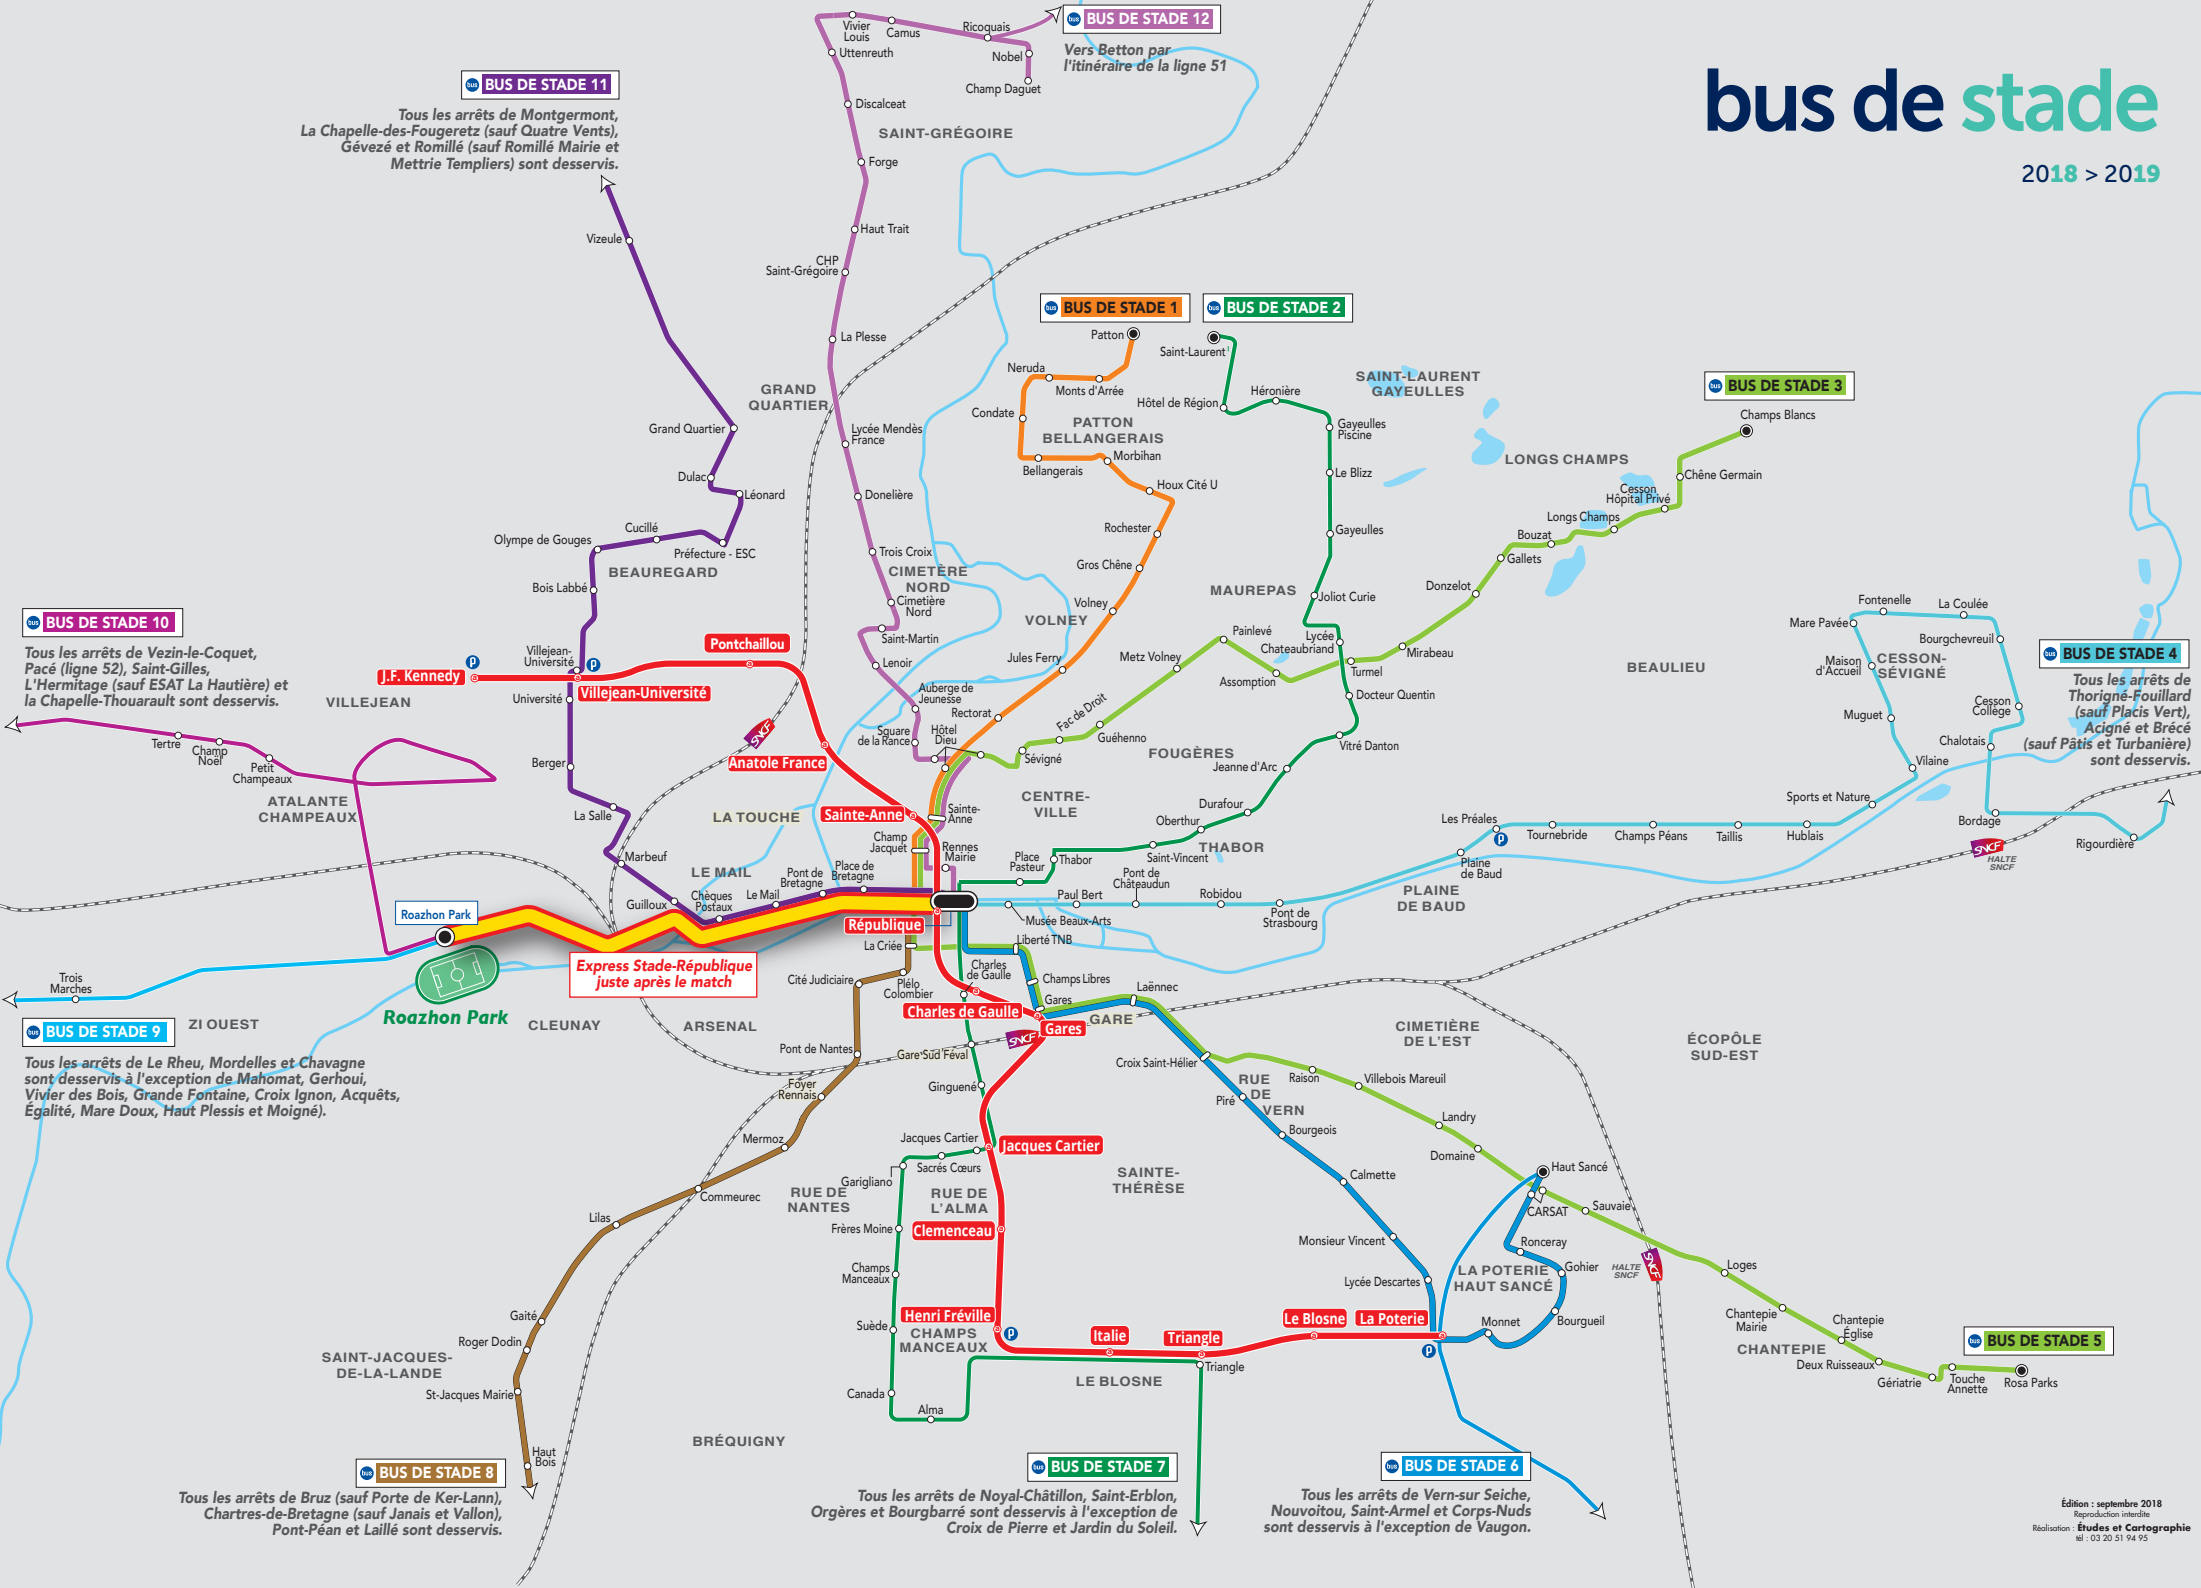

bus de stade

2018 > 2019

BUS DE STADE 11

Tous les arrêts de Montgermont, La Chapelle-des-Fougeretz (sauf Quatre Vents), Gévezé et Romillé (sauf Romillé Mairie et Mettrie Templiers) sont desservis.

BUS DE STADE 12

Vers Betton par l'itinéraire de la ligne 51

BUS DE STADE 1

BUS DE STADE 2

BUS DE STADE 3

BUS DE STADE 4

Tous les arrêts de Thorigné-Fouillard (sauf Placis Vert), Acigné et Brécé (sauf Pâtis et Turbanière) sont desservis.

BUS DE STADE 10

Tous les arrêts de Vezin-le-Coquet, Pacé (ligne 52), Saint-Gilles, L'Hermitage (sauf ESAT La Hautière) et la Chapelle-Thourarault sont desservis.

BUS DE STADE 9

Tous les arrêts de Le Rheu, Mordelles et Chavagne sont desservis à l'exception de Mahomat, Gerhoui, Vivier des Bois, Grande Fontaine, Croix Ignon, Acquêts, Égalité, Mare Doux, Haut Plessis et Moigné.

BUS DE STADE 6

Tous les arrêts de Vern-sur-Seiche, Nouvoitou, Saint-Armel et Corps-Nuds sont desservis à l'exception de Vaugon.

Express Stade-République
juste après le match