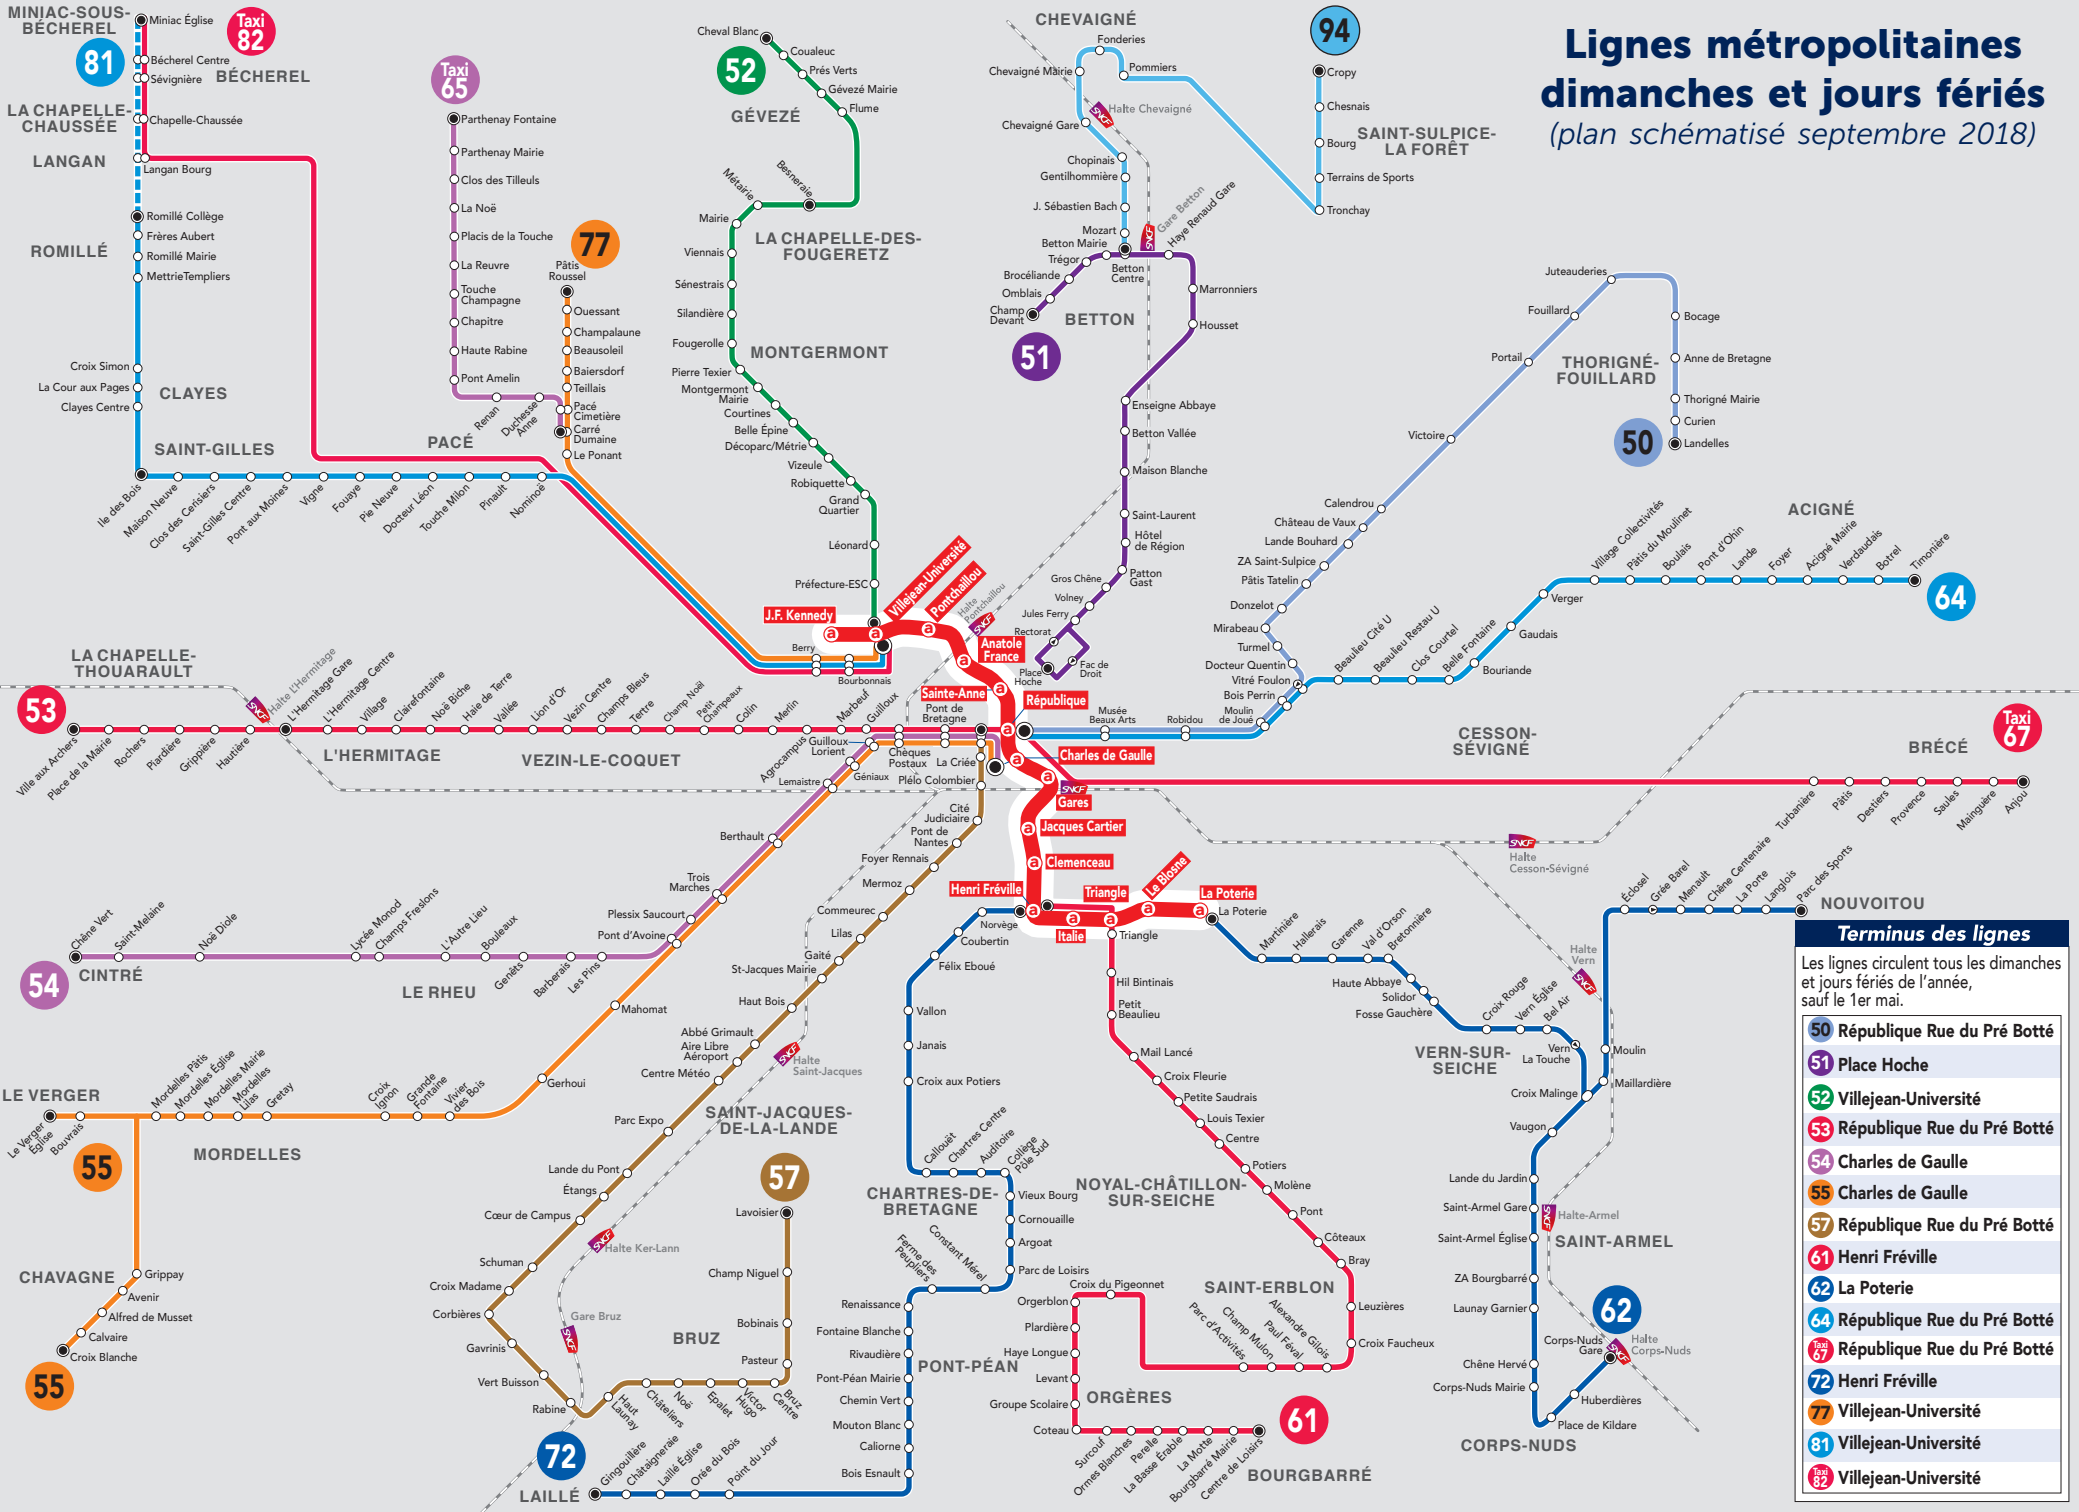

# Lignes métropolitaines dimanches et jours fériés

(plan schématisé septembre 2018)

| Terminus des lignes |                             |
|---------------------|-----------------------------|
| 50                  | République Rue du Pré Botté |
| 51                  | Place Hoche                 |
| 52                  | Villejean-Université        |
| 53                  | République Rue du Pré Botté |
| 54                  | Charles de Gaulle           |
| 55                  | Charles de Gaulle           |
| 57                  | République Rue du Pré Botté |
| 61                  | Henri Fréville              |
| 62                  | La Poterie                  |
| 64                  | République Rue du Pré Botté |
| 72                  | Henri Fréville              |
| 77                  | Villejean-Université        |
| 81                  | Villejean-Université        |
| 82                  | Villejean-Université        |