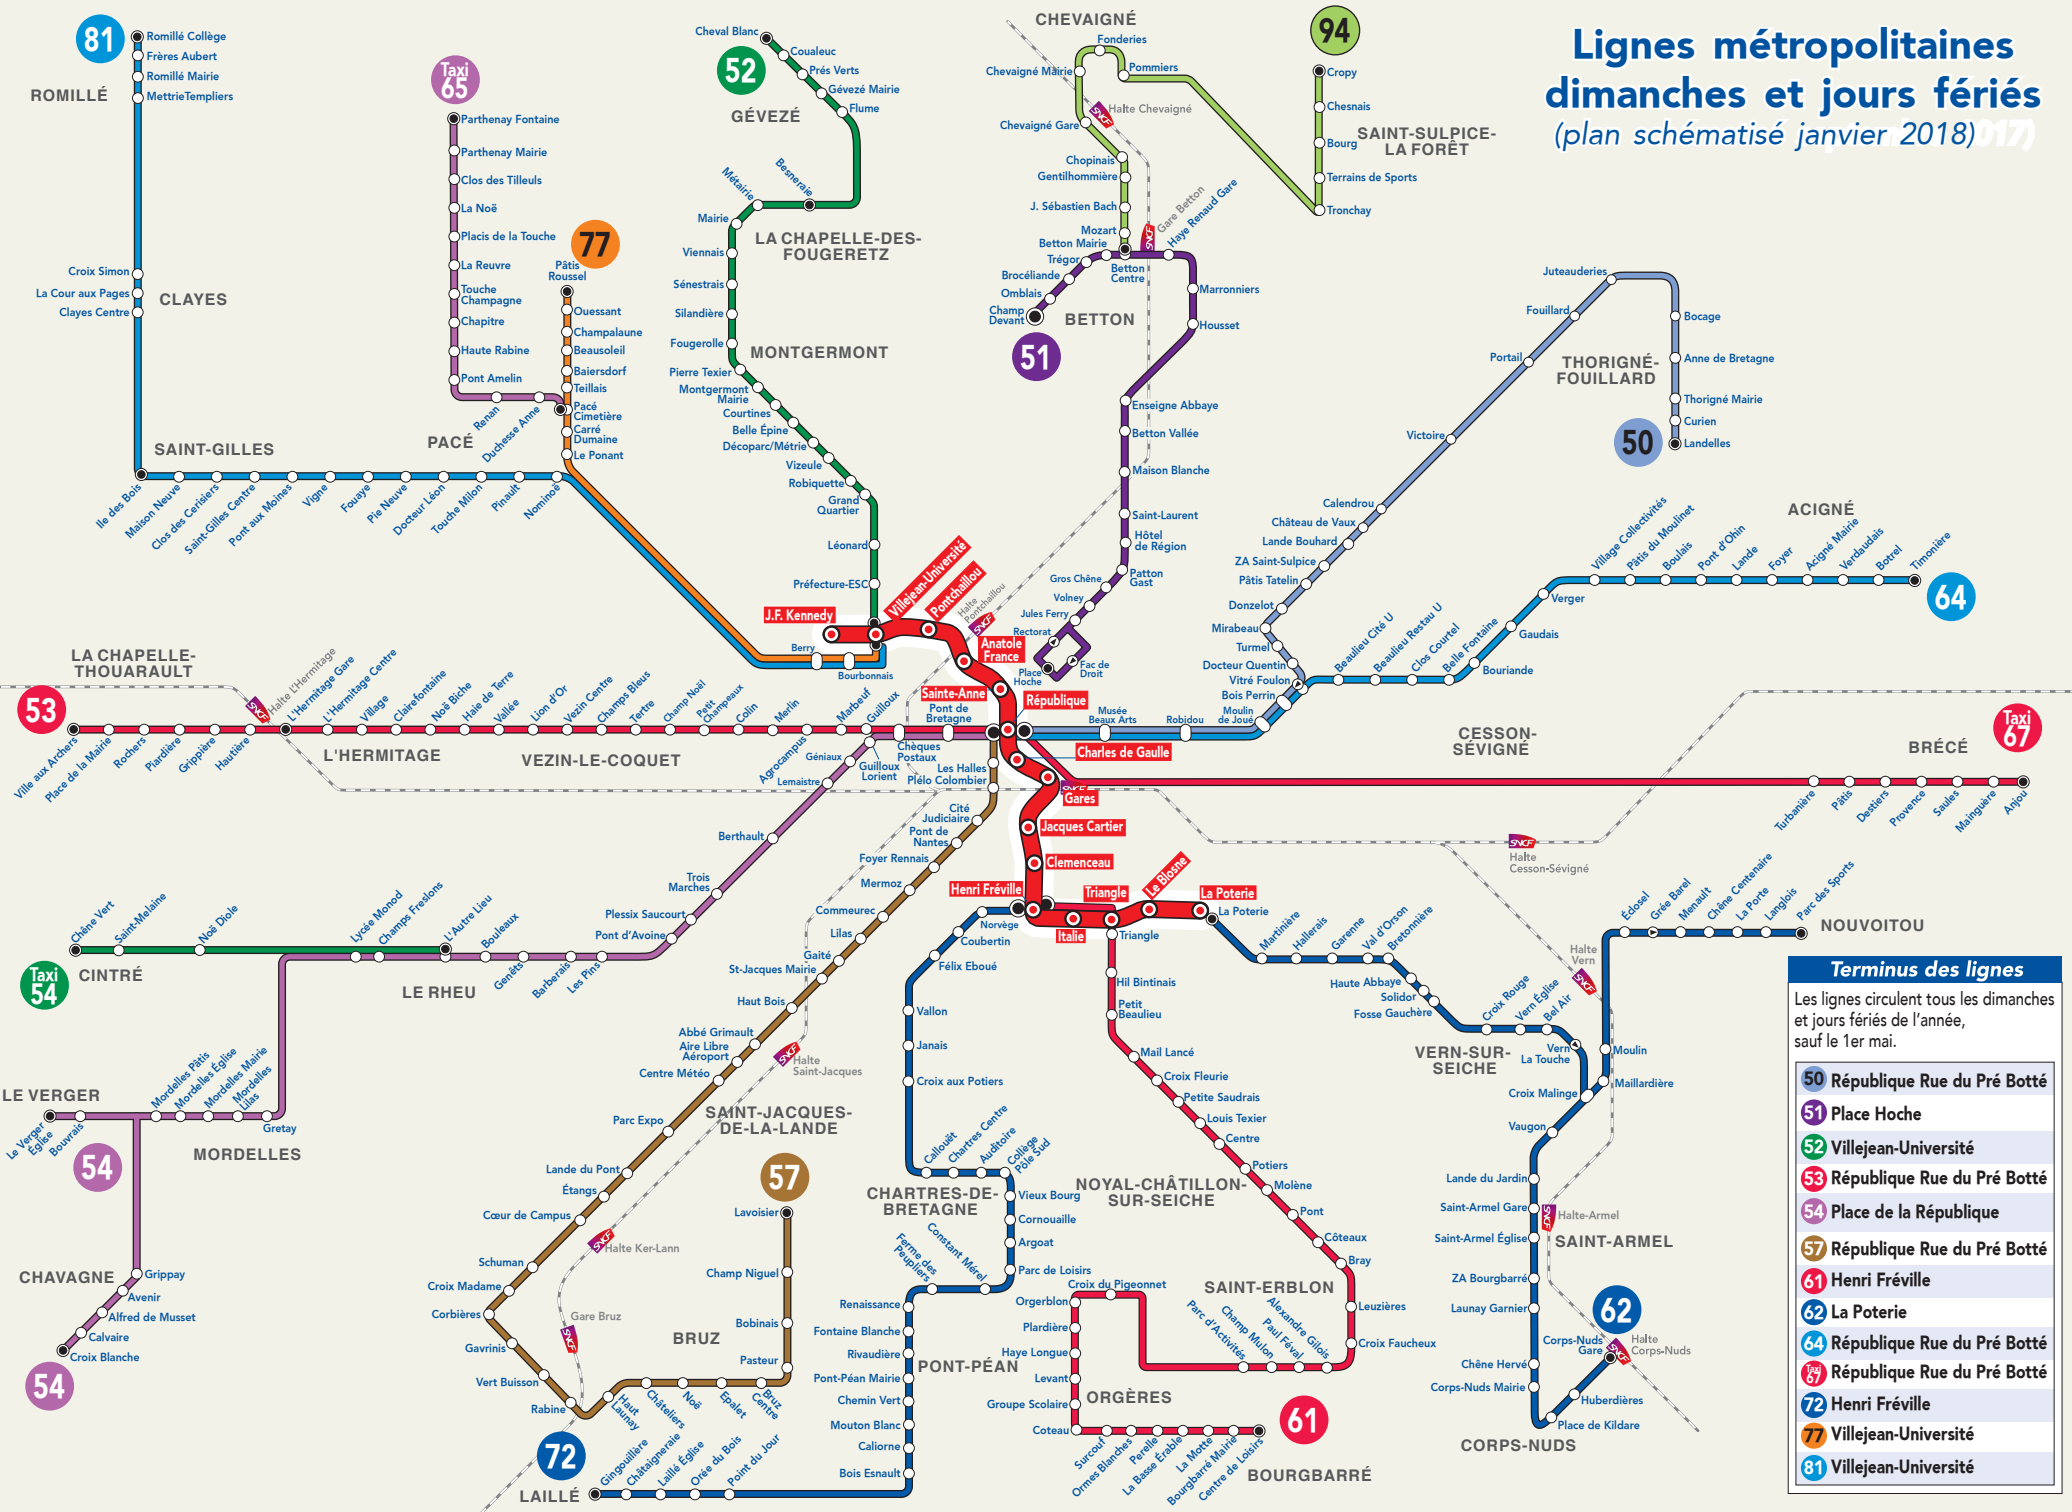

# Lignes métropolitaines dimanches et jours fériés (plan schématisé janvier 2018) 17

## Terminus des lignes

Les lignes circulent tous les dimanches et jours fériés de l'année, sauf le 1er mai.

- 50** République Rue du Pré Botté
- 51** Place Hoche
- 52** Villejean-Université
- 53** République Rue du Pré Botté
- 54** Place de la République
- 57** République Rue du Pré Botté
- 61** Henri Fréville
- 62** La Poterie
- 64** République Rue du Pré Botté
- 67** République Rue du Pré Botté
- 72** Henri Fréville
- 77** Villejean-Université
- 81** Villejean-Université