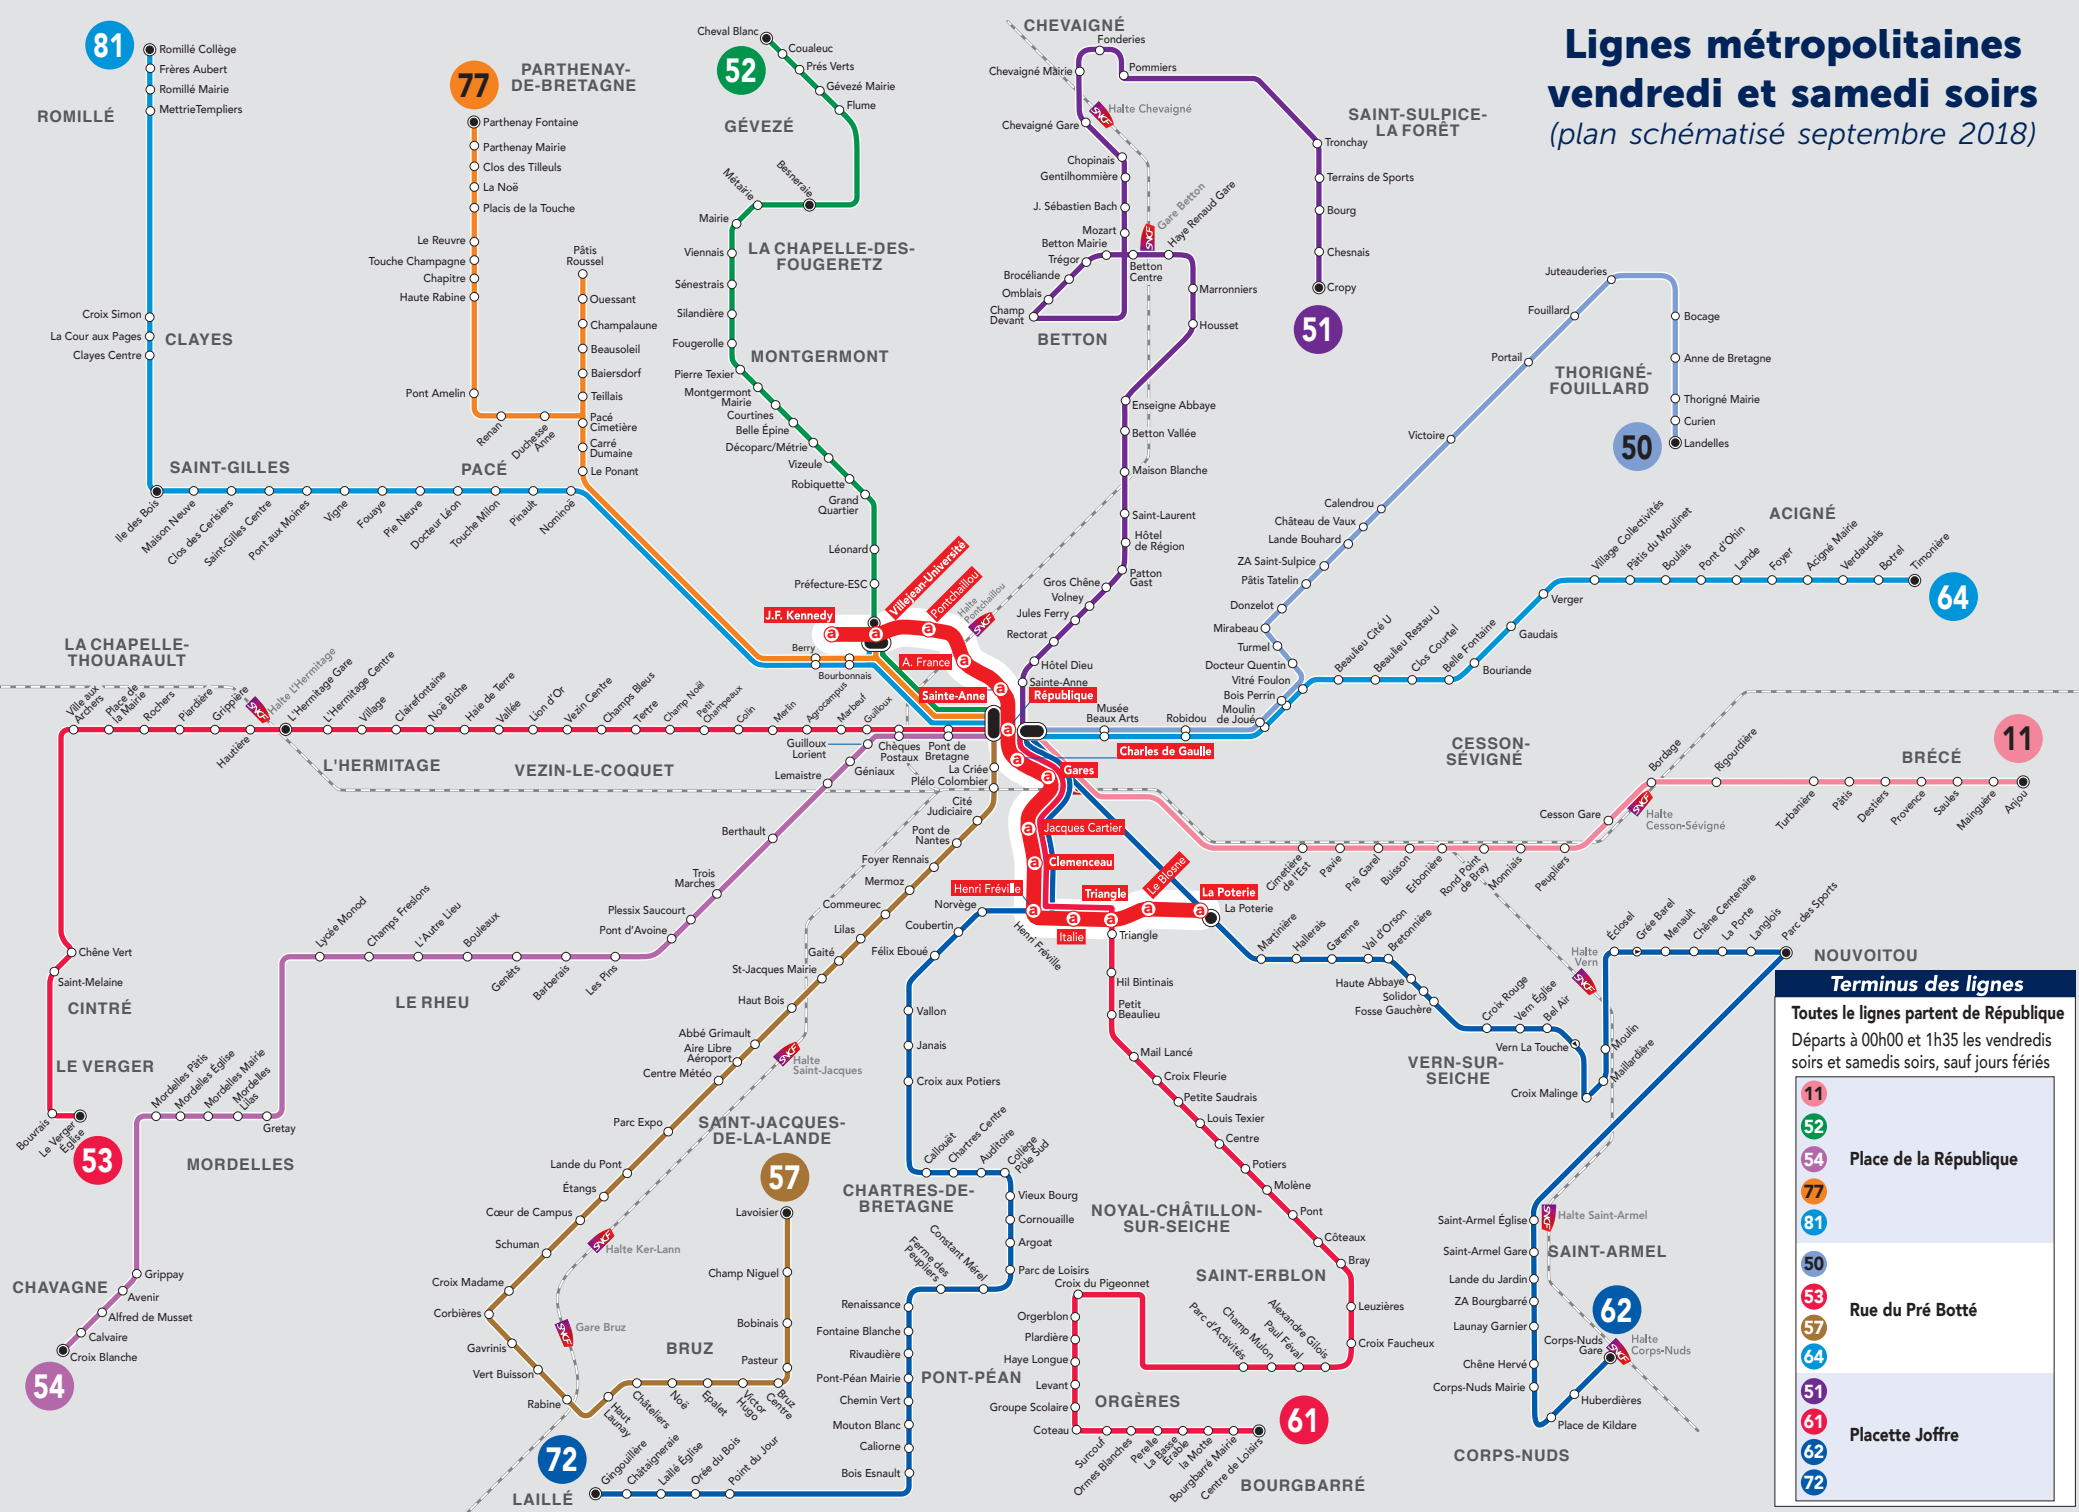

# Lignes métropolitaines vendredi et samedi soirs (plan schématisé septembre 2018)

**Terminus des lignes**

Toutes les lignes partent de République  
Départs à 00h00 et 1h35 les vendredis soirs et samedis soirs, sauf jours fériés

- 11
- 52
- 54
- 77
- 81
- 50
- 53
- 57
- 64
- 51
- 61
- 62
- 72

Place de la République

Rue du Pré Botté

Placette Joffre