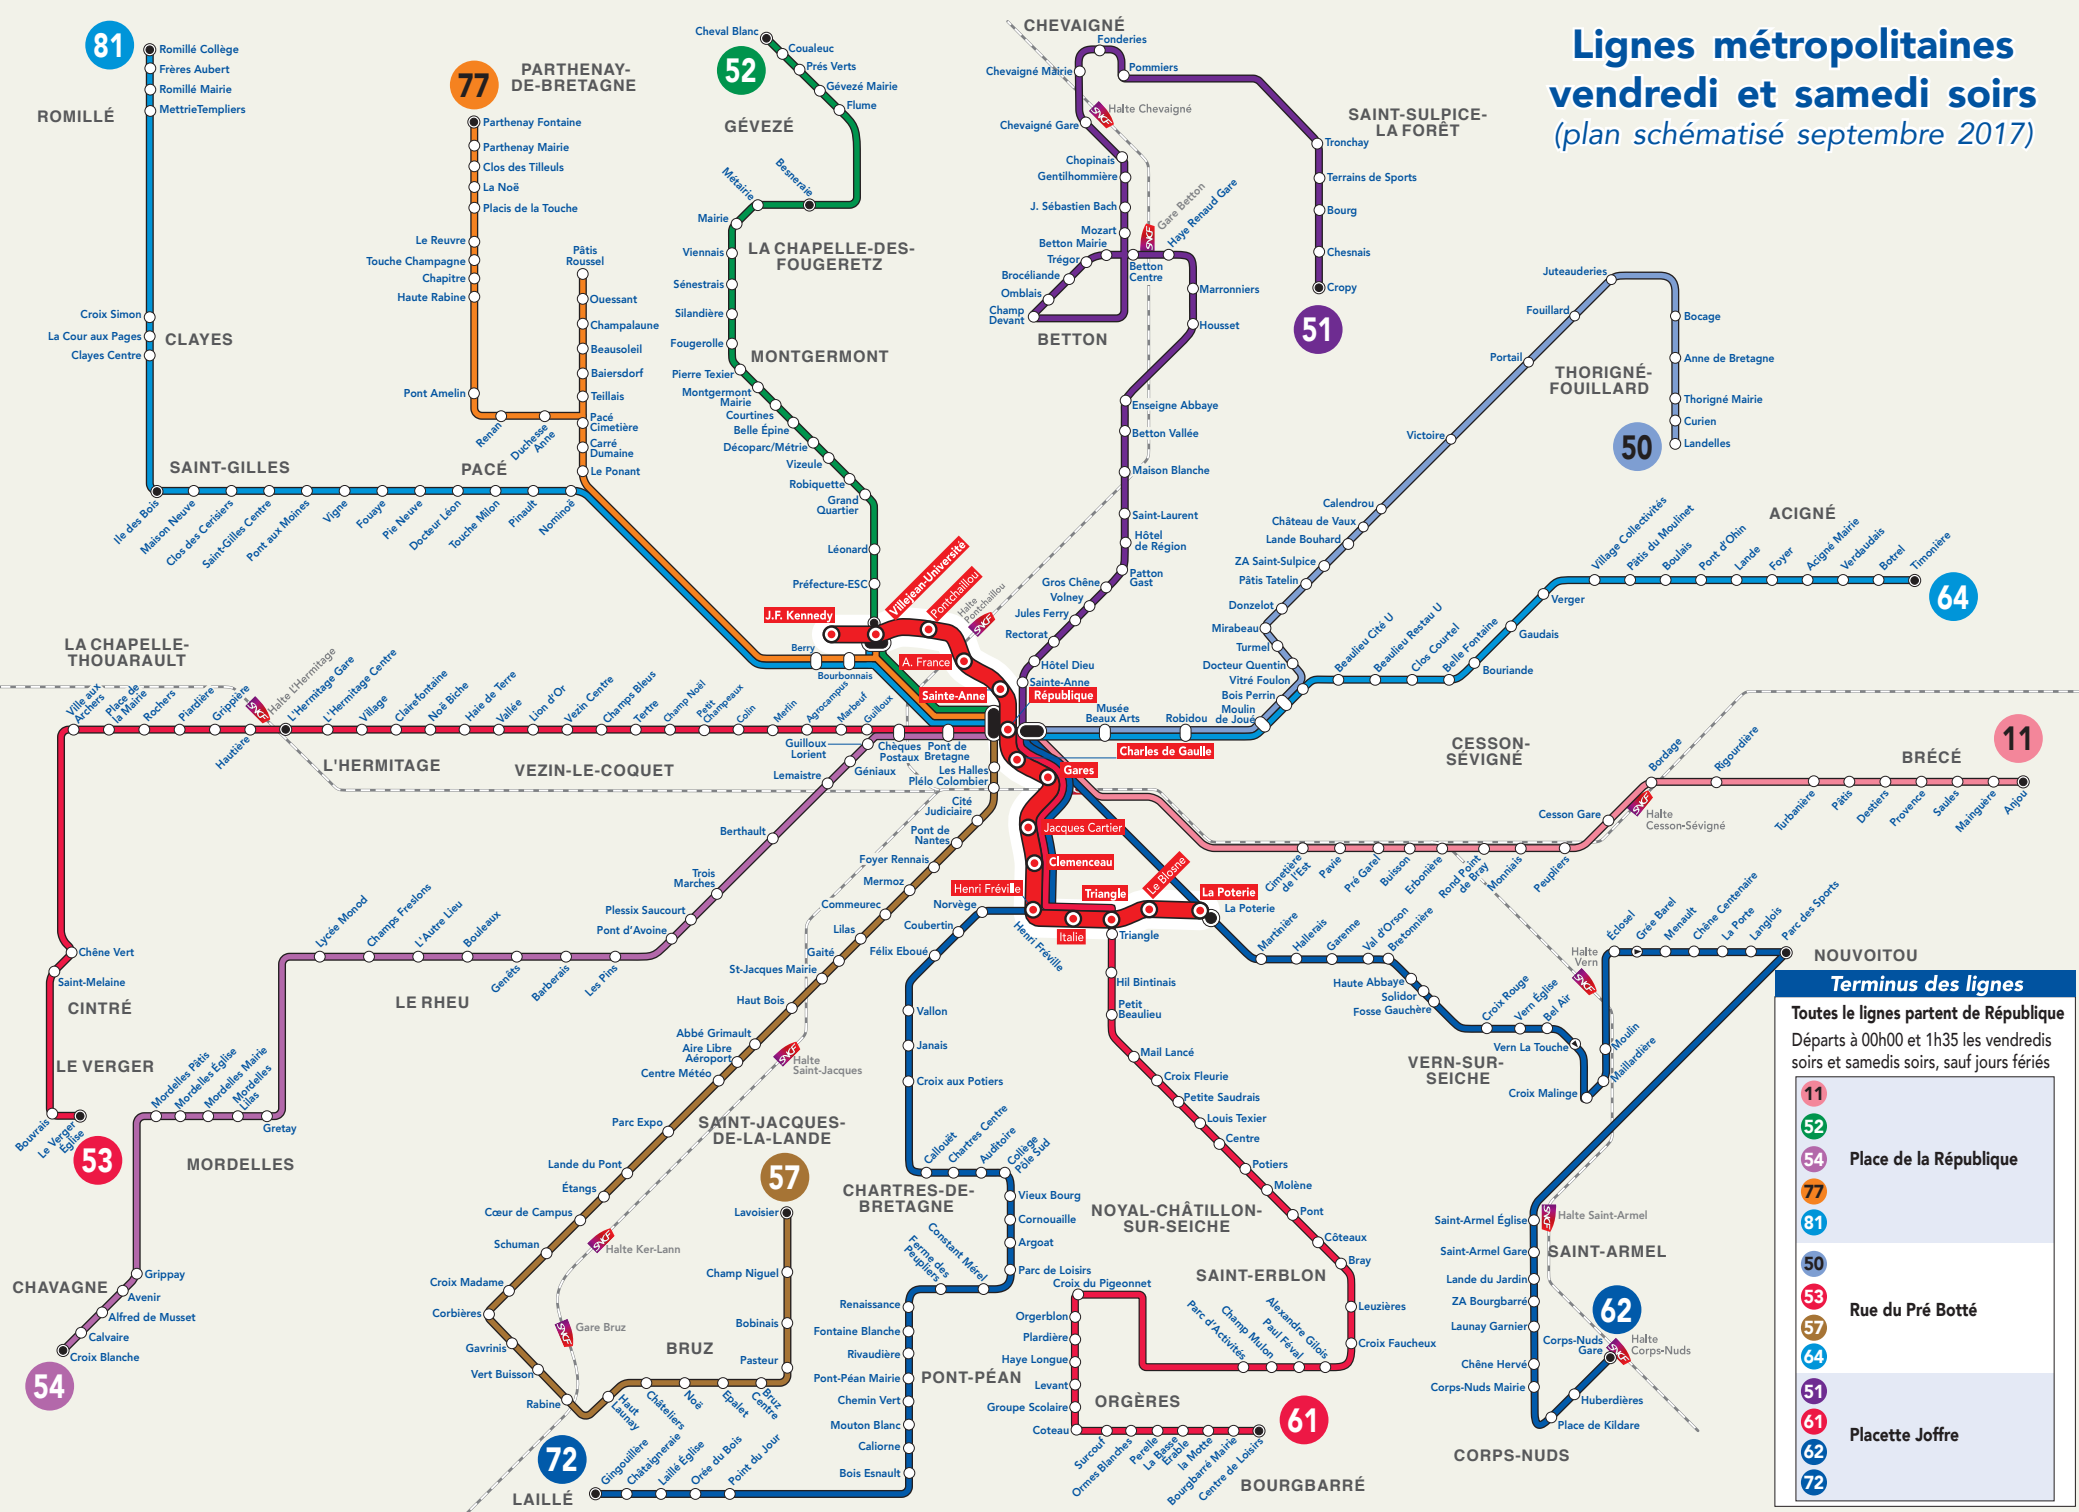

Lignes métropolitaines vendredi et samedi soirs (plan schématisé septembre 2017)

Terminus des lignes

Toutes les lignes partent de République
Départs à 00h00 et 1h35 les vendredis soirs et samedis soirs, sauf jours fériés

- 11
- 52
- 54
- 77
- 81
- 50
- 53
- 57
- 64
- 51
- 61
- 62
- 72

Place de la République

Rue du Pré Botté

Placette Joffre