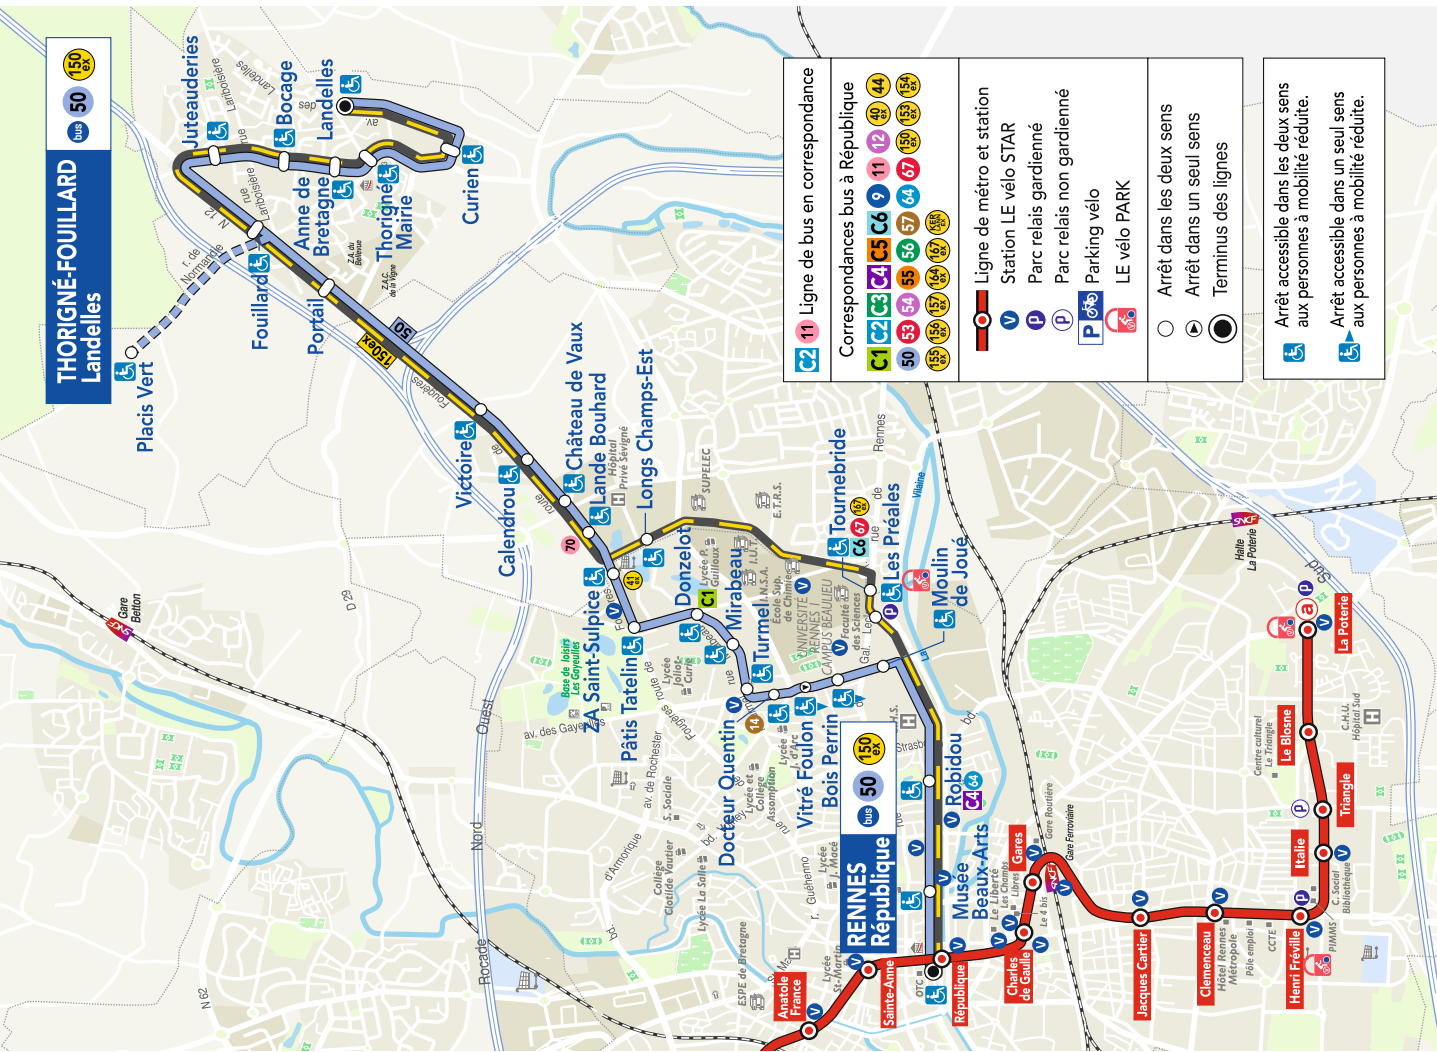

Correspondance métro

Correspondance entre les lignes 50 et 150 ex et le métro à la station suivante :
■ République.

Principaux quartiers desservis par les lignes 50 et 150 ex

- Thorigné-Fouillard, Cesson-Sévigné (La Victoire), Longs Champs, Boulevard de Vitré, Robidou, République.

Principaux lieux publics desservis par la ligne 50 et 150 ex

Établissements	Arrêts de descente
Base de Loisirs / Les Gayeulles	Pâtis Tatelin
Centre C ^{iel} Les Longs Champs	ZA Saint-Sulpice
Centre Le Placis Vert	Placis Vert
CH Guillaume Régnier	Moulin de Joué
Musée des Beaux Arts	Musée Beaux-Arts
Place de la Mairie	République

PLAN DES LIGNES

Les lignes 50 et 150ex sont accessibles aux personnes à mobilité réduite.
Vérifiez sur le plan si l'arrêt que vous utilisez est accessible grâce à ce symbole :

bus THORIGNÉ-FOUILLARD -> RENNES (République)

TT correspondance métro.

Ligne 150 ex : Thorigné-Fouillard vers République.

Elle ne circule pas : du 25 décembre 2017 au 7 janvier 2018 inclus -
du 26 février au 11 mars 2018 inclus - du 24 avril au 6 mai 2018 inclus.