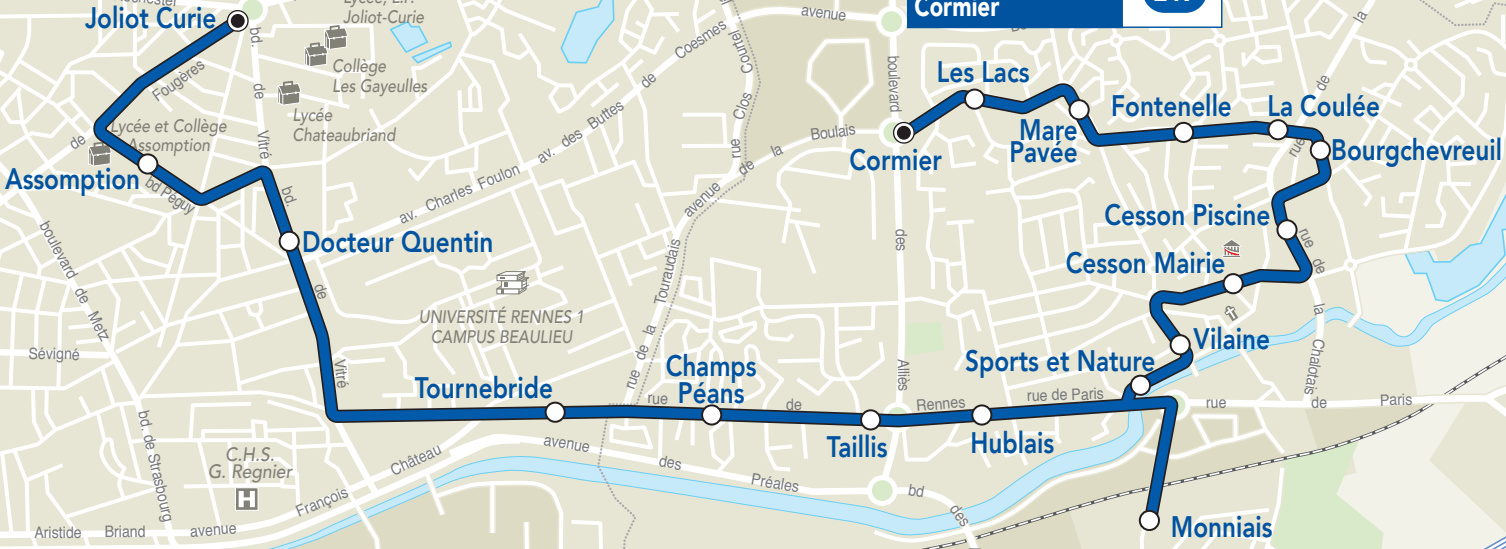

Cette ligne est ouverte à tout voyageur

RENNES
Joliot Curie 217

CESSON-SÉVIGNÉ
Cormier 217

RENNES

CESSON-SÉVIGNÉ

Champs Péans

Sports et Nature

Monniais

Z.I. Sud-Est

Z.I. Chardonnet

UNIVERSITÉ RENNES 1
CAMPUS BEAULIEU

C.H.S.
G. Regnier

Docteur Quentin

Assomption

Joliot Curie

Cormier

Les Lacs

Mare Pavée

Fontenelle

La Coulée

Bourgchevreuil

Cesson Piscine

Cesson Mairie

Hublais

Taillis

Tournebride

Champs Péans

RENNES
Joliot Curie 217

CESSON-SÉVIGNÉ
Cormier 217