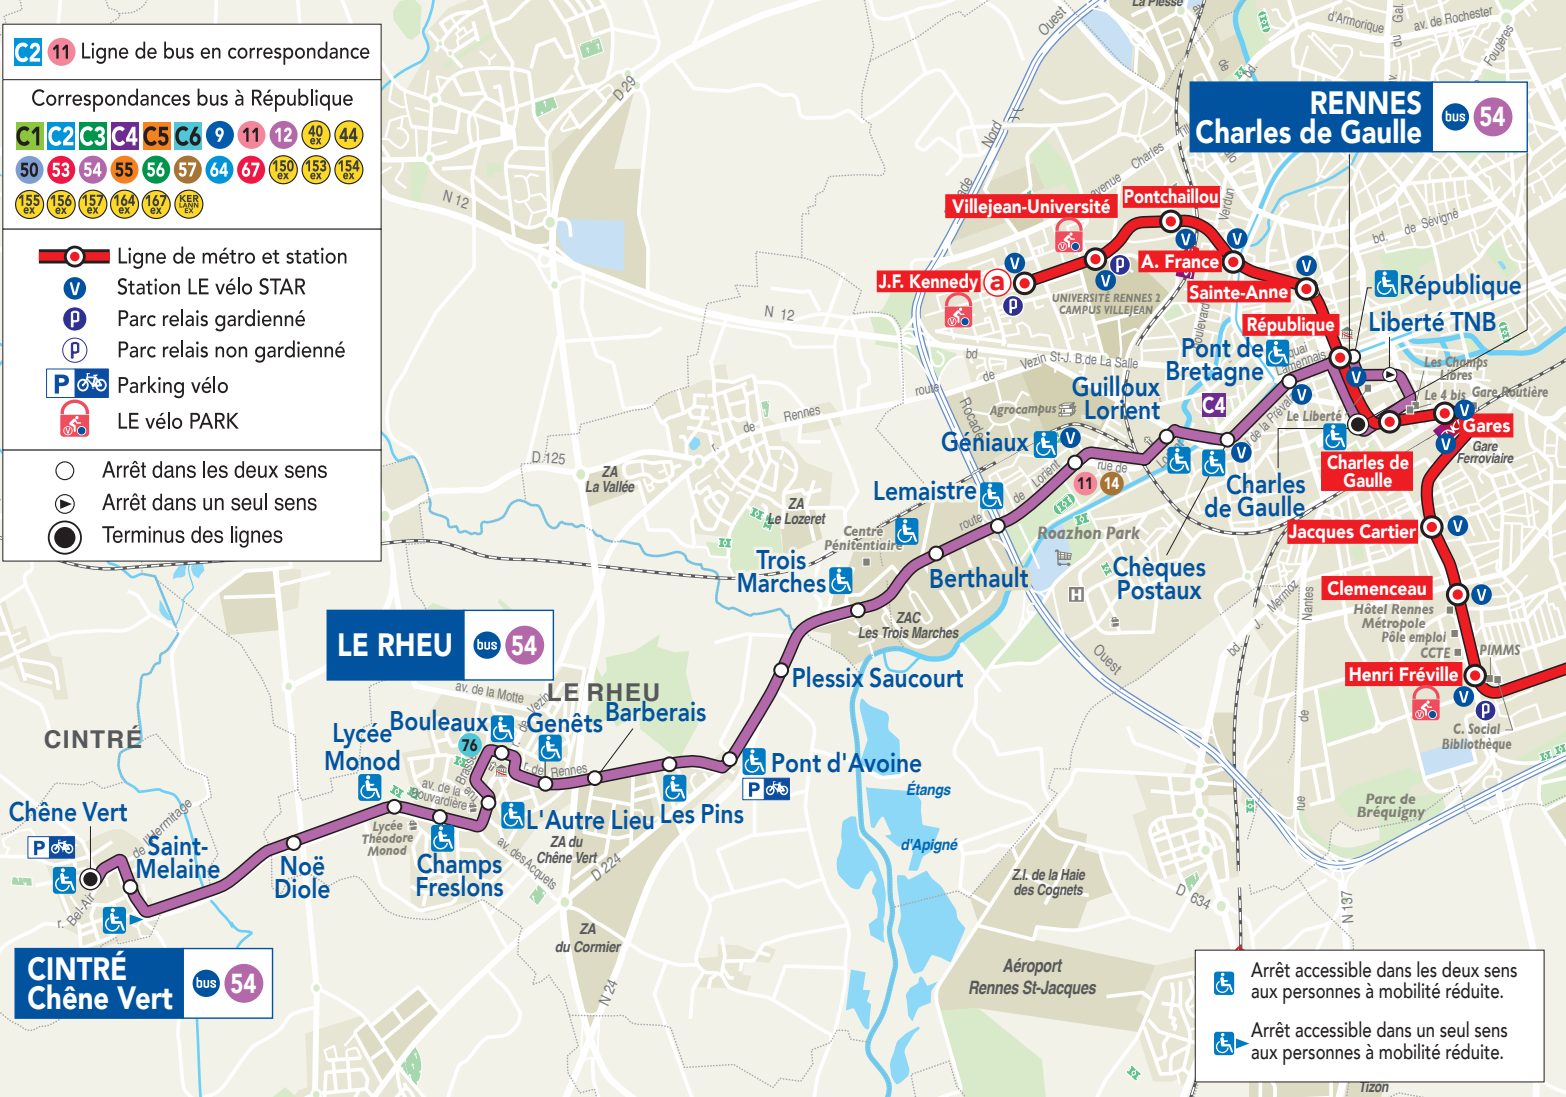

C2 11 Ligne de bus en correspondance

Correspondances bus à République

- Ligne de métro et station
- Station LE vélo STAR
- Parc relais gardienné
- Parc relais non gardienné
- Parking vélo
- LE vélo PARK

- Arrêt dans les deux sens
- Arrêt dans un seul sens
- Terminus des lignes

RENNES
Charles de Gaulle bus 54

LE RHEU bus 54

CINTRÉ
Chêne Vert bus 54

Arrêt accessible dans les deux sens aux personnes à mobilité réduite.

Arrêt accessible dans un seul sens aux personnes à mobilité réduite.