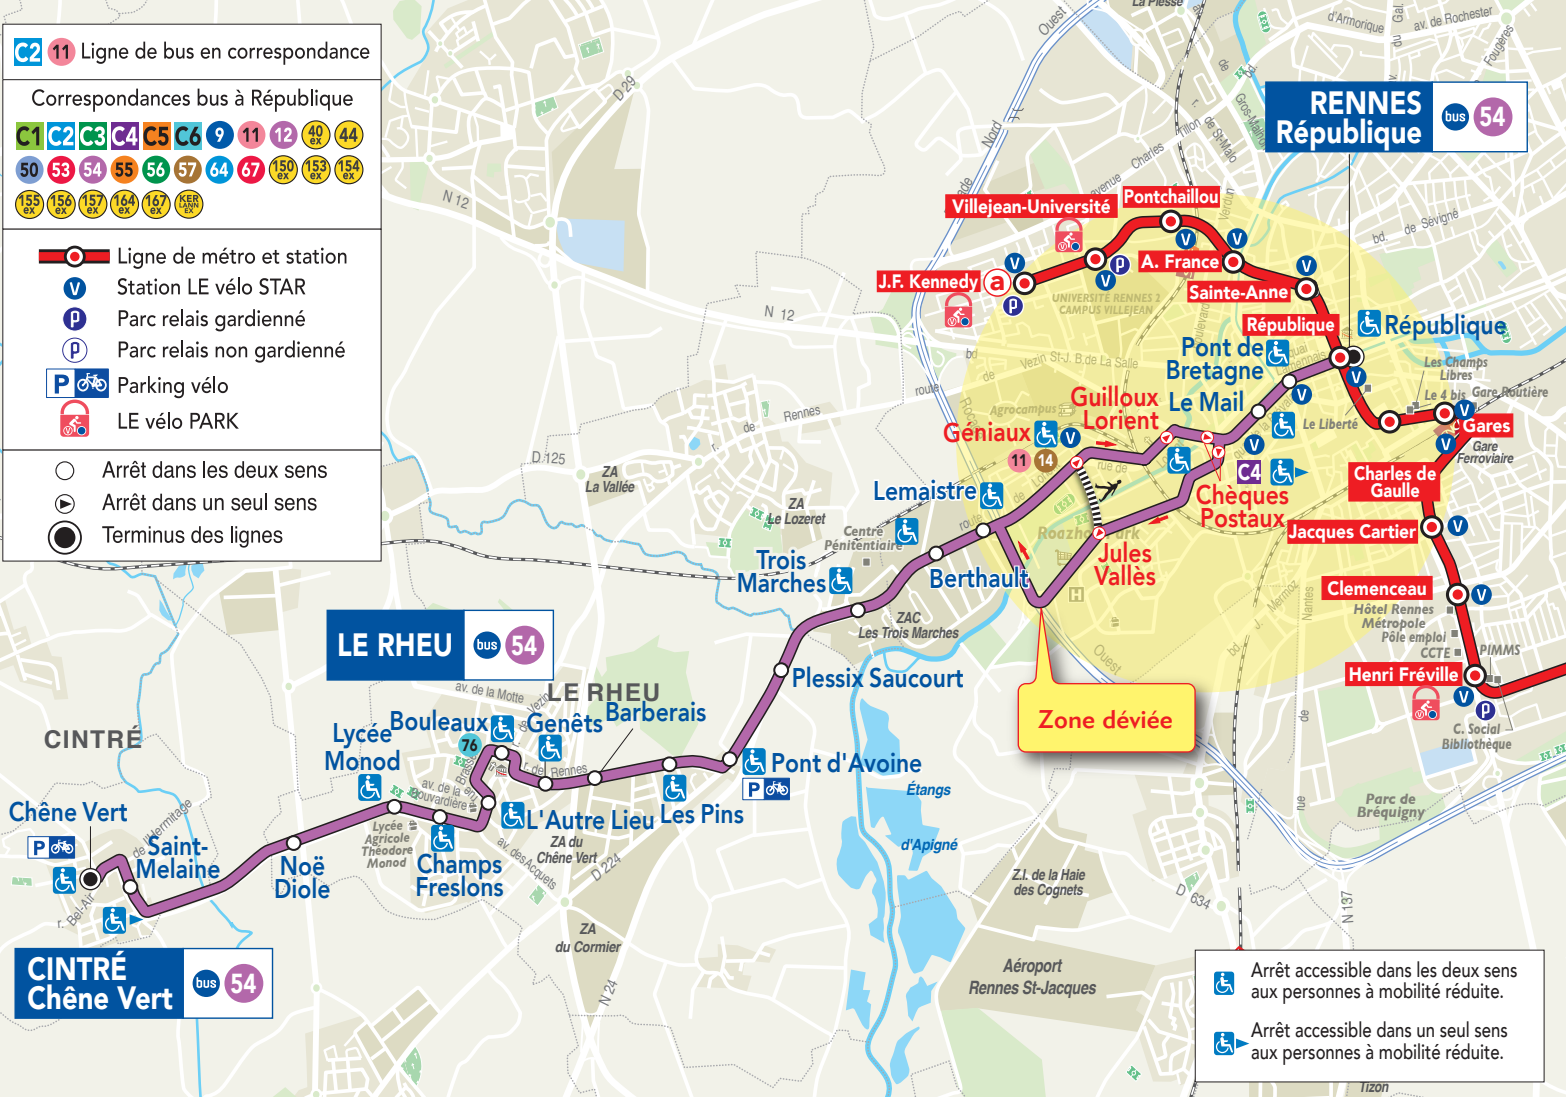

C2 11 Ligne de bus en correspondance

Correspondances bus à République

- Ligne de métro et station
- Station LE vélo STAR
- Parc relais gardienné
- Parc relais non gardienné
- Parking vélo
- LE vélo PARK

- Arrêt dans les deux sens
- Arrêt dans un seul sens
- Terminus des lignes

RENNES République bus 54

LE RHEU bus 54

CINTRÉ Chêne Vert bus 54

Zone déviée

- Arrêt accessible dans les deux sens aux personnes à mobilité réduite.
- Arrêt accessible dans un seul sens aux personnes à mobilité réduite.