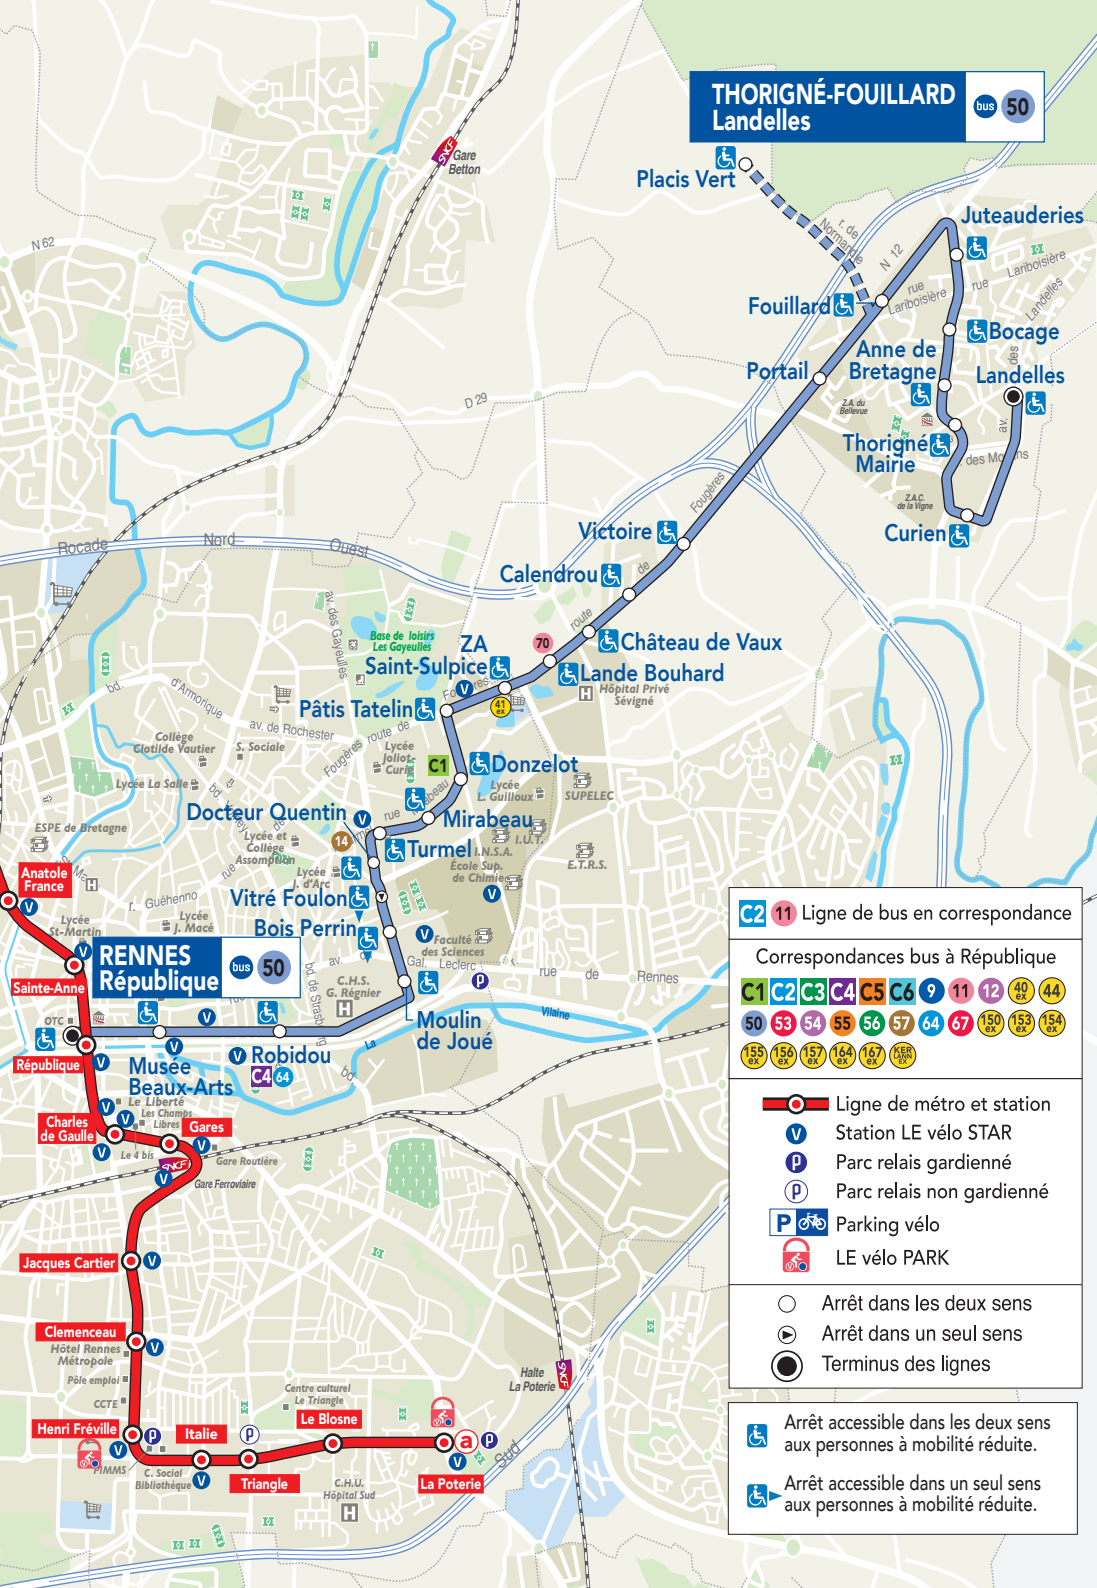

THORIGNÉ-FOUILLARD Landelles

bus 50

C2 11 Ligne de bus en correspondance

Correspondances bus à République

- Ligne de métro et station
- Station LE vélo STAR
- Parc relais gardienné
- Parc relais non gardienné
- Parking vélo
- LE vélo PARK

- Arrêt dans les deux sens
- Arrêt dans un seul sens
- Terminus des lignes

- Arrêt accessible dans les deux sens aux personnes à mobilité réduite.
- Arrêt accessible dans un seul sens aux personnes à mobilité réduite.