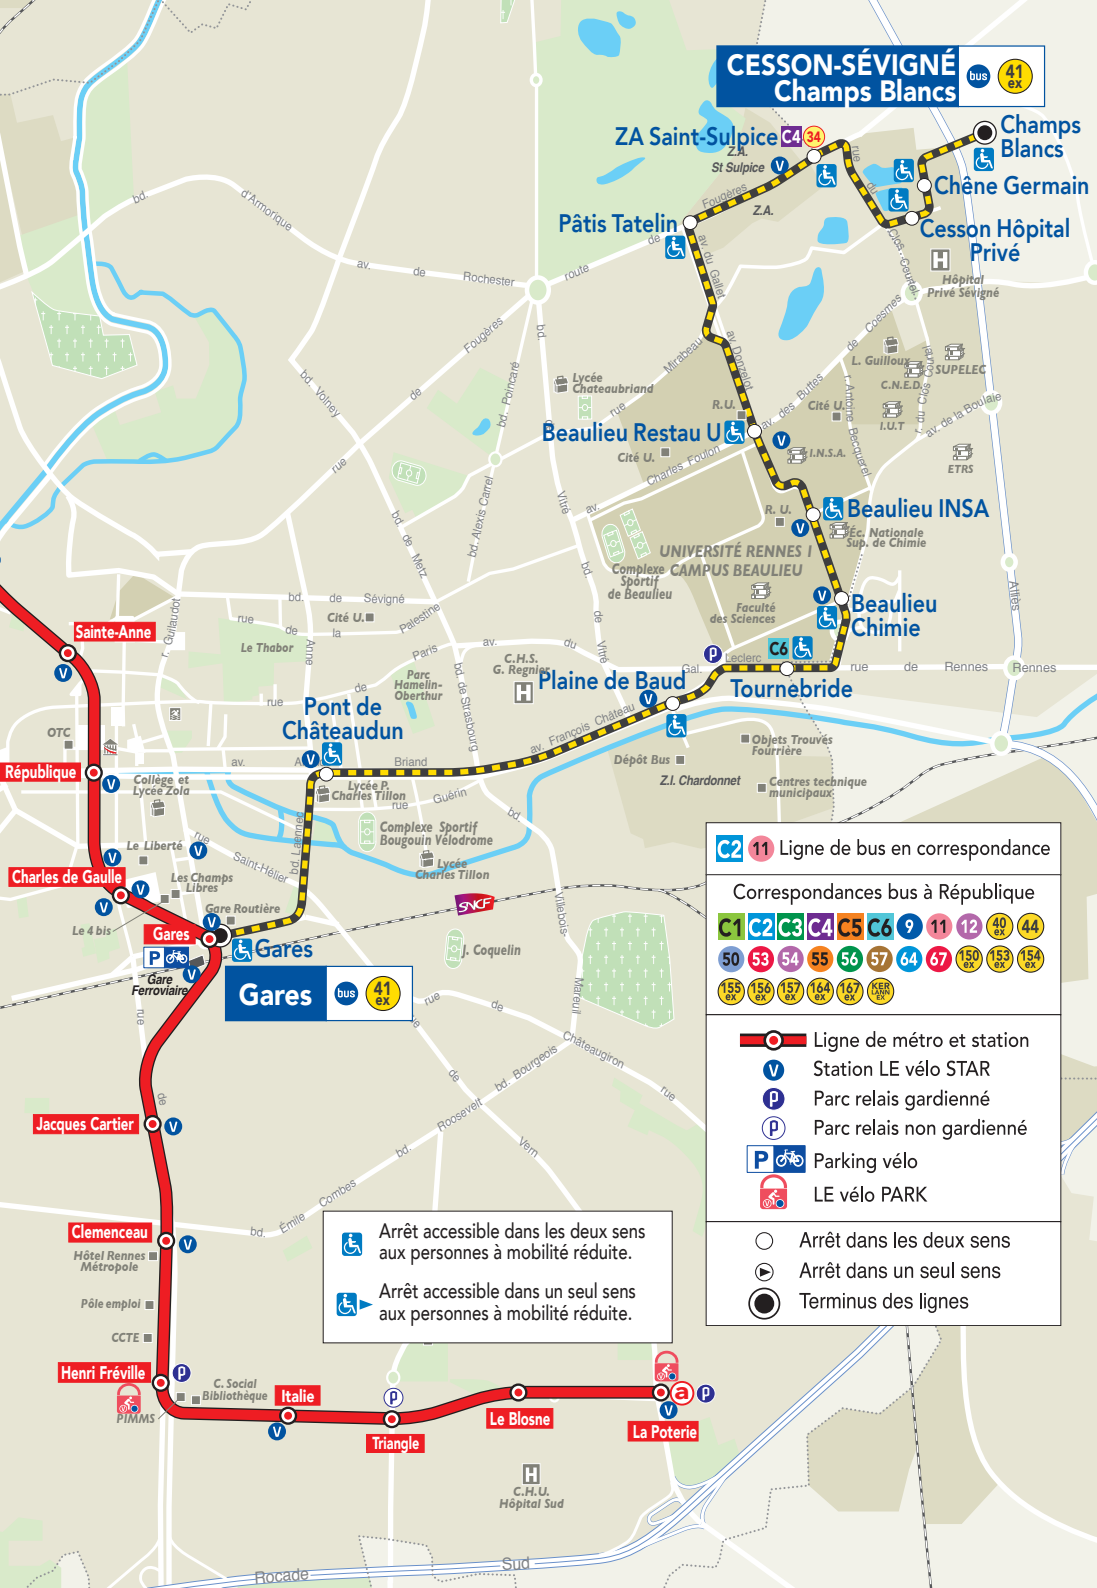

**CESSON-SÉVIGNÉ**  
Champs Blancs  41 ex

**C2 11** Ligne de bus en correspondance

Correspondances bus à République

C1	C2	C3	C4	C5	C6	9	11	12	40	44
50	53	54	55	56	57	64	67	150	153	154
155	156	157	164	167	168	169	170	171	172	173
174	175	176	177	178	179	180	181	182	183	184
185	186	187	188	189	190	191	192	193	194	195
196	197	198	199	200						

 Arrêt accessible dans un seul sens aux personnes à mobilité réduite.

-  Arrêt dans les deux sens
-  Arrêt dans un seul sens
-  Terminus des lignes

**Gares**  41 ex

**Garès** 

**Pont de Châteaudun** 

**Plaine de Baud** 

**Tournebride** 

**Beaulieu Restau** 

**Beaulieu INSA** 

**Beaulieu Chimie** 

**Pâtis Tatelin** 

**Cesson Hôpital Privé** 

**Champs Blancs** 

**Chêne Germain** 

**Sainte-Anne** 

**République** 

**Charles de Gaulle** 

**Jacques Cartier** 

**Clemenceau** 

**Henri Fréville** 

**Italie** 

**Triangle** 