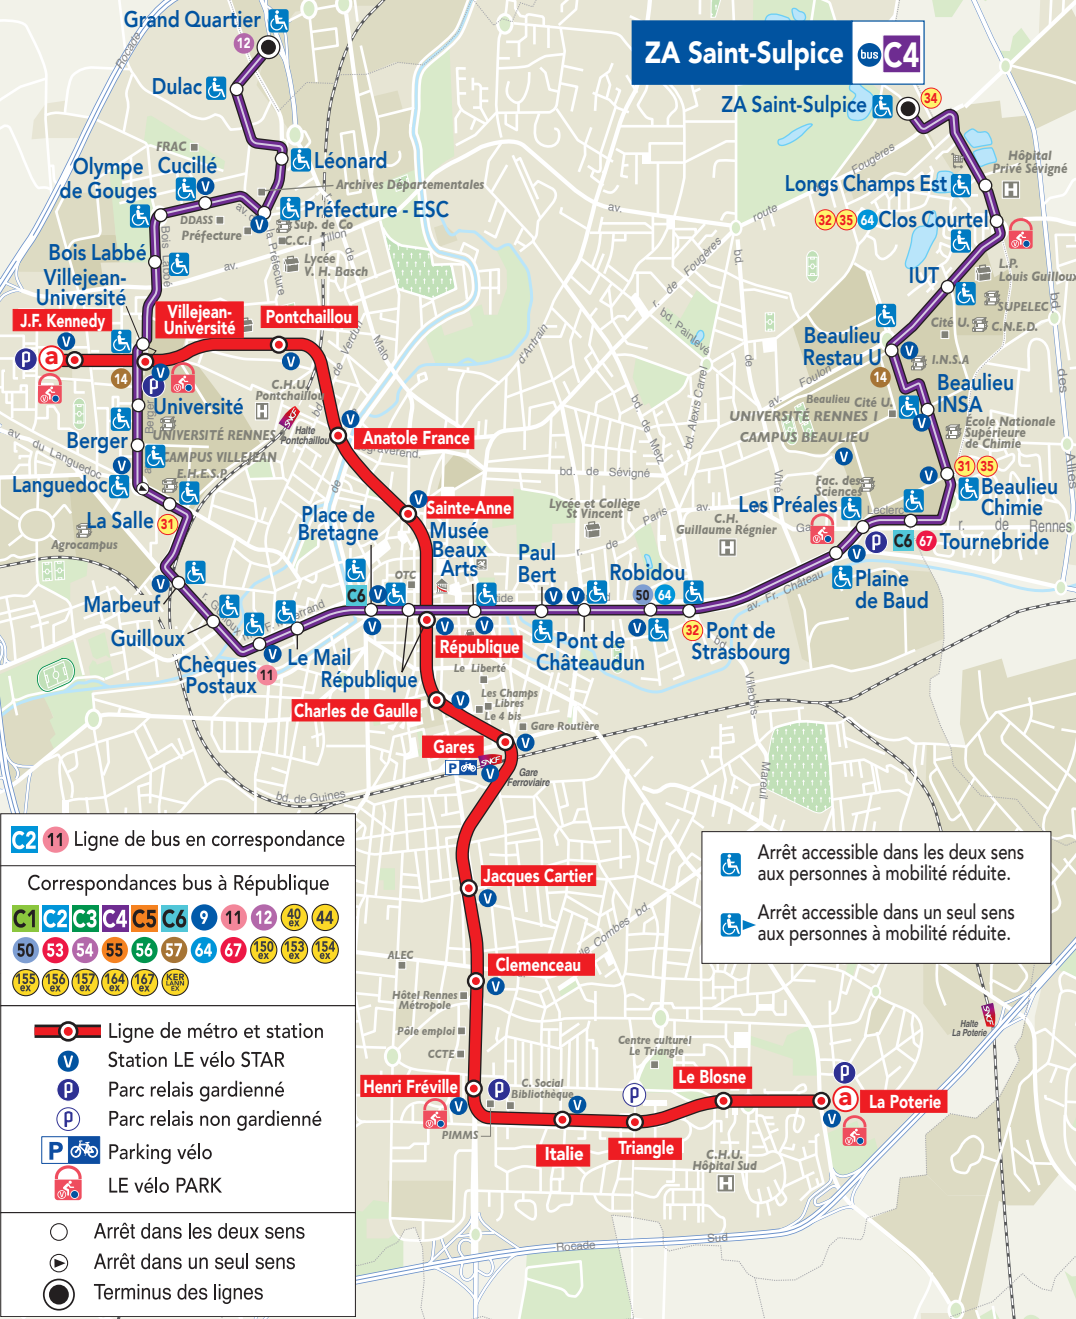

# Grand Quartier

# ZA Saint-Sulpice

**C2 11** Ligne de bus en correspondance

Correspondances bus à République

C1	C2	C3	C4	C5	C6	9	11	12	40	44
50	53	54	55	56	57	64	67	150	153	154
155	156	157	164	167	168	EX	EX	EX	EX	EX

- Ligne de métro et station
- Station LE vélo STAR
- Parc relais gardienné
- Parc relais non gardienné
- Parking vélo
- LE vélo PARK

- Arrêt dans les deux sens
- Arrêt dans un seul sens
- Terminus des lignes

- Arrêt accessible dans les deux sens aux personnes à mobilité réduite.
- Arrêt accessible dans un seul sens aux personnes à mobilité réduite.