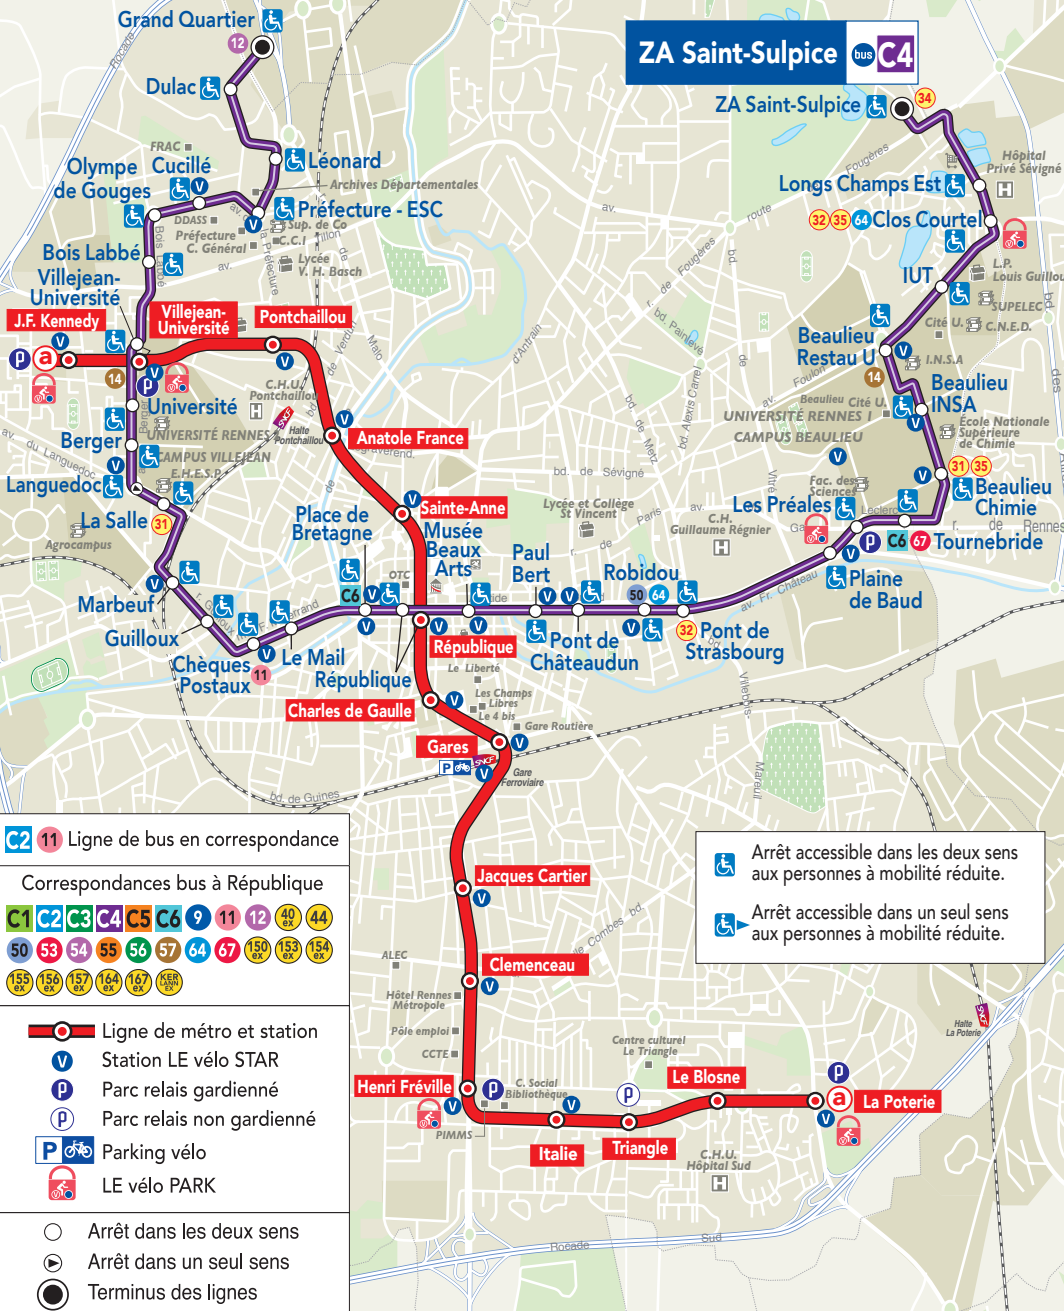

Grand Quartier

ZA Saint-Sulpice

C2 11 Ligne de bus en correspondance

Correspondances bus à République

- C1 C2 C3 C4 C5 C6 9 11 12 40 44
- 50 53 54 55 56 57 64 67 150 153 154
- 155 156 157 164 167 168 169

- Ligne de métro et station
- Station LE vélo STAR
- Parc relais gardienné
- Parc relais non gardienné
- Parking vélo
- LE vélo PARK

- Arrêt dans les deux sens
- Arrêt dans un seul sens
- Terminus des lignes

- Arrêt accessible dans les deux sens aux personnes à mobilité réduite.
- Arrêt accessible dans un seul sens aux personnes à mobilité réduite.