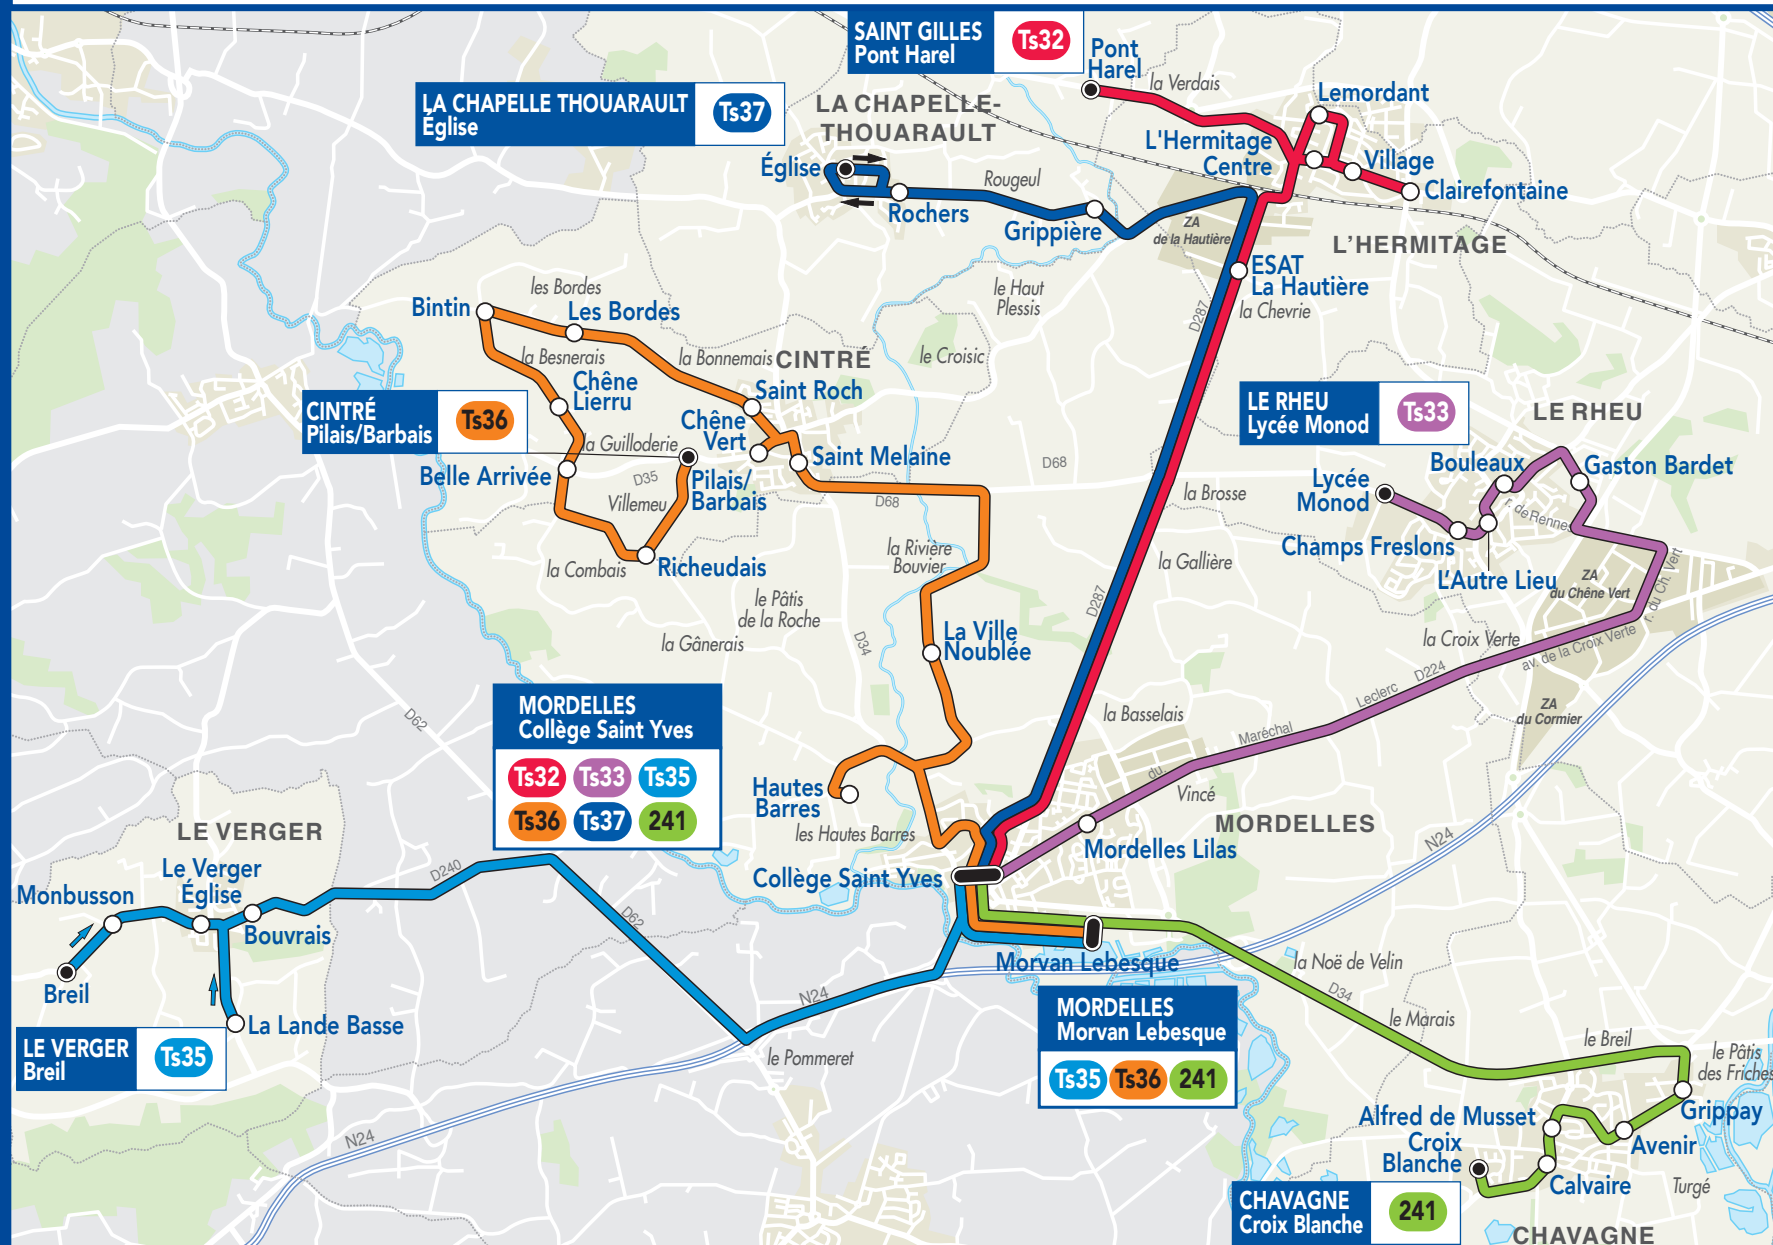

DESSERTE DES ÉTABLISSEMENTS SCOLAIRES DE MORDELLES - 2017/2018

web : star.fr

INOSTAR: 09 70 821 800
APRÈL NON SURTAXÉ

[starbusmetro](https://twitter.com/starbusmetro)

web mobile : m.starbusmetro.fr