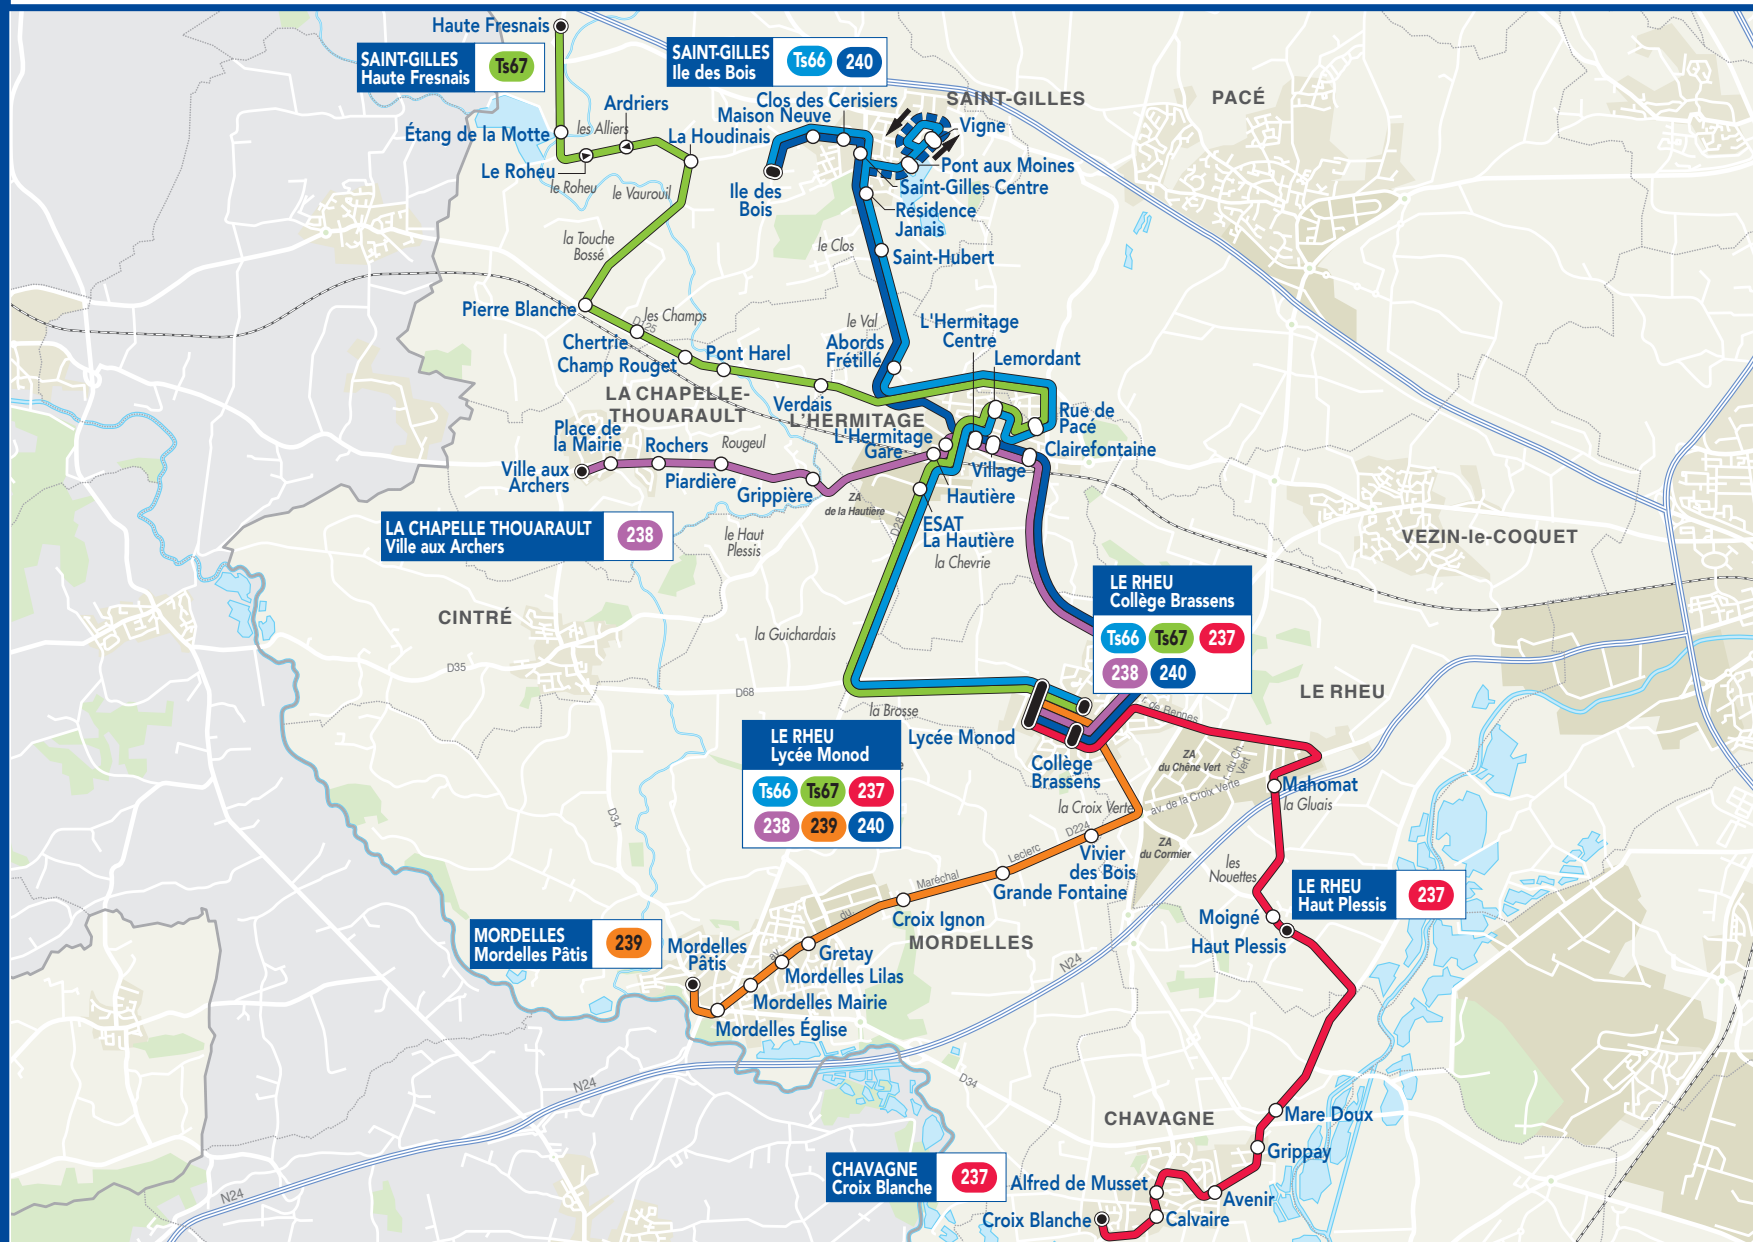

# DESSERTE DES ÉTABLISSEMENTS SCOLAIRES DE LE RHEU - 2017/2018

web : [star.fr](http://star.fr)

INFOSTAR : 09 70 821 800  
APPEL NON SURTAXÉ

[starbusmetro](https://twitter.com/starbusmetro)

web mobile : [m.starbusmetro.fr](http://m.starbusmetro.fr)