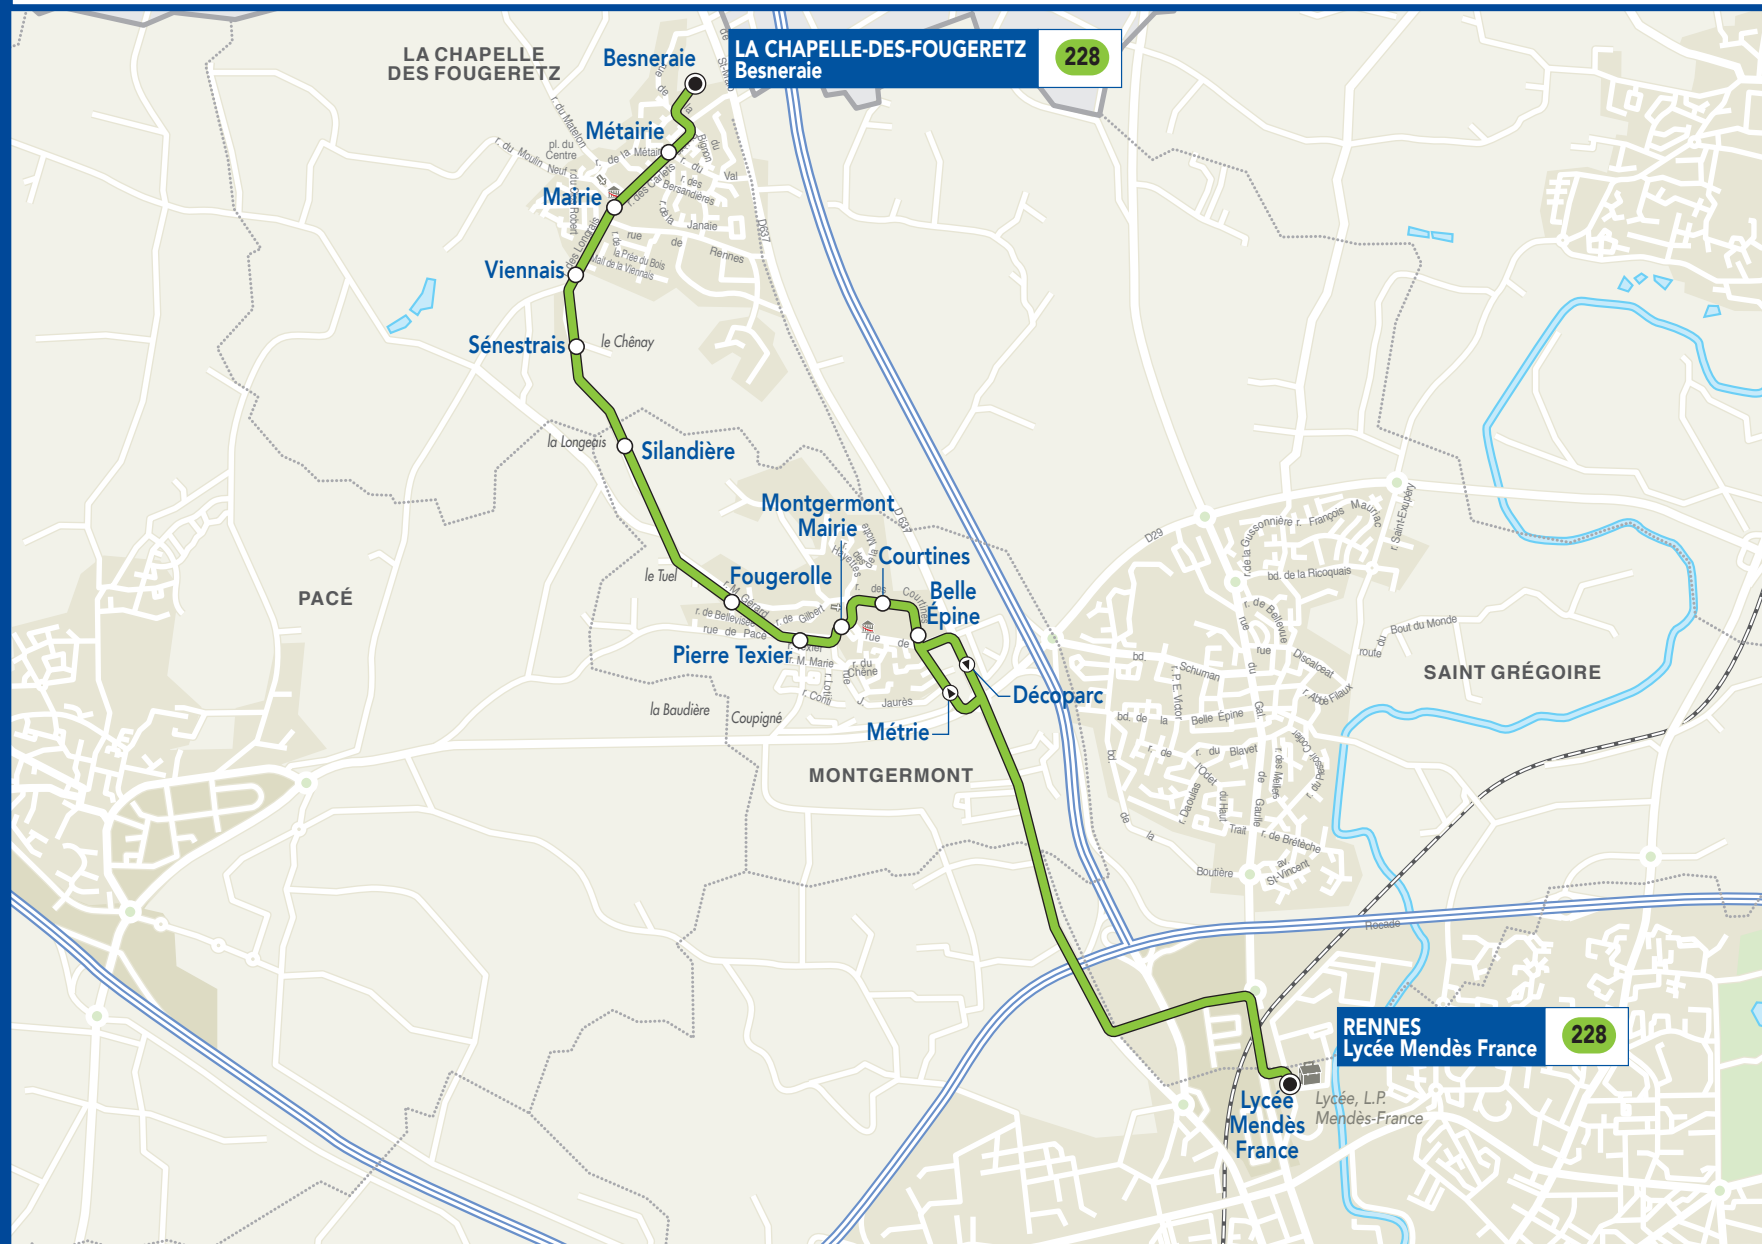

DESSERTE DU LYCEE MENDES FRANCE DE RENNES- 2017/2018

web : star.fr

INFOSTAR : 09 70 821 800
APIEL NON SURTAXÉ

 [starbusmetro](https://twitter.com/starbusmetro)

web mobile : m.starbusmetro.fr