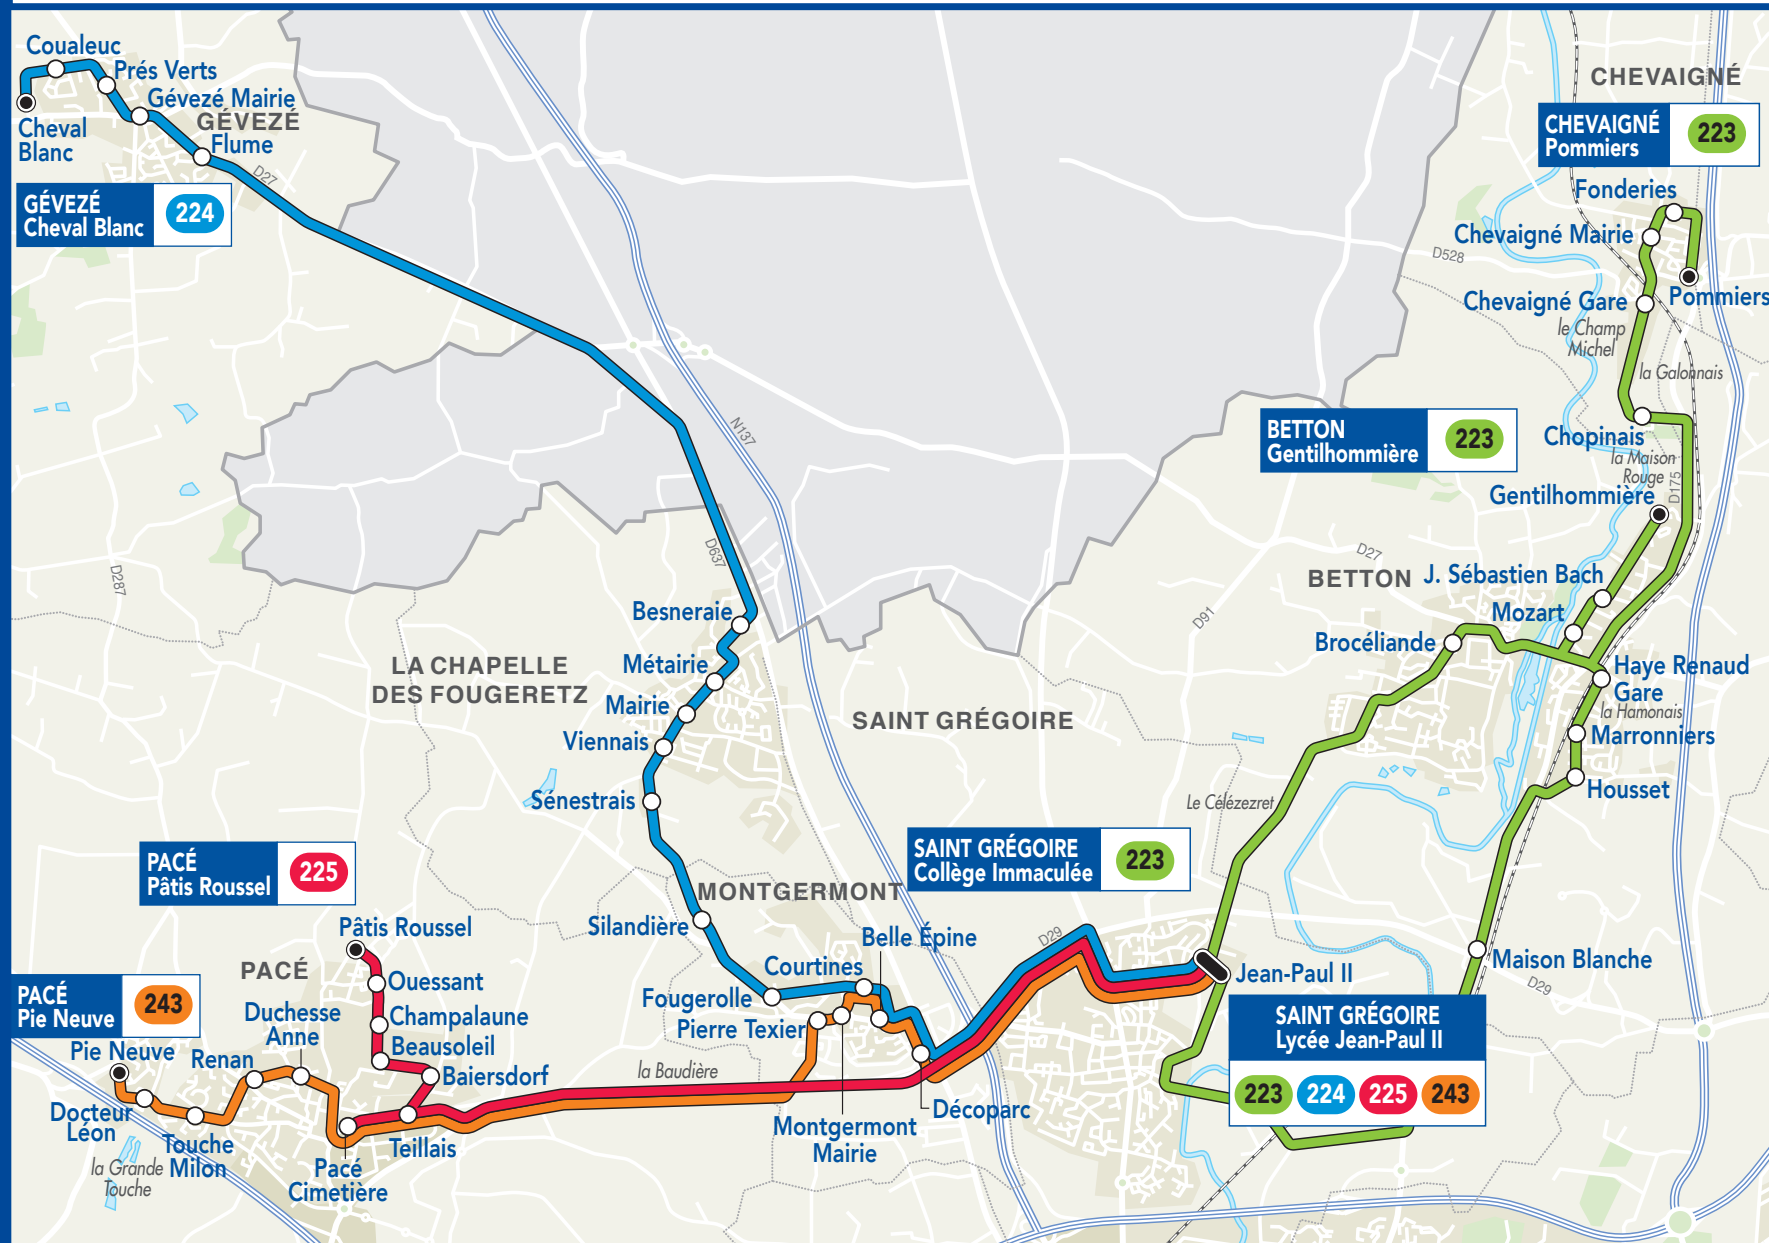

# DESSERTE DES ETABLISSEMENTS SCOLAIRES DE SAINT-GREGOIRE - 2017

web : [star.fr](http://star.fr)

INFOSTAR : 09 70 821 800  
APRÈS NON SURTAXÉ

[starbusmetro](https://twitter.com/starbusmetro)

web mobile : [m.starbusmetro.fr](http://m.starbusmetro.fr)