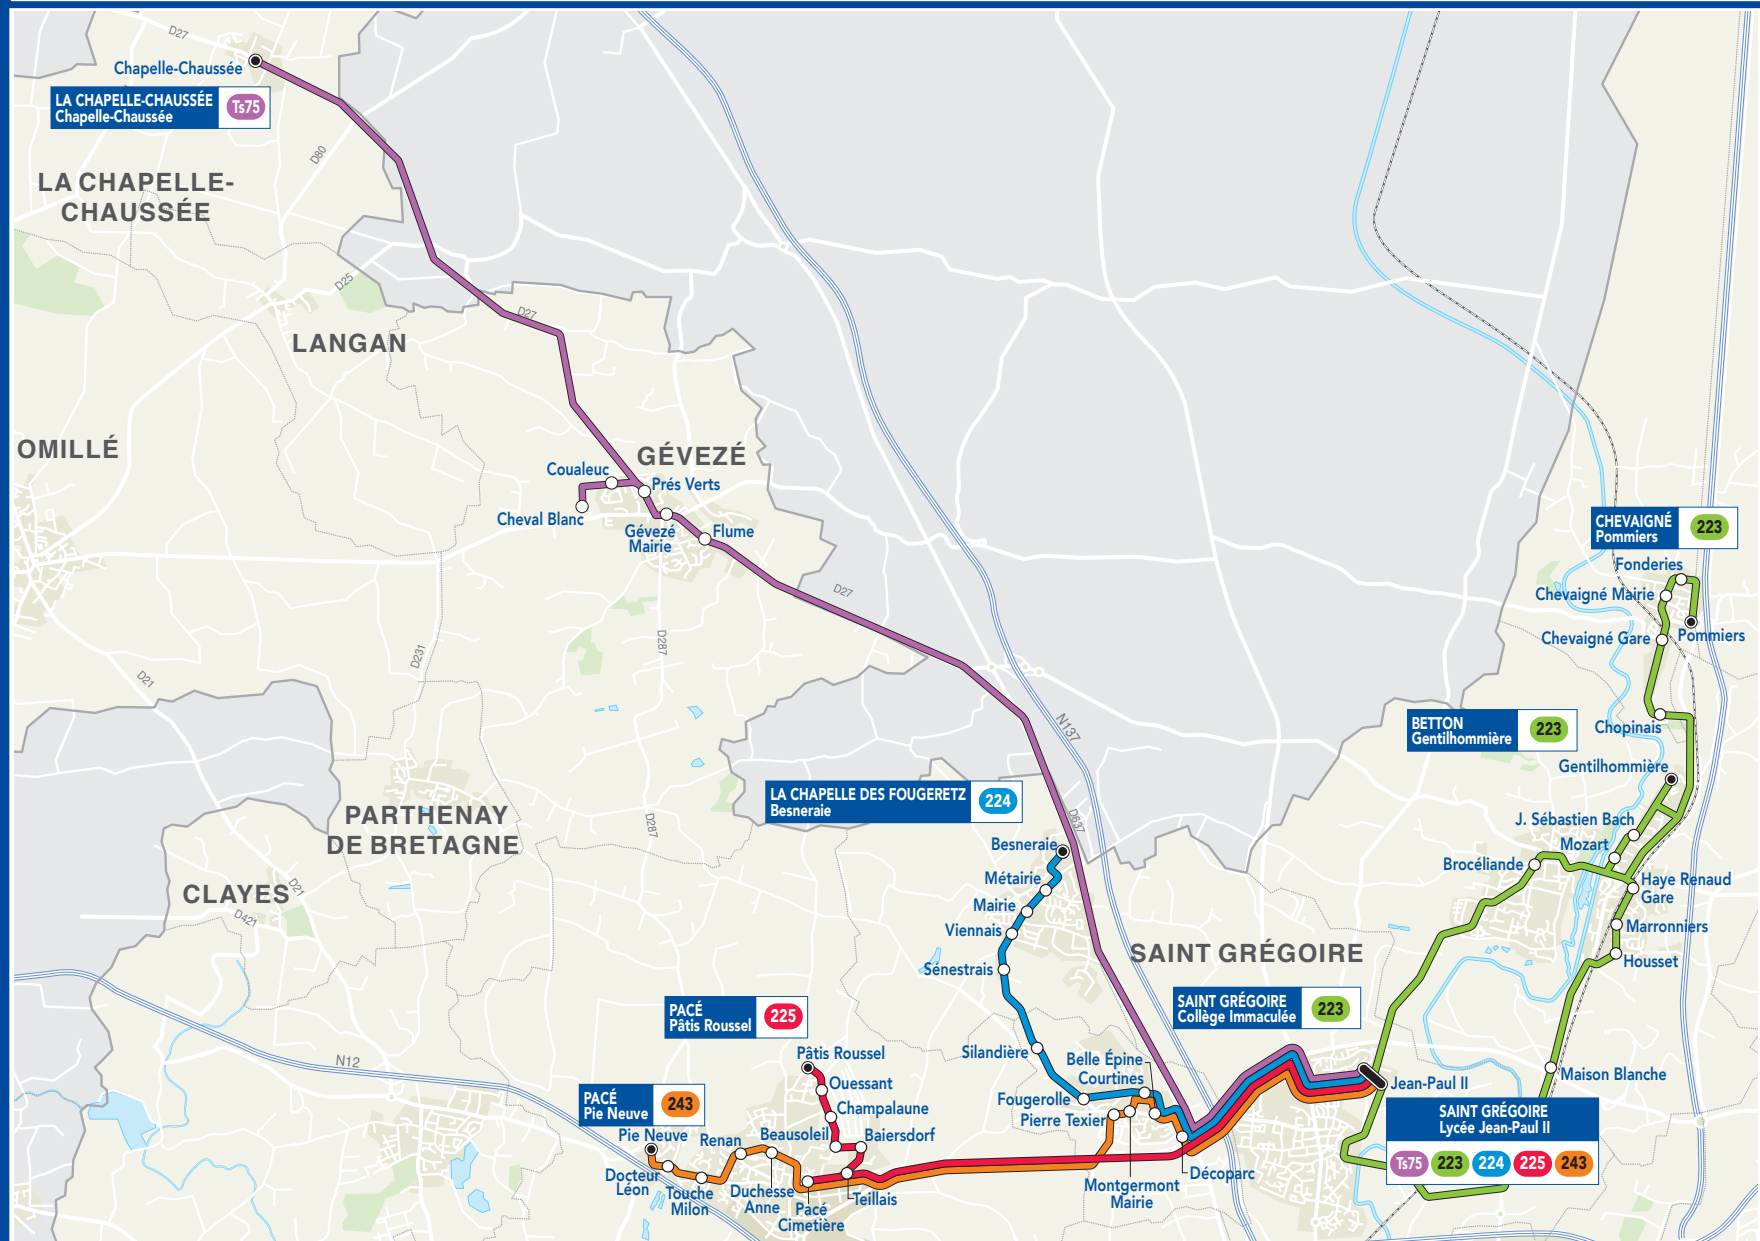

# DESSERTE DES ETABLISSEMENTS SCOLAIRES DE SAINT-GREGOIRE - 2017-2018

web : [star.fr](http://star.fr)

INFOSTAR : 09 70 821 800  
APRÈS NON SURTAXÉ

[starbusmetro](https://twitter.com/starbusmetro)

web mobile : [m.starbusmetro.fr](http://m.starbusmetro.fr)